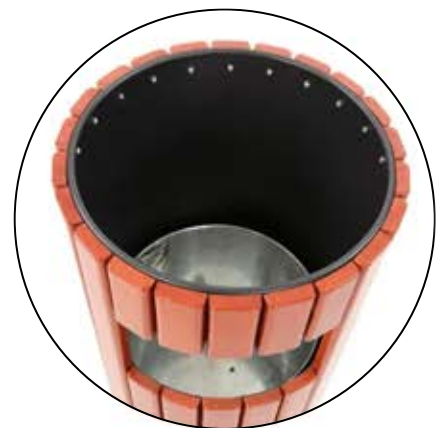

CONSEIL D'UTILISATION

Le bois composite nécessite peu d'entretien, mais pour garder son aspect lisse et brillante le plus longtemps possible, vous pouvez utiliser 1 fois par an un nettoyant adapté.

PRODUITS DE LA GAMME