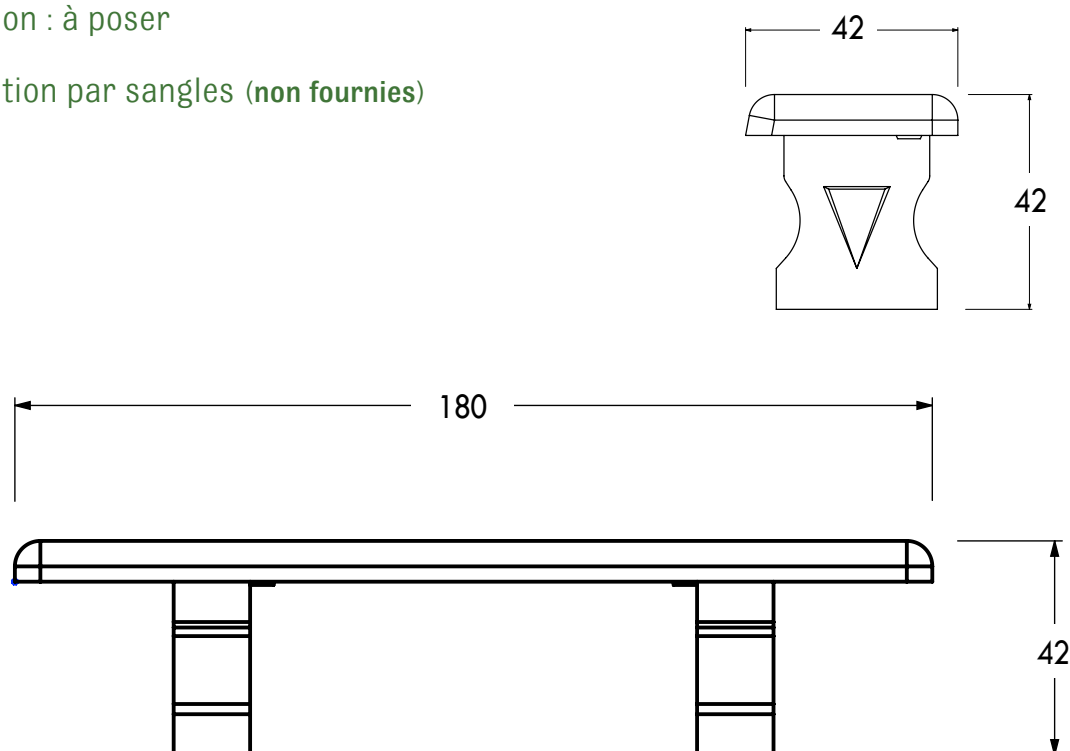

## Caractéristiques

Longueur : 180 cm

Largeur : 42 cm

Hauteur d'assise : 42 cm

Poids : 182 Kg

Installation : à poser

Manutention par sangles (**non fournies**)

## Conditionnement

A l'unité sur palette perdue en bois

3 éléments livrés démontés :

- 2 pieds (32 Kg l'unité)

- 1 assise (118 Kg l'unité)

- Visserie pour montage fournie