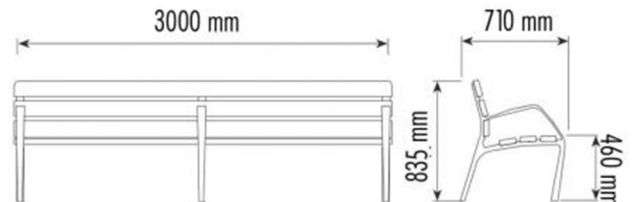

CARACTÉRISTIQUES TECHNIQUES

- Piètement en fonte ductile ou alu
- Traitement Ferrus : procédé qui protège le fer et garantit une résistance optimale à la corrosion
- Lattes de bois tropical
- Traitement avec Lignus : protecteur fongicide, insecticide et hydrofuge
- Visserie en acier inoxydable
- Longueur : 1800 mm ou 3000 mm
- Largeur : 710 mm
- Hauteur totale : 835 mm
- Hauteur d'assise : 460 mm

**Esthétique moderne
et confort pratique !**

Longueur : 1,80 m

Longueur : 3 m

CONSEIL D'UTILISATION

Le traitement Ferrus consiste en trois couches appliquées à la suite du nettoyage de toutes les impuretés par grenailage : un bain électrolytique, une couche époxy et une couche de peinture poudre polyester coloris gris martelé.