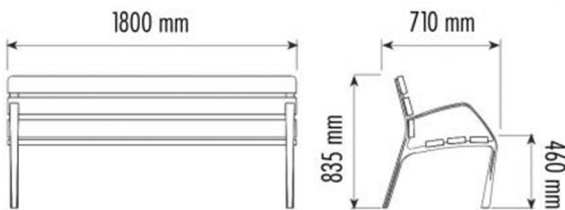

CARACTÉRISTIQUES TECHNIQUES

- Piètement en fonte ductile ou alu
- Traitement Ferrus : procédé qui protège le fer et garantit une résistance optimale à la corrosion
- Lattes de bois tropical
- Traitement avec Lignus : protecteur fongicide, insecticide et hydrofuge
- Visserie en acier inoxydable
- Longueur : 1800 mm ou 3000 mm
- Largeur : 710 mm
- Hauteur totale : 835 mm
- Hauteur d'assise : 460 mm

**Esthétique moderne
et confort pratique !**

Longueur : 1,80 m

Longueur : 3 m

CONSEIL D'UTILISATION

Le traitement Ferrus consiste en trois couches appliquées à la suite du nettoyage de toutes les impuretés par grenailage : un bain électrolytique, une couche époxy et une couche de peinture poudre polyester coloris gris martelé.