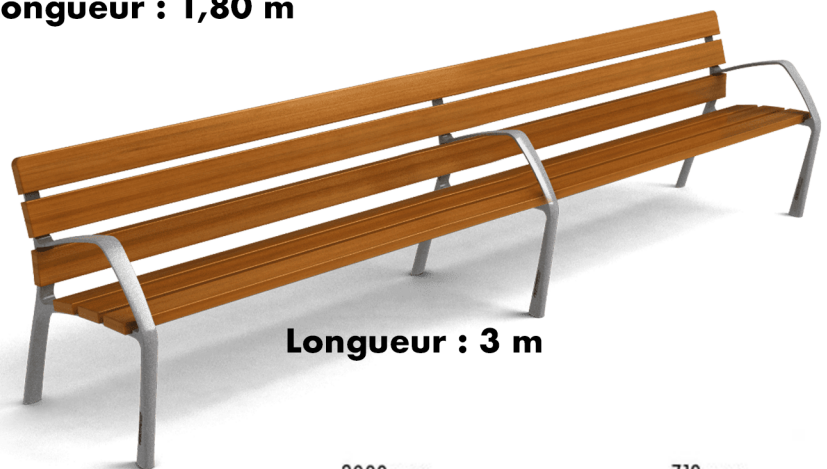

BANC EN BOIS NEOBARCINO

Le banc en bois Neobarmino est un mobilier urbain parfait à tout espace public, que ce soit une promenade, un parc ou une zone de détente. Fabriqué avec des matériaux de haute qualité, le NeoBarmino se distingue par sa durabilité et sa résistance aux intempéries, garantissant une longue durée de vie même dans des conditions extérieures exigeantes.

CARACTÉRISTIQUES TECHNIQUES

- Piètement en fonte ductile ou alu
- Traitement Ferrus : procédé qui protège le fer et garantit une résistance optimale à la corrosion
- Lattes de bois tropical
- Traitement avec Lignus : protecteur fongicide, insecticide et hydrofuge
- Visserie en acier inoxydable
- Longueur : 1800 mm ou 3000 mm
- Largeur : 710 mm
- Hauteur totale : 835 mm
- Hauteur d'assise : 460 mm

**Esthétique moderne
et confort pratique !**

Longueur : 1,80 m

Longueur : 3 m

CONSEIL D'UTILISATION

Le traitement Ferrus consiste en trois couches appliquées à la suite du nettoyage de toutes les impuretés par grenailage : un bain électrolytique, une couche époxy et une couche de peinture poudre polyester coloris gris martelé.