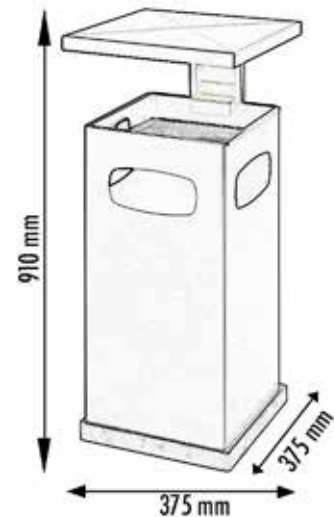

POUBELLE CENDRIER AVEC COUVERCLE AMOVIBLE 70L

Cette poubelle-cendrier est dotée d'un auvent pour faire face aux aléas du temps. Cette poubelle est idéale pour l'aménagement de la rue, des espaces fumeurs et des espaces extérieurs communs en entreprise.

CARACTÉRISTIQUES TECHNIQUES

- Poubelle-cendrier avec couvercle amovible
- 3 ouvertures
- Liner en métal 
- Insert-cendrier noir
- Convient pour l'utilisation extérieure 
- Tamis chromé
- Résiste au feu 
- Contenance : 70L
- Convient pour une utilisation intensive 
- Matériaux pour fixation au sol inclus 
- Taille : l 395 mm L 395 mm H 910 mm
- 4 coloris : vert, noir, bleu et rouge

Couvercle amovible !

CONSEIL D'UTILISATION

Cette poubelle-cendrier est idéale pour une utilisation en extérieur grâce à son couvercle amovible qui permet une résistance aux intempéries.

EN OPTION

Sacs poubelle 60x80x0.035

Sacs poubelle 60x80x0.035