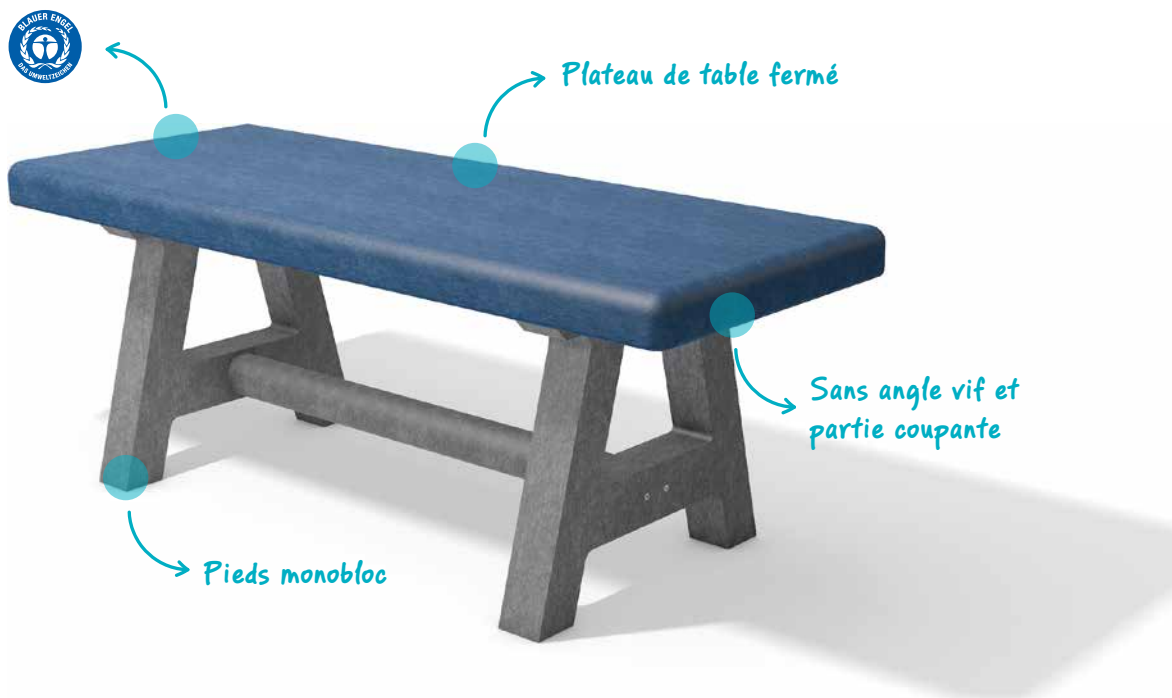

# TABLE POUR ENFANTS CANETTI

Avec un plateau fermé

Couleurs

### MATIÈRE :

Matière **hanit**®

100% issue du recyclage de films plastiques

### DIMENSIONS :

Longueur : 150 cm

Plateau de table fermé : 60 x 150 cm

Hauteur de table : 57 cm

### INFORMATION PRODUIT

- » Plateau de table fermé
- » Surface de table : 60 x 150 cm
- » Hauteur de table : 57 cm