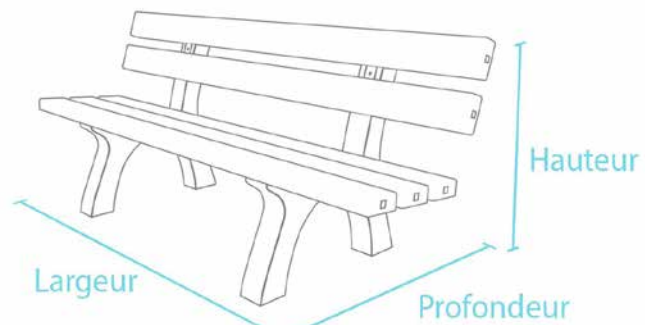

Banc Piccadilly 1, Longueur : 150 cm

Dimension L x P x H (env. cm)	Poids kg	Couleur	Référence ANC.	Référence NOUV.
150 x 65 x 80	74,0	marron	BML 10 150	→ 4 300 063

Banc Piccadilly 2, Longueur : 200 cm

Dimension L x P x H (env. cm)	Poids kg	Couleur	Référence ANC.	Référence NOUV.
200 x 65 x 80	90,0	marron	BBA 12 200	→ 4 300 013
		gris-marron	BEA 05 200	→ 4 300 122
		noir-marron	BEF 05 200	→ 4 300 072
		gris-vert	BEB 05 200	→ 4 300 123
		gris-bleu	BEC 05 200	→ 4 300 124
		gris-noir	BED 05 200	→ 4 300 125
		gris-rouge	BEE 05 200	→ 4 300 087