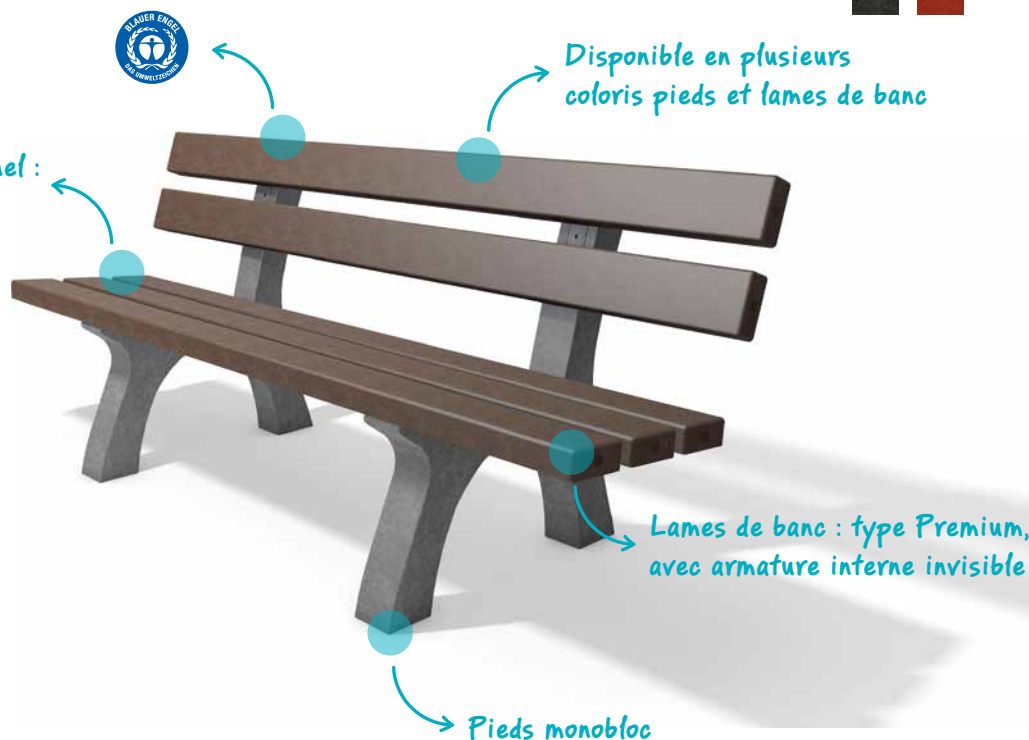

## Couleurs

Accessoire optionnel :  
accoudoir

### DIMENSIONS :

Longueurs : 150 cm et 200 cm

5 lames de banc : 150/200 x 10 x 4,7 cm

Hauteur d'assise : 45 cm

**INFORMATION PRODUIT**

- » Lame de banc : Type Premium
- » 5 lames de banc : 150/200 x 12 x 4,7 cm
- » Hauteur d'assise : 45 cm

**Accessoires optionnels**

- » **Ancrage Type 2**
- » **Accoudoir**

Les bancs et tables sont livrés en kits. La notice et le matériel de montage sont fournis.