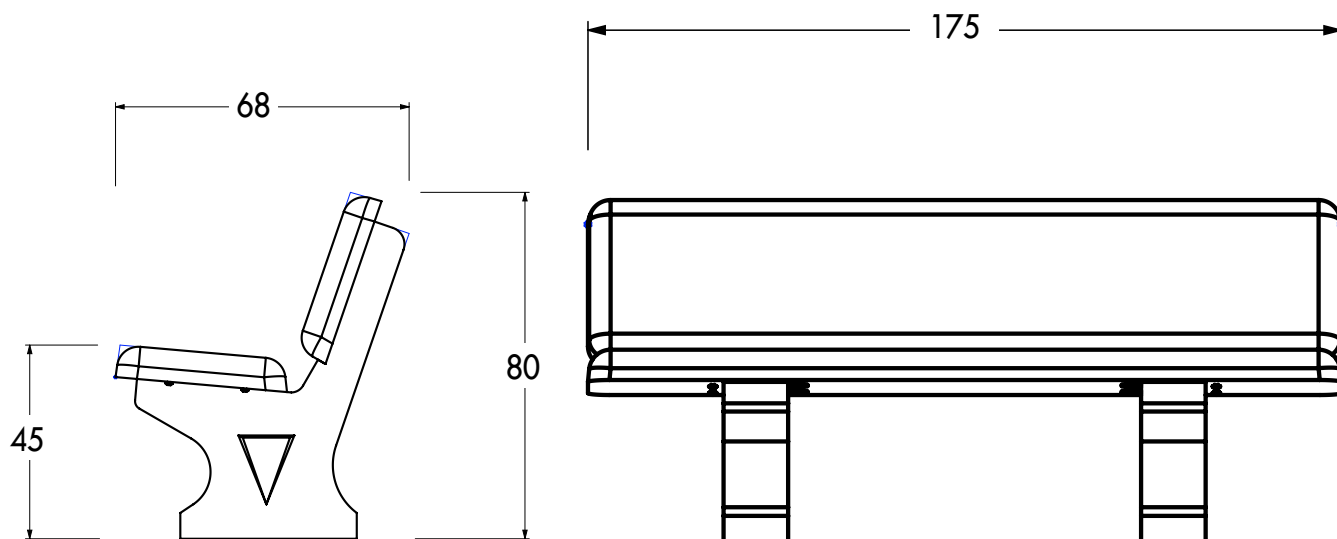

MADISON

FRANCE
Collectivités

MOBILIER URBAIN - MATÉRIEL & JEUX

BANC MADISON

Caractéristiques

Longueur : 175 cm

Largeur : 68 cm

Hauteur : 80 cm

Hauteur d'assise : 45 cm

Poids : 356 Kg

Installation : à poser

Manutention par sangles (non fournies)

Conditionnement

A l'unité sur palette perdue en bois

4 éléments livrés démontés :

- 2 pieds (60 Kg l'unité)

- 1 assise (118 Kg)

- 1 dossier (118 Kg)

- Visserie et platines pour montage
fournies

Parement

Gris Sablé

Ocre Sablé

Blanc Sablé