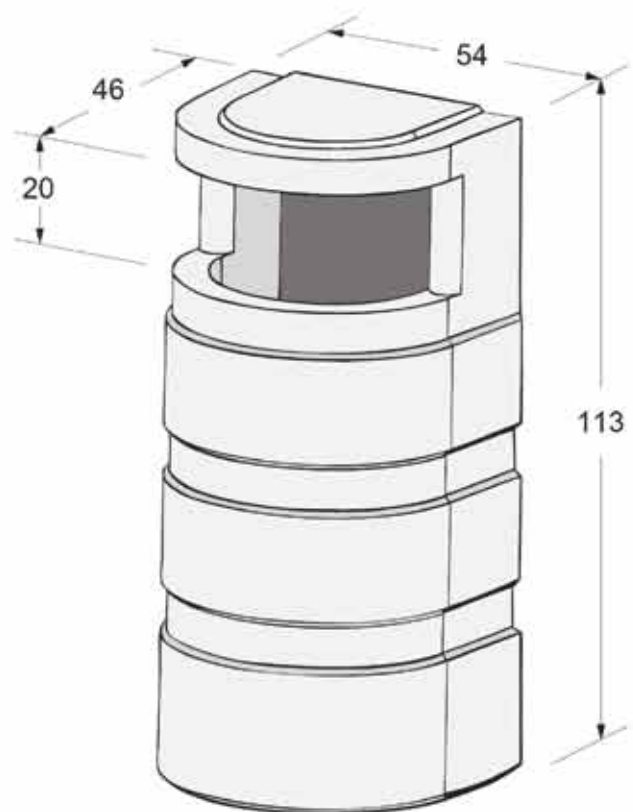

PÊLE-MÊLE

FRANCE
Collectivités

MOBILIER URBAIN - MATÉRIEL & JEUX

CORBEILLE PÊLE-MÊLE

Caractéristiques

Capacité : 100 L

Hauteur : 113 cm

Largeur : 54 cm

Profondeur : 46 cm

Poids : 225 kg

Installation : à poser

Manutention par sangles (non fournies)

Porte et cercle porte-sac en acier galvanisé
peints en noir

Conditionnement

A l'unité sur palette perdue en bois

Livrée montée (clé triangle fournie)

Parement

Gris Sablé

Ocre Sablé

Blanc Sablé