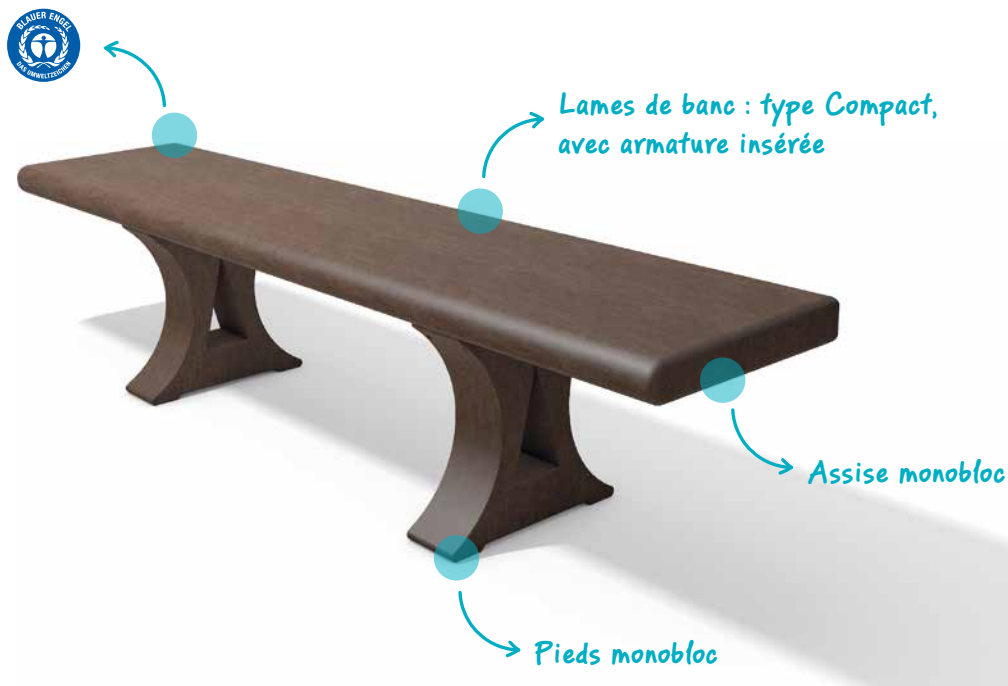

# BANC MIRA

Inusable et stable

**FRANCE**  
Collectivités  
MOBILIER URBAIN - MATÉRIEL & JEUX

Couleur

### DIMENSIONS :

Longueur : 200 cm

1 assise : 200 x 40 x 7,5/6,5 cm

Hauteur d'assise : 47 cm

### POIDS :

71 kg

### INFORMATION PRODUIT

- » lame de banc : Type Compact
- » 1 assise : 200 x 40 x 7,5/6,5 cm
- » Hauteur d'assise : 47 cm