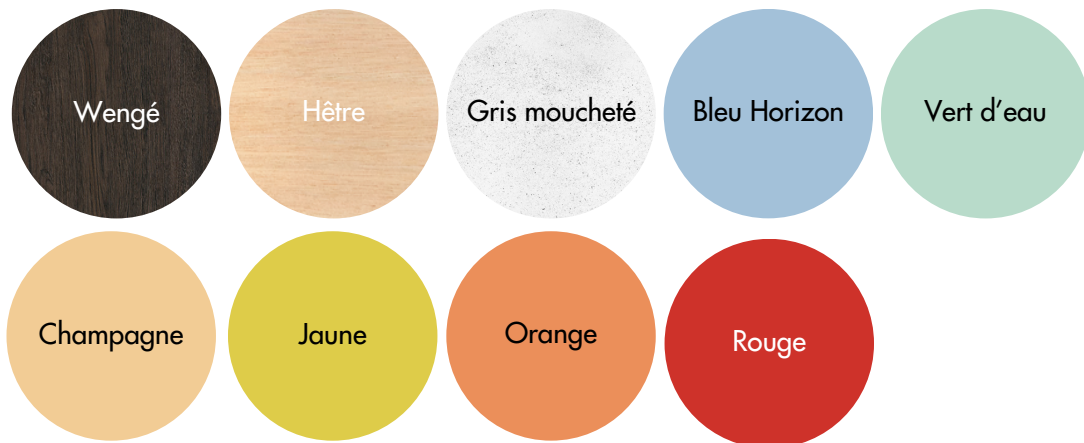

CHAISE COQUE EN PVC AVEC ACCOUDOIRS POUR MATERNELLE

Le mobilier idéal pour les écoles maternelles.

CARACTÉRISTIQUES TECHNIQUES

- Chaise coque en PVC avec accoudoirs pour maternelle
- Coque en PVC crème, jaune, bleu ou rouge
- Classification au feu M3
- Tube diamètre 16 mm ép 1,5 mm
- Embouts entrants en polymère noir non tâchants, non rayants
- Existe en 5 hauteurs : 18, 21, 26, 31 et 35 cm
- Largeur d'assise : 29 cm
- Poids : 1,6 kg
- Option : Embouts caoutchouc blanc
- Coloris piètements au choix

PRODUIT DE LA GAMME

Chaise 4 pieds appui sur table pour maternelle Mathéo..
REF. MATHEO.M

Chaise enfant coque plastique Bologne.
REF. BOLO-ENF.

NUANCIER MOBILIER SCOLAIRE

NUANCIER PATEAU STRATIFIE

NUANCIER PATEAU MELAMINE