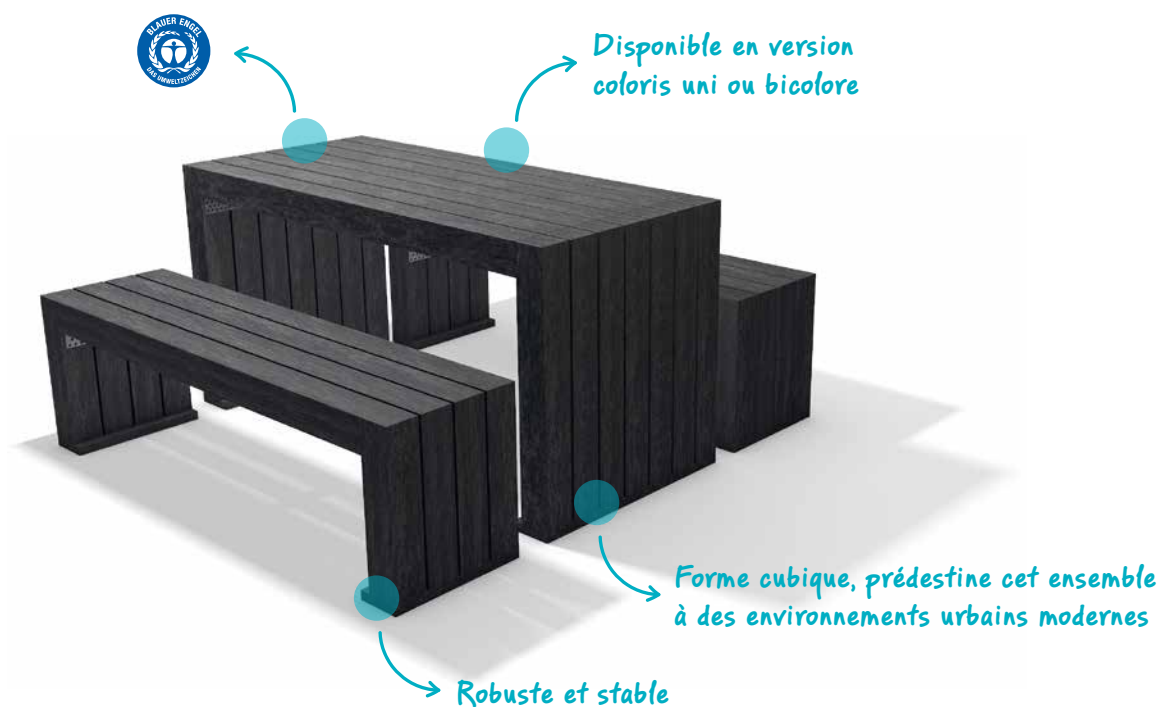

GAMME CALERO

Le groupe de sièges moderne

FRANCE
Collectivités
MOBILIER URBAIN - MATÉRIEL & JEUX

Couleurs

Spécifications techniques :

MATIÈRE :

Matière **hanit**[®]

100% issue du recyclage de films plastiques

DIMENSIONS :

Longueur : 150 cm

Hauteur d'assise : 45 cm

Hauteur de table : 75 cm

POIDS :

74 kg et 158 kg

COLORIS :

Gris / Marron / Noir / Noir-Gris / Noir-Marron

ACCESOIRES OPTIONNELS :

À cheviller ou à ancrer (ancrage type 1, banc)

À cheviller ou à ancrer (ancrage type 2, table)

Les avantages du hanit[®] :

Recyclé et recyclable

Résistant aux intempéries

Imputrescible

Faible poids

Simple d'entretien

Sans échardes

Anti-graffiti

Se travaille comme le bois

Produit à retrouver sur : www.france-collectivites.fr

Banc Calero, Longueur : 150 cm				
Dimension L x P x H (env. cm)	Poids kg	Couleur	Référence ANC.	Référence NOUV.
150 x 40 x 45	74,0	gris	BKG 09 150 →	4 300 126
		marron	BKO 09 150 →	4 300 117
		noir	BKS 09 150 →	4 300 088
		noir-gris	BKSG 09 150 →	4 300 094
		noir-marron	BKSB 09 150 →	4 300 095