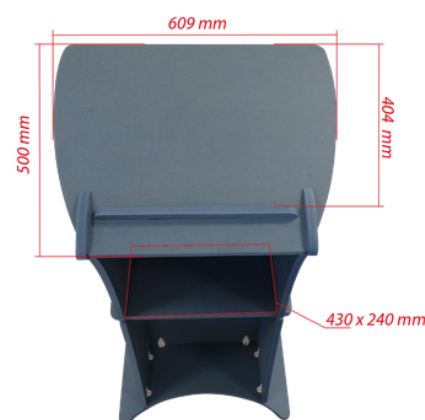

PUPITRE EN BOIS - CHAMBORD

FRANCE-Collectivités.fr

MOBILIER URBAIN - MATÉRIEL & JEUX

Le pupitre Chambord en bois, véritable vecteur de communication, ce pupitre structure vos prises de parole tout en renforçant l'impact visuel de vos messages.

Caractéristiques générales :

- Réalisé en MDF teinté masse
- 3 coloris standards au choix. Autres couleurs, nous consulter.
- Avec tablette intérieure 430 x 240 mm
- Plateau avec réglette de maintien des documents (surface utilisable 609 x 404 mm)
- Livré à plat sur palette avec notice de montage
- Coloris disponibles en standard : Rouge, Gris, Bleu
- Dimensions :
 - Hauteur : 1305 mm
 - Largeur Haut 610 mm – Bas 340 mm
 - Profondeur 530 mm
 - Poids : 28 kg
- OPTION personnalisation sur panneau de façade