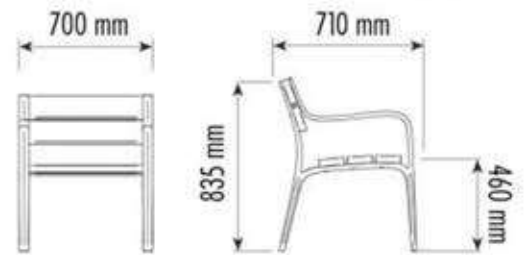

CARACTÉRISTIQUES TECHNIQUES

- Piètement en fonte ductile
- Traitement Ferrus : procédé qui protège le fer et garantit une résistance optimale à la corrosion
- Lattes de bois tropical
- Traitement avec Lignus : protecteur fongicide, insecticide et hydrofuge
- Au choix avec traitement anti-graffiti
- Visserie en acier inoxydable
- Longueur : 700 mm
- Largeur : 710 mm
- Hauteur totale : 835 mm
- Hauteur d'assise : 460 mm