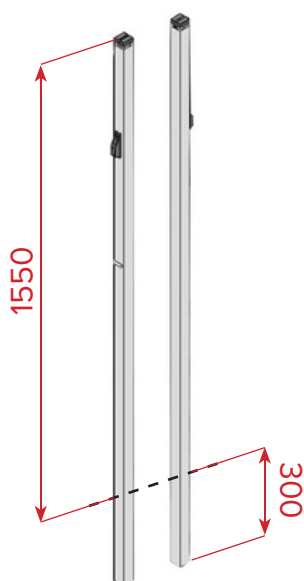

Poteaux à sceller d'entraînement en acier 40x40mm

Hauteur	1.55m
Forme du profil	Carré
Dimensions du profil	40x40mm
Poids/paire	9 kg
Matériau	Acier
Couleur	Plastifié blanc

AVANTAGES

1. Aucun élément ne dépasse des poteaux côté terrain de jeu
2. Tension du filet facilitée grâce au taquet coinqueur

PRODUITS ASSOCIÉS

S27040 - Poteaux scolaires embase 20 kg

S27060 - Poteau scolaire central. 2 embases de 20kg chacune

S27840 - Filet loisir et entraînement

S28205 - Cloison mobile 4.0mx2.5m