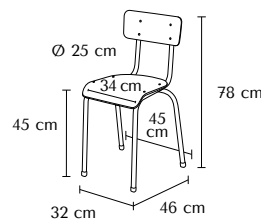

## CARACTÉRISTIQUES

- Chaise en tube acier  $\varnothing$  25 mm ép. 1,5 mm
- Assise et dossier en hêtre multiplis avec revêtement stratifié finition naturelle (plus résistant à l'usure qu'un vernis)
- Empilable
- Patins de protections

## DIMENSIONS