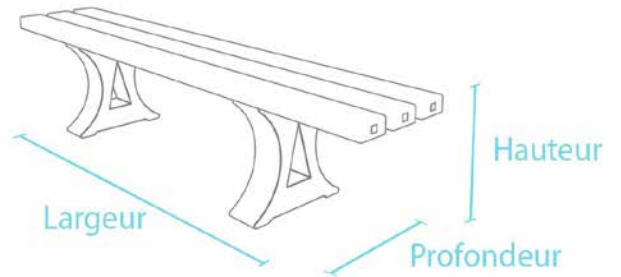

Sans échardes

Anti-graffiti

Se travaille comme le bois

Produit à retrouver sur : www.france-collectivites.fr

Banquette tivoli 1, Longueur : 150 cm 				
Dimension L x P x H (env. cm)	Poids kg	Couleur	Référence ANC.	Référence NOUV.
150 x 35 x 45	40,0	marron	BTO 10 150	→ 4 300 049

Banquette tivoli 2, Longueur : 200 cm    				
Dimension L x P x H (env. cm)	Poids kg	Couleur	Référence ANC.	Référence NOUV.
200 x 35 x 45	49,0	marron	BAC 10 200	→ 4 300 008
		gris-vert	BGB 10 200	→ 4 300 078
		gris-bleu	BLB 10 200	→ 4 300 074
		gris-rouge	BRD 10 200	→ 4 300 085

INFORMATION PRODUIT

- » lame de banc : Type Premium
- » 3 lames de banc : 150/200 x 10 x 4,7 cm
- » Hauteur d'assise : 45 cm

Accessoires optionnels

- » Ancrage Type 1

Les bancs et tables sont livrés en kits. La notice et le matériel de montage sont fournis.