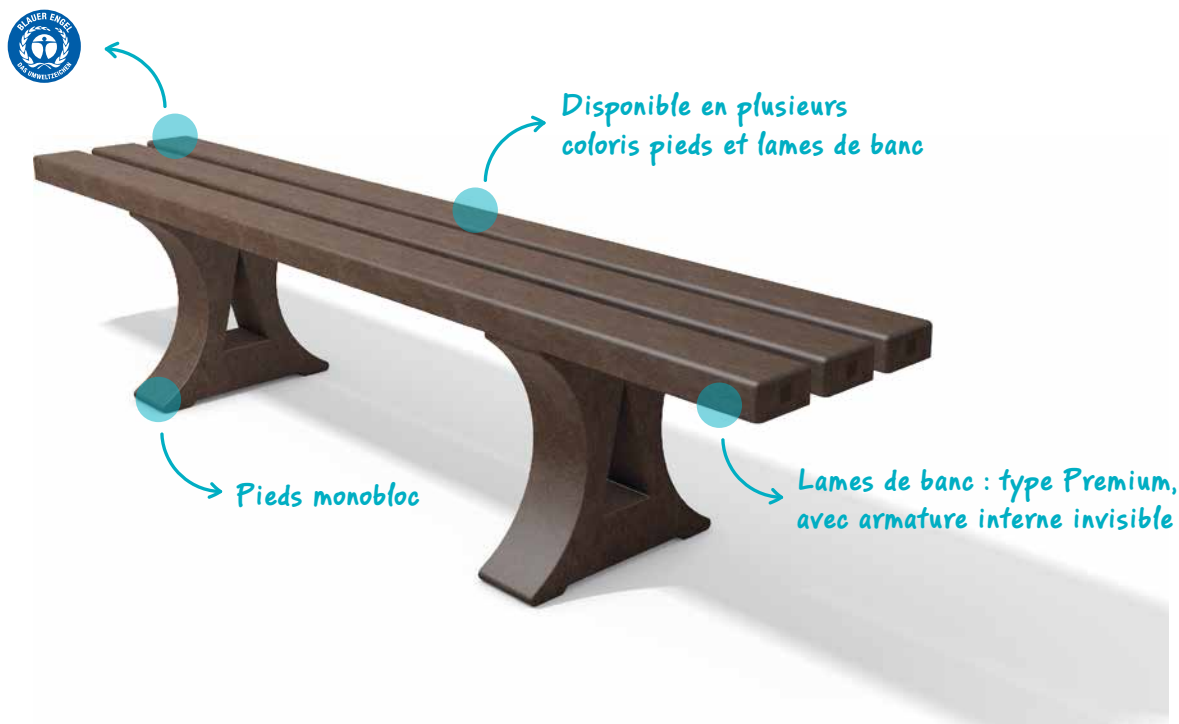

BANQUETTE TIVOLI

Polyvalent et adaptable

FRANCE
Collectivités
MOBILIER URBAIN - MATÉRIEL & JEUX

Couleurs

Spécifications techniques :

MATIÈRE :

Matière **hanit**®

100% issue du recyclage de films plastiques

DIMENSIONS :

Longueurs : 150 cm et 200 cm

3 lames de banc : 150/200 x 10 x 4,7 cm

Hauteur d'assise : 45 cm

POIDS :

40 kg et 49 kg

COLORIS :

Marron / Gris-Vert / Gris-Bleu / Gris-Rouge

Sans échardes

Anti-graffiti

Se travaille comme le bois

Produit à retrouver sur : www.france-collectivites.fr

Banquette tivoli 1, Longueur : 150 cm 				
Dimension L x P x H (env. cm)	Poids kg	Couleur	Référence ANC.	Référence NOUV.
150 x 35 x 45	40,0	marron	BTO 10 150	→ 4 300 049

INFORMATION PRODUIT

- » lame de banc : Type Premium
- » 3 lames de banc : 150/200 x 10 x 4,7 cm
- » Hauteur d'assise : 45 cm

Accessoires optionnels

- » Ancrage Type 1

Les bancs et tables sont livrés en kits. La notice et le matériel de montage sont fournis.