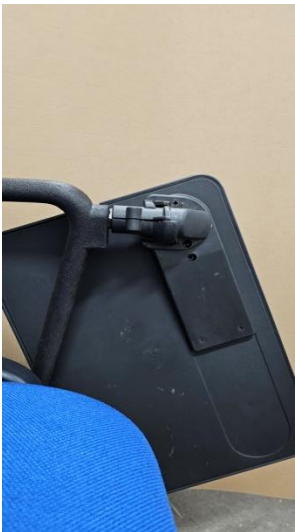

# MONTAGE TABLETTE GAUCHE

RETIRER LES DEUX CACHES PLASTIQUES COTE GAUCHE DE LA CHAISE A L AIDE D UN TOURNEVIS PLAT

INSTALLER LA VIS DE SERRAGE DE LA TABLETTE

INSERER L ACCOUDOIR PORTE TABLETTE A L AIDE D UN MAILLET

INSERER LA TABLETTE SUR L ACCOUDOIR PORTE TABLETTE

RESULTAT FINAL