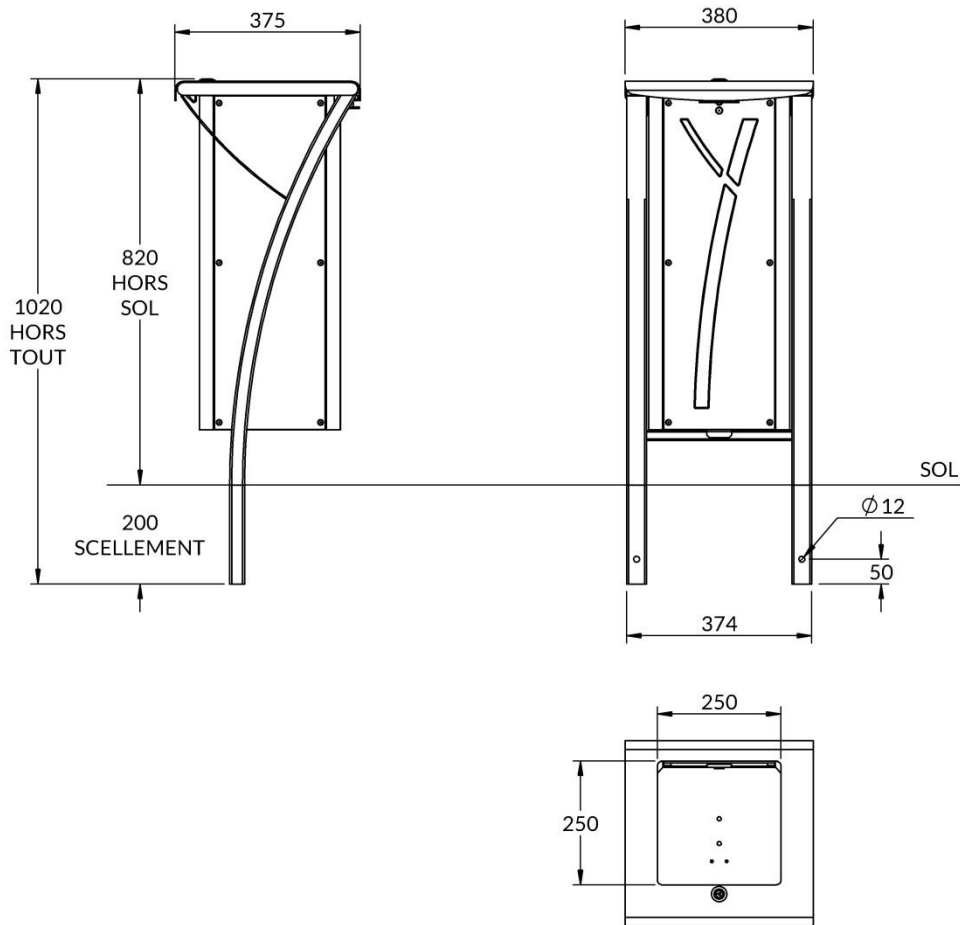

10900205

CORBEILLE BAC TECK GAMME HORIZON [PEINT]

CARACTERISTIQUES

MATERIAUX :	Structure en tube acier 40x30 avec renfort en tôle d'épaisseur 5 Bac en tôle acier Panneaux décor en stratifié compact ep. 5mm	FIXATION :	À sceller dans plots béton
ANTICORROSION :	Galvanisation à chaud	POIDS :	18 Kg
FINITION :	Thermolaquage RAL 7016 (standard) Thermolaquage nuancier RAL ou Futura AkzoNobel (nous consulter) Compact aspect TECK	OPTION :	Couvercle supérieur ref. 10050018 (Poids : 3 Kg)

Capacité 50L

Verrouillage du couvercle par clé triangle 11 (fournie)

Livré en kit à monter