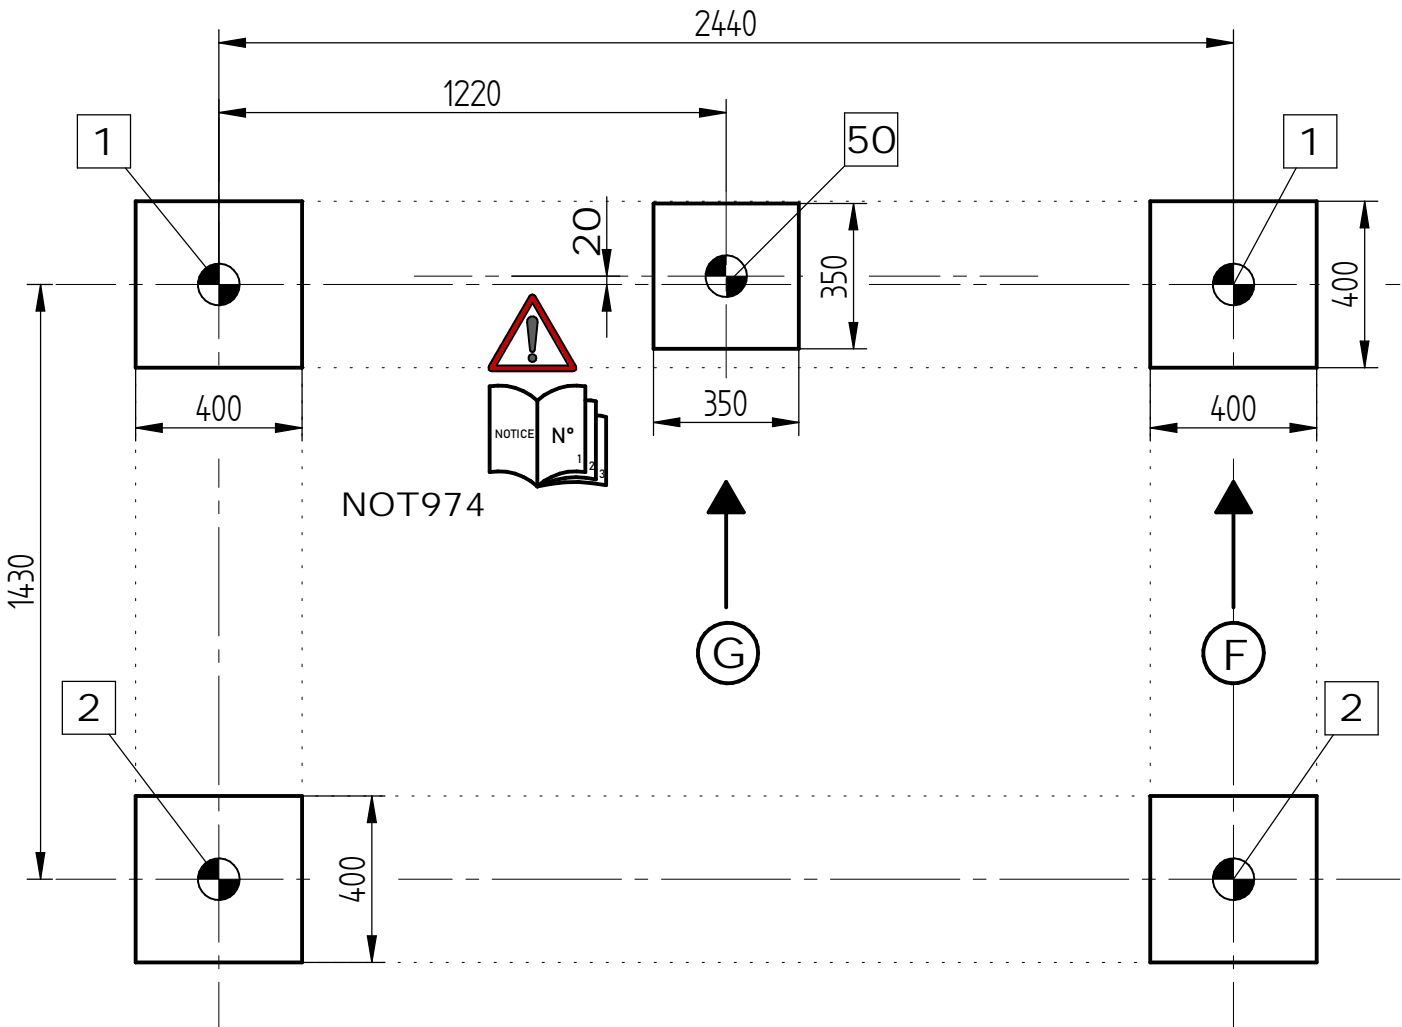

FRANCE
Collectivités
MOBILIER URBAIN - MATÉRIEL & JEUX