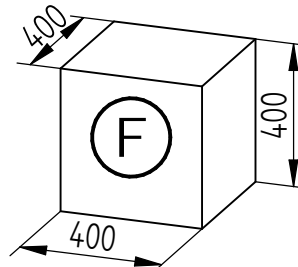

FRANCE
Collectivités
MOBILIER URBAIN - MATÉRIEL & JEUX