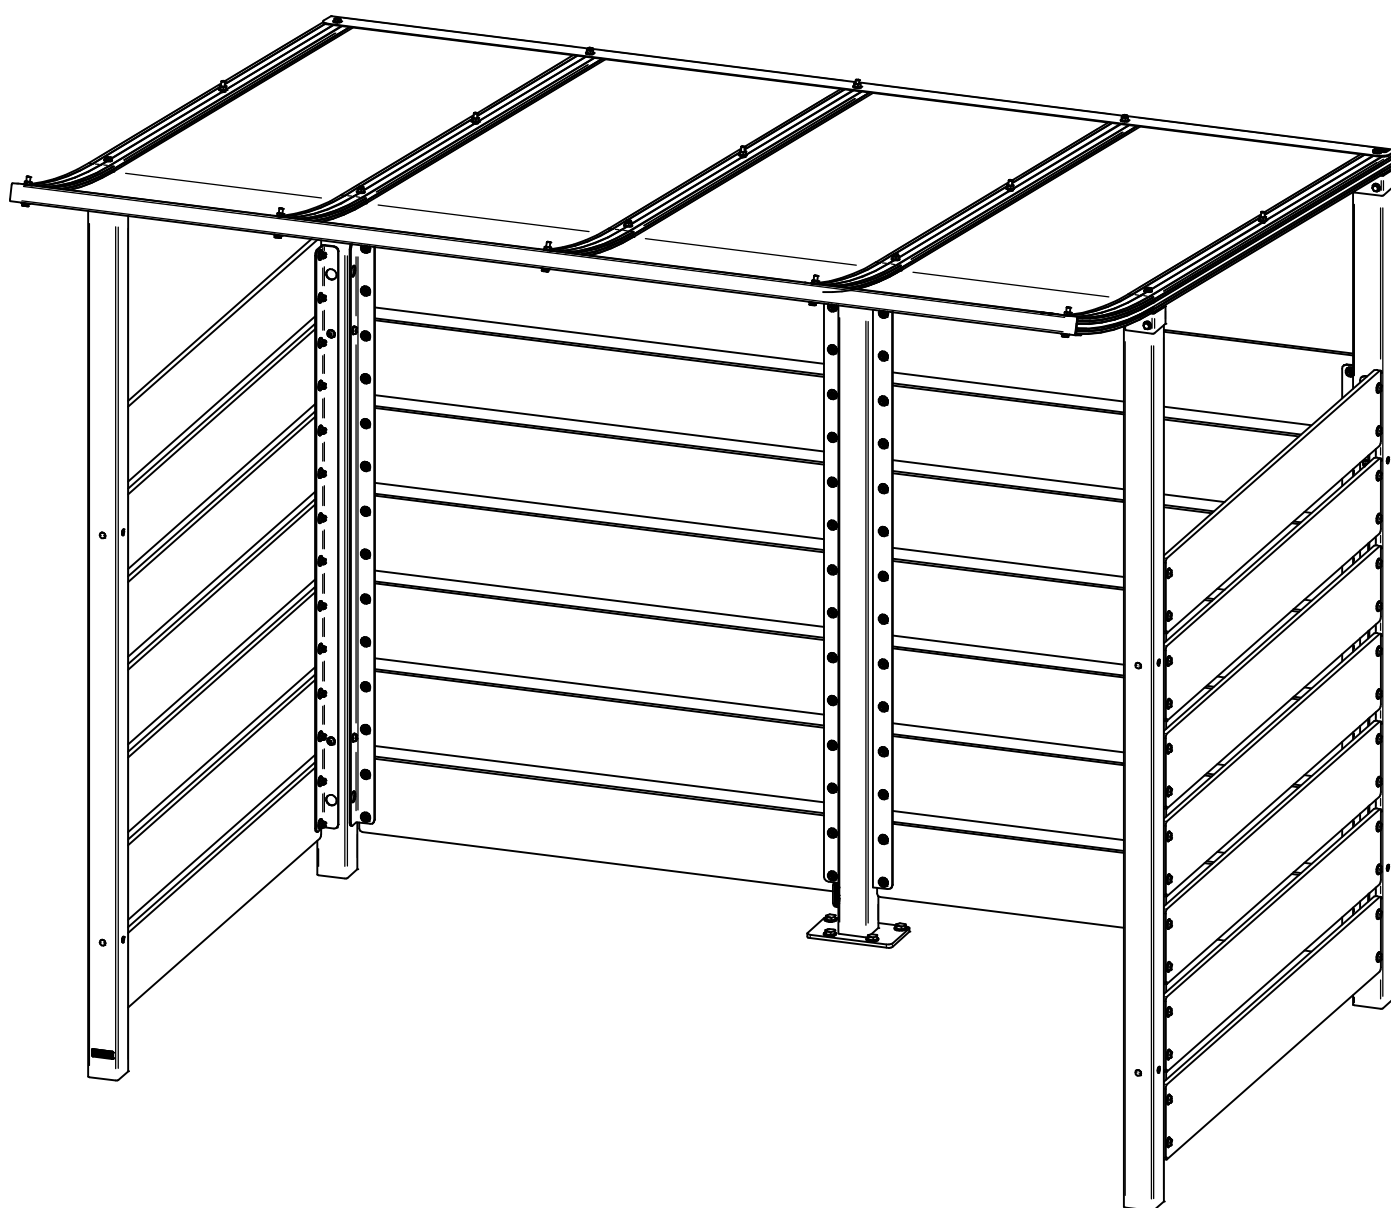

# Abris Cycle - Modulo - 2,5m - Compact

Poteaux 70x70, 1 Bardage de Fond, 2 Bardages Latéraux  
Profondeur 2m - Réf.529213

	11	SF1529170-09	5	Arceau supérieur Modulo 60x1995x13
	10	SF1529170-08	2	Toiture 1250x2000x10 (fumeur+bus+cycle+caisse)
	9	SF1529170-10	5	Arceau inférieur Modulo 60x1998x13
	8	SF1529170-07	1	Cache avant pour toiture Modulo Lg. 2510
	7	SF1529170-06	1	Cache arrière pour toiture Modulo Lg. 2510
	6	SF1529170-12	2	Cache montant & traverse gauche Modulo
	5	SF1529170-11	2	Cache montant & traverse droite Modulo
	4	SF1529170-04	2	Traverse Modulo 40x40x2 Lg. 2510
	2	SF1529670-02	2	Montant T3 Modulo 70x70x2 Lg. 2400
	1	SF1529170-05	2	Montant T2 Modulo 70x70x2 Lg. 2250
X	N°	Références	Qté	Description

	56	ACC22232	112	Vis BHC 8x30 A2-70
	55	ACC18118	224	Rondelle plate L8 - A2-70
	54	SFI529780-03	14	LAME DE BARDAGE LATERAL MODULO CACHE CONTENEUR COMPACT Lg.1345
	53	SFI529780-01	14	LAME DE BARDAGE FOND MODULO CACHE CONTENEUR COMPACT Lg.1135
	52	SFI529780-02	6	Support bardage initial cache conteneur Modulo
	51	ACC02118	1	Embout plastique 70x70x2 NOIR
	50	SFI208097-A	1	POTEAU INTERMEDIAIRE FIXE
X	N°	Références	Qté	Description