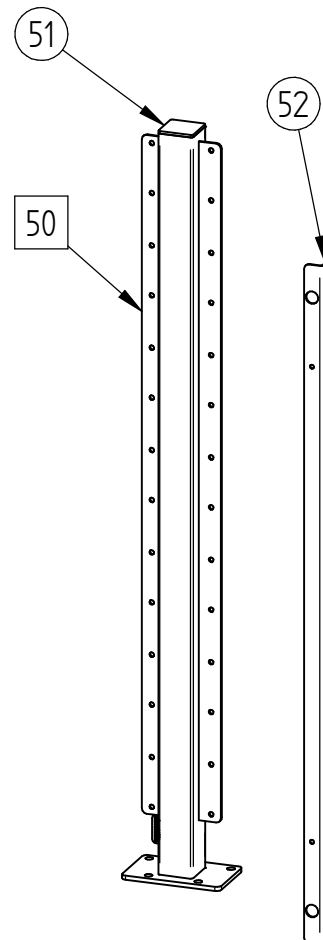

# Abris Cycle - Modulo - 2,5m - Compact

Poteaux 70x70, 1 Bardage de Fond, 2 Bardages Latéraux  
Profondeur 2m - Réf.529213

	11	SF1529170-09	5	Arceau supérieur Modulo 60x1995x13
	10	SF1529170-08	2	Toiture 1250x2000x10 (fumeur+bus+cycle+caisse)
	9	SF1529170-10	5	Arceau inférieur Modulo 60x1998x13
	8	SF1529170-07	1	Cache avant pour toiture Modulo Lg. 2510
	7	SF1529170-06	1	Cache arrière pour toiture Modulo Lg. 2510
	6	SF1529170-12	2	Cache montant & traverse gauche Modulo
	5	SF1529170-11	2	Cache montant & traverse droite Modulo
	4	SF1529170-04	2	Traverse Modulo 40x40x2 Lg. 2510
	2	SF1529670-02	2	Montant T3 Modulo 70x70x2 Lg. 2400
	1	SF1529170-05	2	Montant T2 Modulo 70x70x2 Lg. 2250
X	N°	Références	Qté	Description

	29	ACC18208	20	Embout recouvrant - Ø 11.1 mm
	27	ACC04981	112	Ecrou M8 frein bague nylon A2
	26	ACC22226	12	Vis BHC M8x20 A2-70
	25	ACC02152	1	Boulon H M8x100 GALVA Classe 8.8 VIS ISO4014 + ECROU ISO4032
	23	ACC02151	14	Boulon H M8x60 GALVA Classe 8.8 VIS ISO4014 + ECROU ISO4032
	22	ACC18145	60	Rondelle M8N
	21	ACC02166	9	Boulon H M8x90 GALVA Classe 8.8 VIS ISO4017 + ECROU ISO4032
	20	ACC18110	4	Rondelle Plate M12 - ZN
	19	ACC03322	4	Cheville à expansion M12
X	N°	Références	Qté	Description

	56	ACC22232	112	Vis BHC 8x30 A2-70
	55	ACC18118	224	Rondelle plate L8 - A2-70
	54	SFI529780-03	14	LAME DE BARDAGE LATERAL MODULO CACHE CONTENEUR COMPACT Lg.1345
	53	SFI529780-01	14	LAME DE BARDAGE FOND MODULO CACHE CONTENEUR COMPACT Lg.1135
	52	SFI529780-02	6	Support bardage initial cache conteneur Modulo
	51	ACC02118	1	Embout plastique 70x70x2 NOIR
	50	SFI208097-A	1	POTEAU INTERMEDIAIRE FIXE
X	N°	Références	Qté	Description