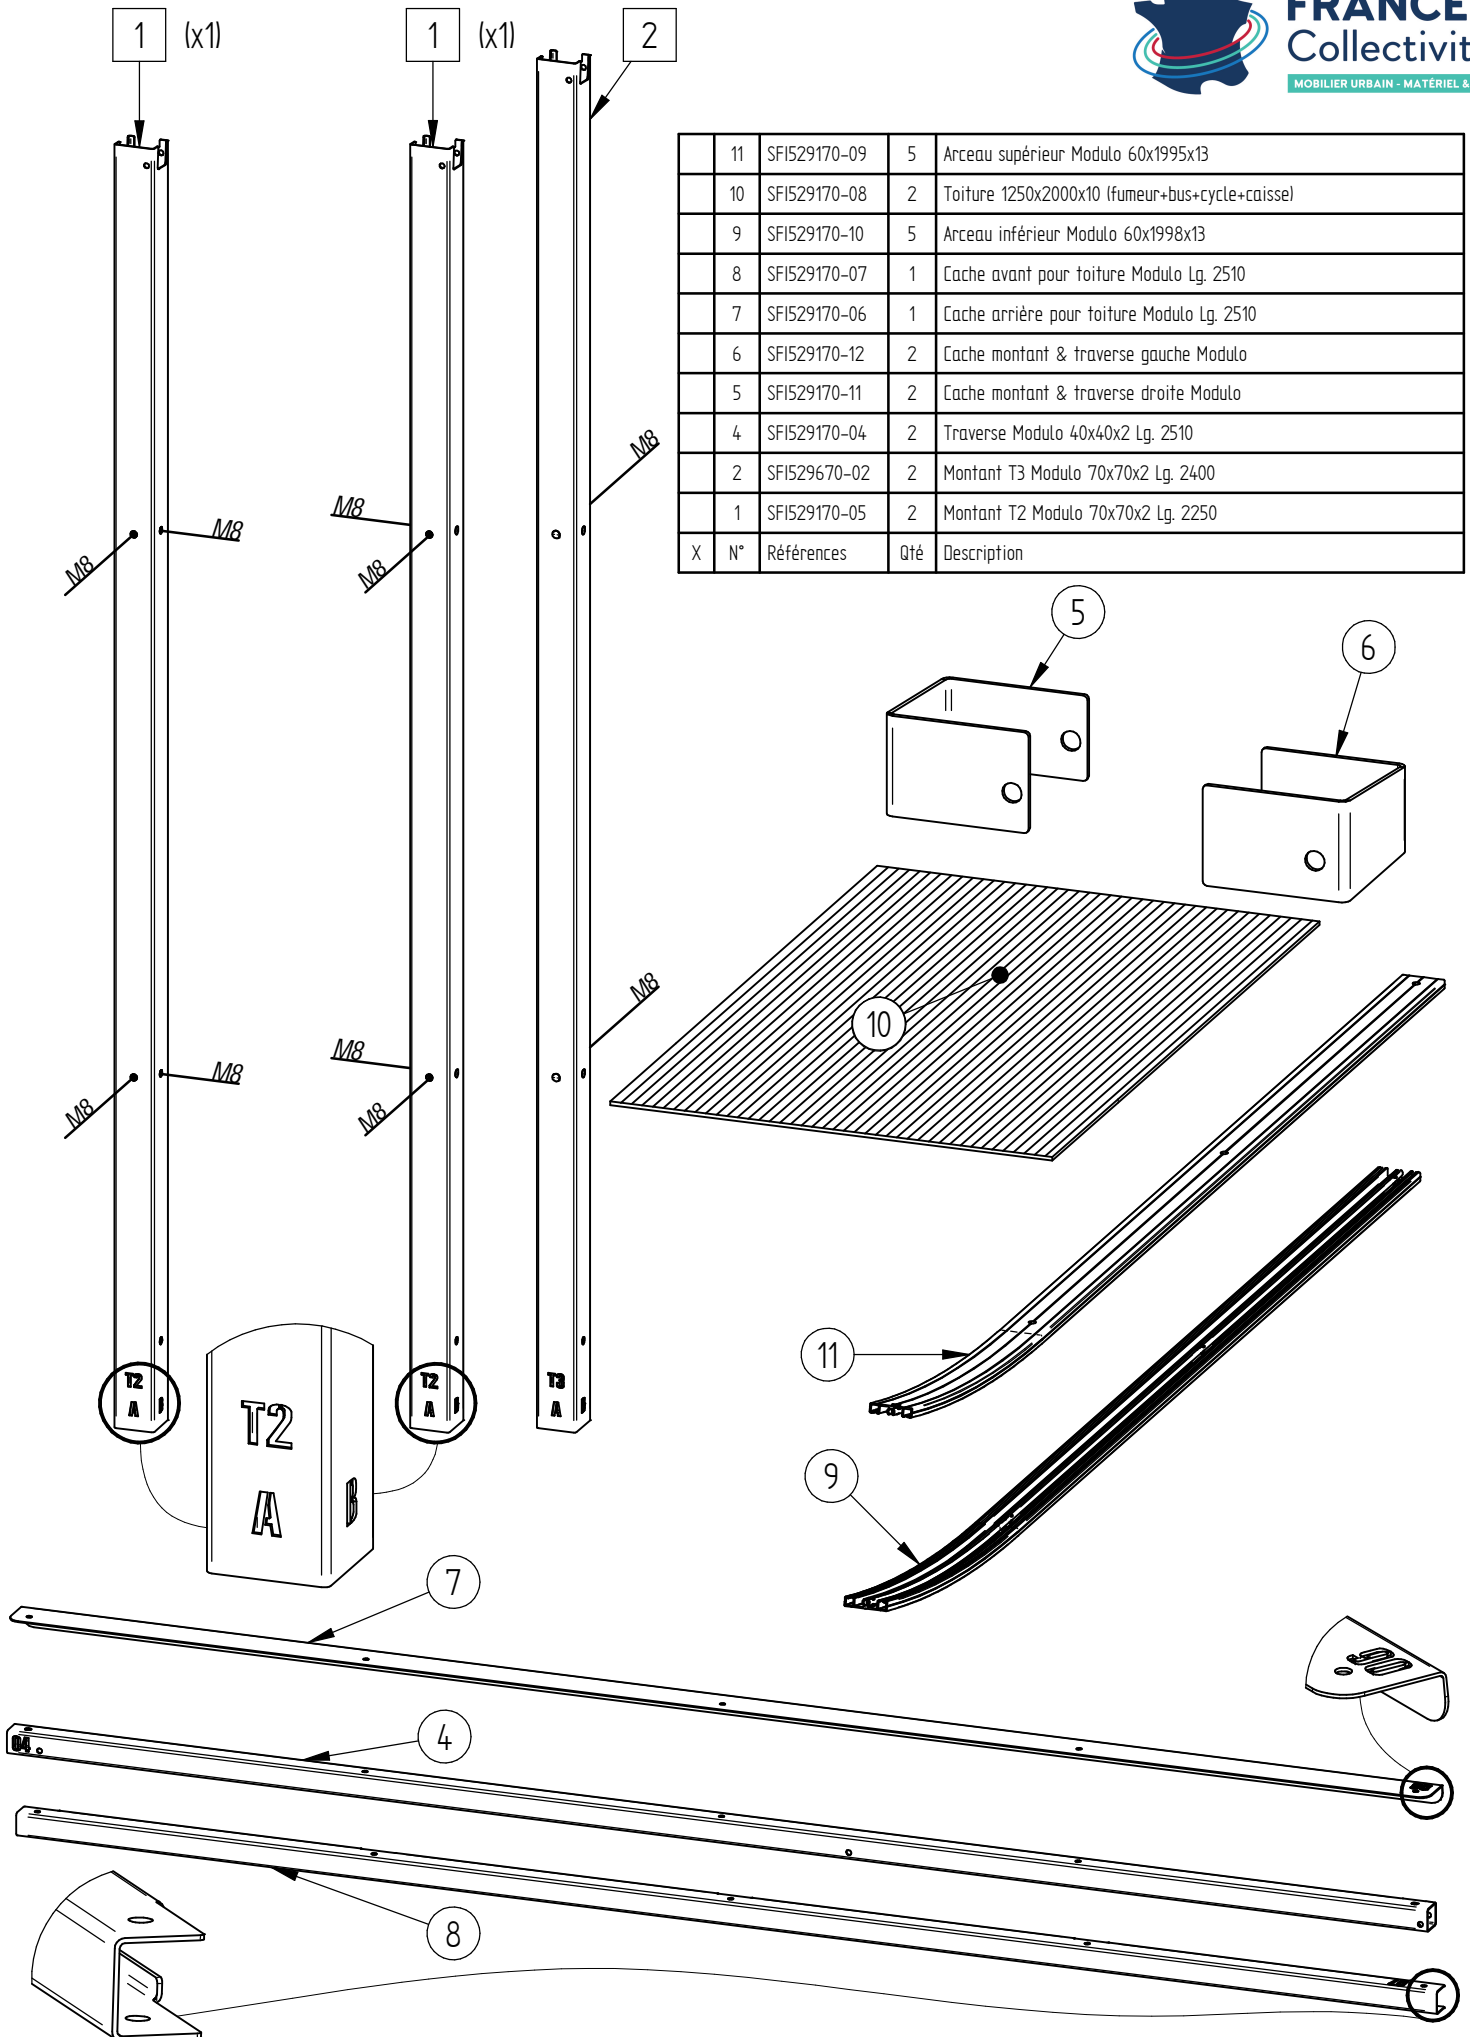

# Abris Cycle - Modulo - 2,5m - Compact

Poteaux 70x70, 1 Bardage de Fond, 2 Bardages Latéraux  
Profondeur 2m - Réf.529213

	11	SF1529170-09	5	Arceau supérieur Modulo 60x1995x13
	10	SF1529170-08	2	Toiture 1250x2000x10 (fumeur+bus+cycle+caisse)
	9	SF1529170-10	5	Arceau inférieur Modulo 60x1998x13
	8	SF1529170-07	1	Cache avant pour toiture Modulo Lg. 2510
	7	SF1529170-06	1	Cache arrière pour toiture Modulo Lg. 2510
	6	SF1529170-12	2	Cache montant & traverse gauche Modulo
	5	SF1529170-11	2	Cache montant & traverse droite Modulo
	4	SF1529170-04	2	Traverse Modulo 40x40x2 Lg. 2510
	2	SF1529670-02	2	Montant T3 Modulo 70x70x2 Lg. 2400
	1	SF1529170-05	2	Montant T2 Modulo 70x70x2 Lg. 2250
X	N°	Références	Qté	Description

	29	ACC18208	20	Embout recouvrant - Ø 11.1 mm
	27	ACC04981	112	Ecrou M8 frein bague nylon A2
	26	ACC22226	12	Vis BHC M8x20 A2-70
	25	ACC02152	1	Boulon H M8x100 GALVA Classe 8.8 VIS ISO4014 + ECROU ISO4032
	23	ACC02151	14	Boulon H M8x60 GALVA Classe 8.8 VIS ISO4014 + ECROU ISO4032
	22	ACC18145	60	Rondelle M8N
	21	ACC02166	9	Boulon H M8x90 GALVA Classe 8.8 VIS ISO4017 + ECROU ISO4032
	20	ACC18110	4	Rondelle Plate M12 - ZN
	19	ACC03322	4	Cheville à expansion M12
X	N°	Références	Qté	Description

	56	ACC22232	112	Vis BHC 8x30 A2-70
	55	ACC18118	224	Rondelle plate L8 - A2-70
	54	SFI529780-03	14	LAME DE BARDAGE LATERAL MODULO CACHE CONTENEUR COMPACT Lg.1345
	53	SFI529780-01	14	LAME DE BARDAGE FOND MODULO CACHE CONTENEUR COMPACT Lg.1135
	52	SFI529780-02	6	Support bardage initial cache conteneur Modulo
	51	ACC02118	1	Embout plastique 70x70x2 NOIR
	50	SFI208097-A	1	POTEAU INTERMEDIAIRE FIXE
X	N°	Références	Qté	Description

PROCITY = (x0)

∅9  
∅16

**FRANCE**  
Collectivités  
MOBILIER URBAIN - MATÉRIEL & JEUX