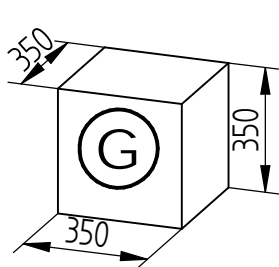

FRANCE
Collectivités
MOBILIER URBAIN - MATÉRIEL & JEUX