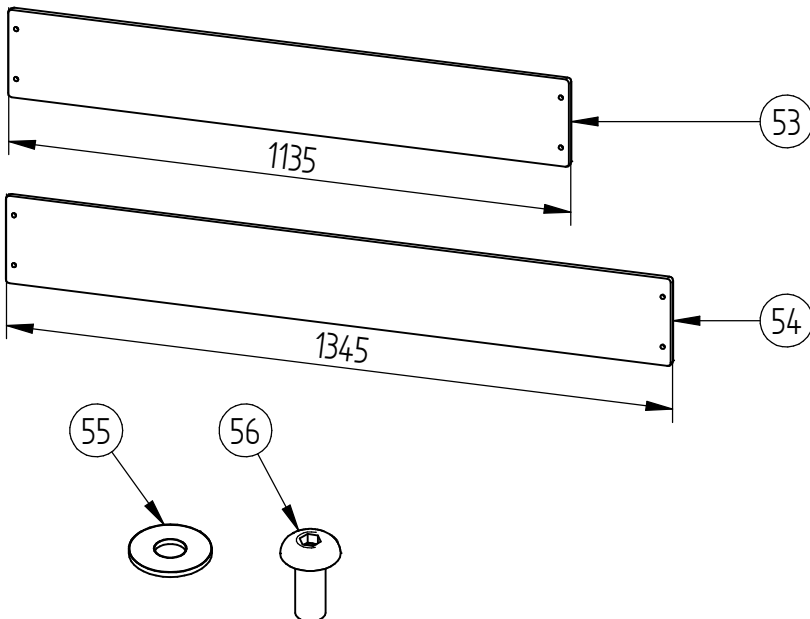

# Abris Cycle - Modulo - 2,5m - Compact

Poteaux 70x70, 1 Bardage de Fond, 2 Bardages Latéraux  
Profondeur 2m - Réf.529213

	11	SF1529170-09	5	Arceau supérieur Modulo 60x1995x13
	10	SF1529170-08	2	Toiture 1250x2000x10 (fumeur+bus+cycle+caisse)
	9	SF1529170-10	5	Arceau inférieur Modulo 60x1998x13
	8	SF1529170-07	1	Cache avant pour toiture Modulo Lg. 2510
	7	SF1529170-06	1	Cache arrière pour toiture Modulo Lg. 2510
	6	SF1529170-12	2	Cache montant & traverse gauche Modulo
	5	SF1529170-11	2	Cache montant & traverse droite Modulo
	4	SF1529170-04	2	Traverse Modulo 40x40x2 Lg. 2510
	2	SF1529670-02	2	Montant T3 Modulo 70x70x2 Lg. 2400
	1	SF1529170-05	2	Montant T2 Modulo 70x70x2 Lg. 2250
X	N°	Références	Qté	Description

	29	ACC18208	20	Embout recouvrant - Ø 11.1 mm
	27	ACC04981	112	Ecrou M8 frein bague nylon A2
	26	ACC22226	12	Vis BHC M8x20 A2-70
	25	ACC02152	1	Boulon H M8x100 GALVA Classe 8.8 VIS ISO4014 + ECROU ISO4032
	23	ACC02151	14	Boulon H M8x60 GALVA Classe 8.8 VIS ISO4014 + ECROU ISO4032
	22	ACC18145	60	Rondelle M8N
	21	ACC02166	9	Boulon H M8x90 GALVA Classe 8.8 VIS ISO4017 + ECROU ISO4032
	20	ACC18110	4	Rondelle Plate M12 - ZN
	19	ACC03322	4	Cheville à expansion M12
X	N°	Références	Qté	Description

	56	ACC22232	112	Vis BHC 8x30 A2-70
	55	ACC18118	224	Rondelle plate L8 - A2-70
	54	SFI529780-03	14	LAME DE BARDAGE LATERAL MODULO CACHE CONTENEUR COMPACT Lg.1345
	53	SFI529780-01	14	LAME DE BARDAGE FOND MODULO CACHE CONTENEUR COMPACT Lg.1135
	52	SFI529780-02	6	Support bardage initial cache conteneur Modulo
	51	ACC02118	1	Embout plastique 70x70x2 NOIR
	50	SFI208097-A	1	POTEAU INTERMEDIAIRE FIXE
X	N°	Références	Qté	Description