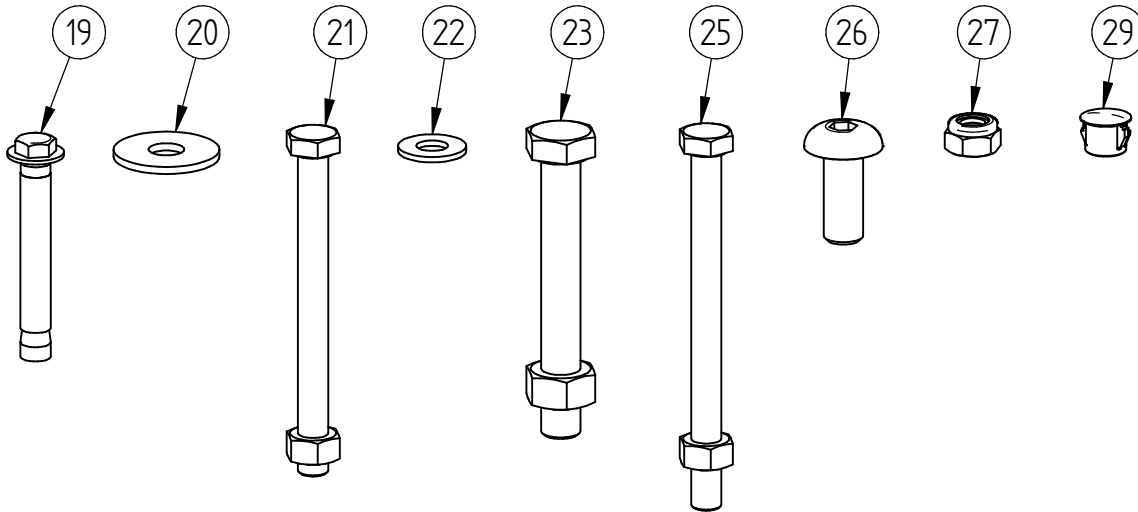

# Abris Cycle - Modulo - 2,5m - Compact

Poteaux 70x70, 1 Bardage de Fond, 2 Bardages Latéraux  
Profondeur 2m - Réf.529213

	11	SF1529170-09	5	Arceau supérieur Modulo 60x1995x13
	10	SF1529170-08	2	Toiture 1250x2000x10 (fumeur+bus+cycle+caisse)
	9	SF1529170-10	5	Arceau inférieur Modulo 60x1998x13
	8	SF1529170-07	1	Cache avant pour toiture Modulo Lg. 2510
	7	SF1529170-06	1	Cache arrière pour toiture Modulo Lg. 2510
	6	SF1529170-12	2	Cache montant & traverse gauche Modulo
	5	SF1529170-11	2	Cache montant & traverse droite Modulo
	4	SF1529170-04	2	Traverse Modulo 40x40x2 Lg. 2510
	2	SF1529670-02	2	Montant T3 Modulo 70x70x2 Lg. 2400
	1	SF1529170-05	2	Montant T2 Modulo 70x70x2 Lg. 2250
X	N°	Références	Qté	Description

	29	ACC18208	20	Embout recouvrant - Ø 11.1 mm
	27	ACC04981	112	Ecrou M8 frein bague nylon A2
	26	ACC22226	12	Vis BHC M8x20 A2-70
	25	ACC02152	1	Boulon H M8x100 GALVA Classe 8.8 VIS ISO4014 + ECROU ISO4032
	23	ACC02151	14	Boulon H M8x60 GALVA Classe 8.8 VIS ISO4014 + ECROU ISO4032
	22	ACC18145	60	Rondelle M8N
	21	ACC02166	9	Boulon H M8x90 GALVA Classe 8.8 VIS ISO4017 + ECROU ISO4032
	20	ACC18110	4	Rondelle Plate M12 - ZN
	19	ACC03322	4	Cheville à expansion M12
X	N°	Références	Qté	Description