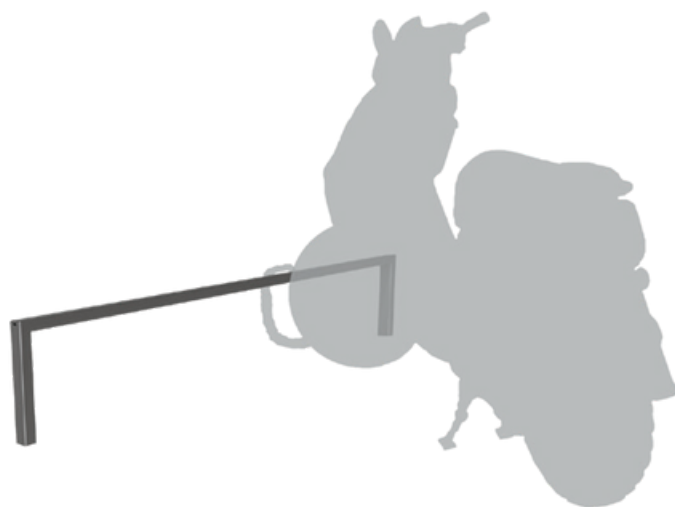

# Barre accroche motos **MILAN**

Peu encombrant

Idéal pour accrocher vos deux-roues

### CARACTÉRISTIQUES TECHNIQUES

- > Longueur : 1500 mm
- > Hauteur hors sol : 300 mm
- > Hauteur hors tout : 450 mm
- > Structure : lisse en tube acier 50 x 30 mm