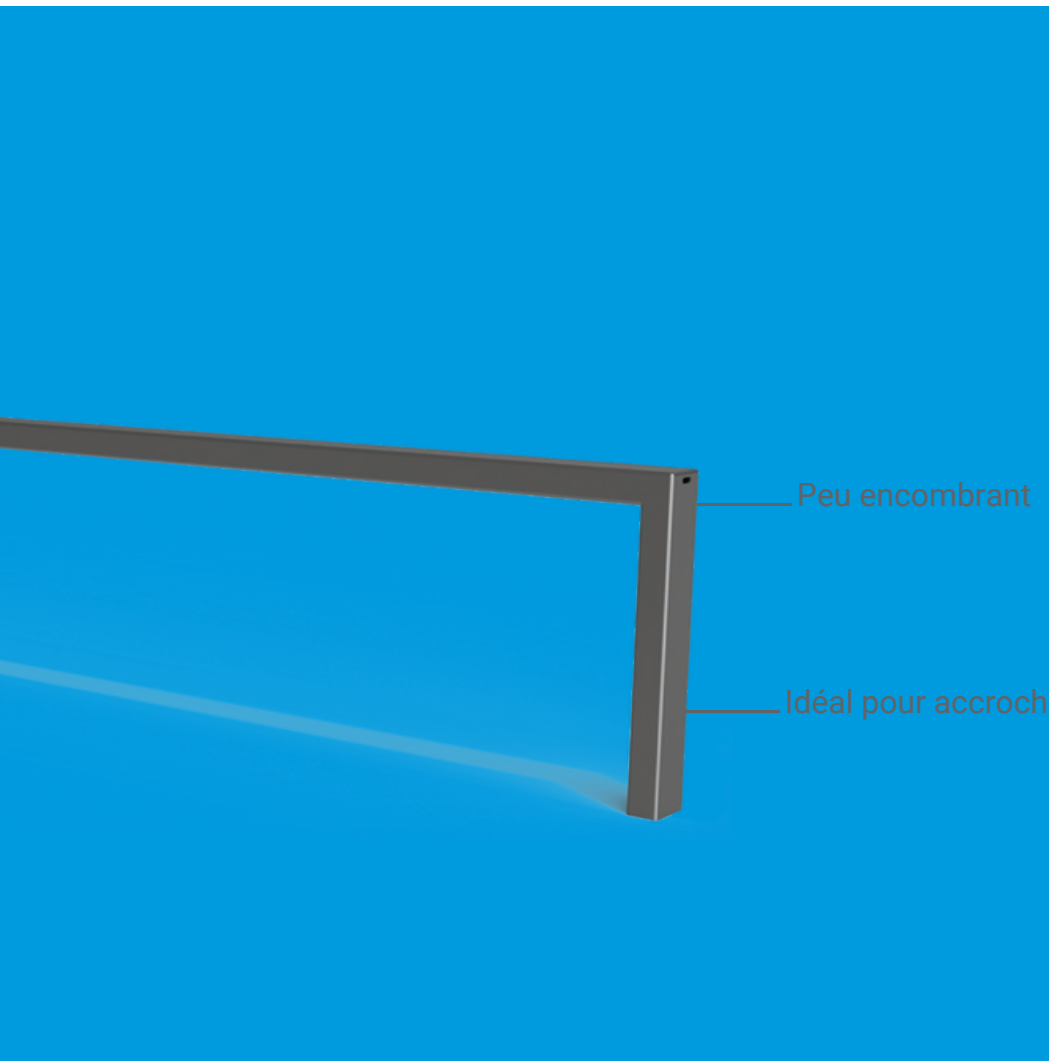

# Barre accroche motos **MILAN**

Peu encombrant

Idéal pour accrocher vos deux-roues

### CARACTÉRISTIQUES TECHNIQUES

- > Longueur : 1500 mm
- > Hauteur hors sol : 300 mm
- > Hauteur hors tout : 450 mm
- > Structure : lisse en tube acier 50 x 30 mm

### RECOMMANDATIONS DE POSE

- > Fixation par scellement direct