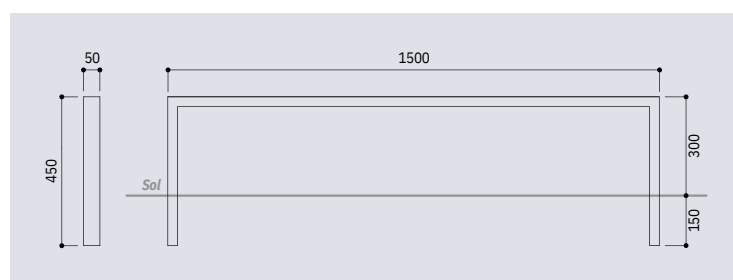

CARACTÉRISTIQUES TECHNIQUES

- > Longueur : 1500 mm
- > Hauteur hors sol : 300 mm
- > Hauteur hors tout : 450 mm
- > Structure : lisse en tube acier 50 x 30 mm

RECOMMANDATIONS DE POSE

- > Fixation par scellement direct

RÉFÉRENCES

Galva	Peint sur galva
204113	204114

SCHÉMA

FINITION PEINTURE

- > Acier galvanisé ou peint sur galva selon nos coloris