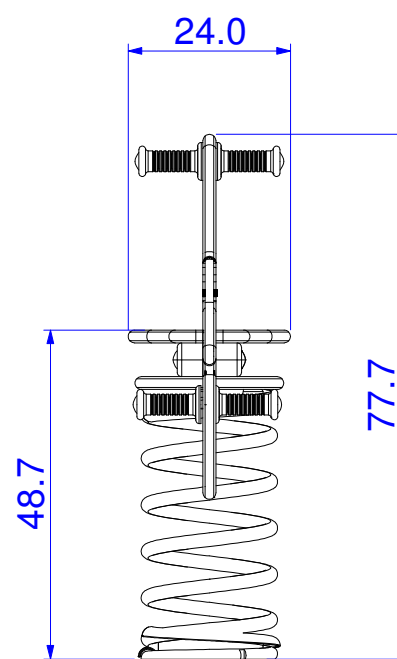

ZONE D'ESPACE LIBRE | ZONE DE SÉCURITÉ

	Description	Moto PB SDW
	Code	80008
	Date	05.12.15
	Unité	cm
	Poids net	22.50 kg