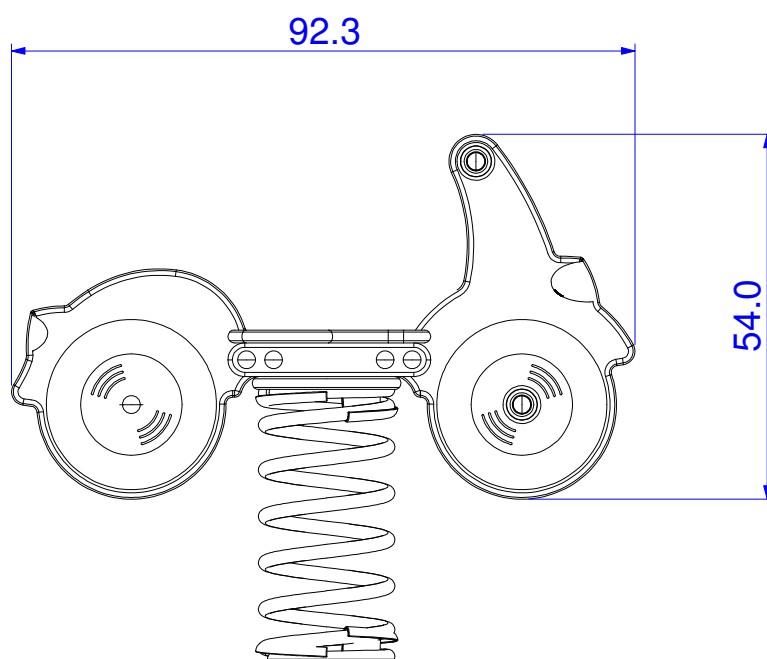

ZONE D'ESPACE LIBRE | ZONE DE SÉCURITÉ

	Description	Moto PB SDW
	Code	80008
	Date	05.12.15
	Unité	cm
	Poids net	22.50 kg