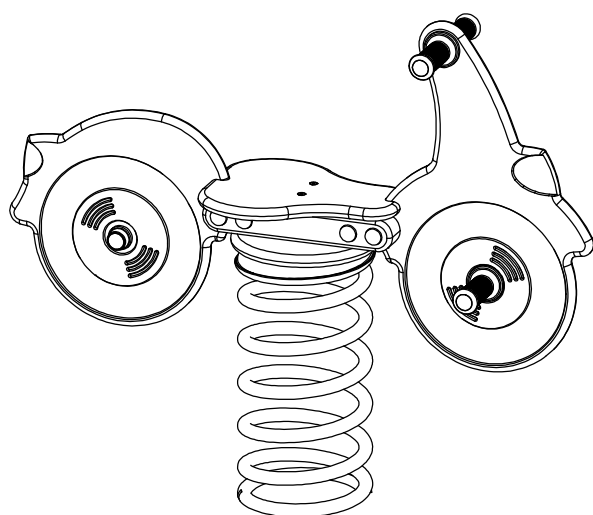

ZONE D'ESPACE LIBRE | ZONE DE SÉCURITÉ

	Description	Moto PB SDW
	Code	80008
	Date	05.12.15
	Unité	cm
	Poids net	22.50 kg