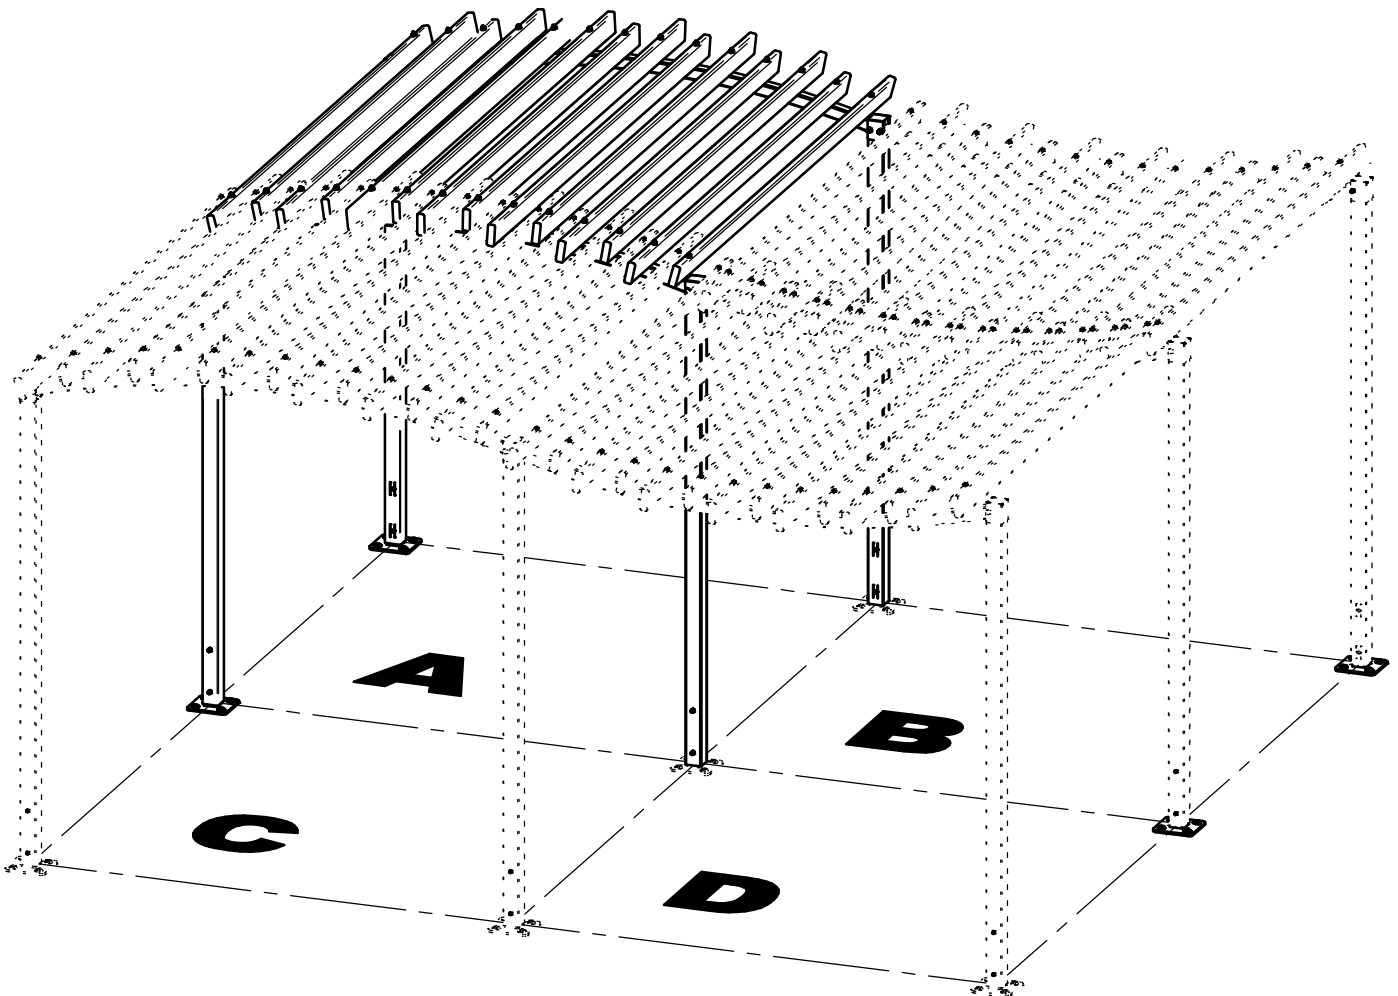

Pergola OCEAN - Réf.529180

Module Initial (A) : Largeur.2520 x Prof.2520

Pergola OCEAN

- **(A)** Initial : Réf.529180
- **(B)** Complémentaire Latéral : Réf.529181
- **(C)** Complémentaire Frontal "1" : Réf.529182
- **(D)** Complémentaire Frontal "2" : Réf.529183

1

- 1) N° 1050
- 2) N° 1051
- 3) N° 1052
- 3) N° 1053

PROCITY = (x0)

1