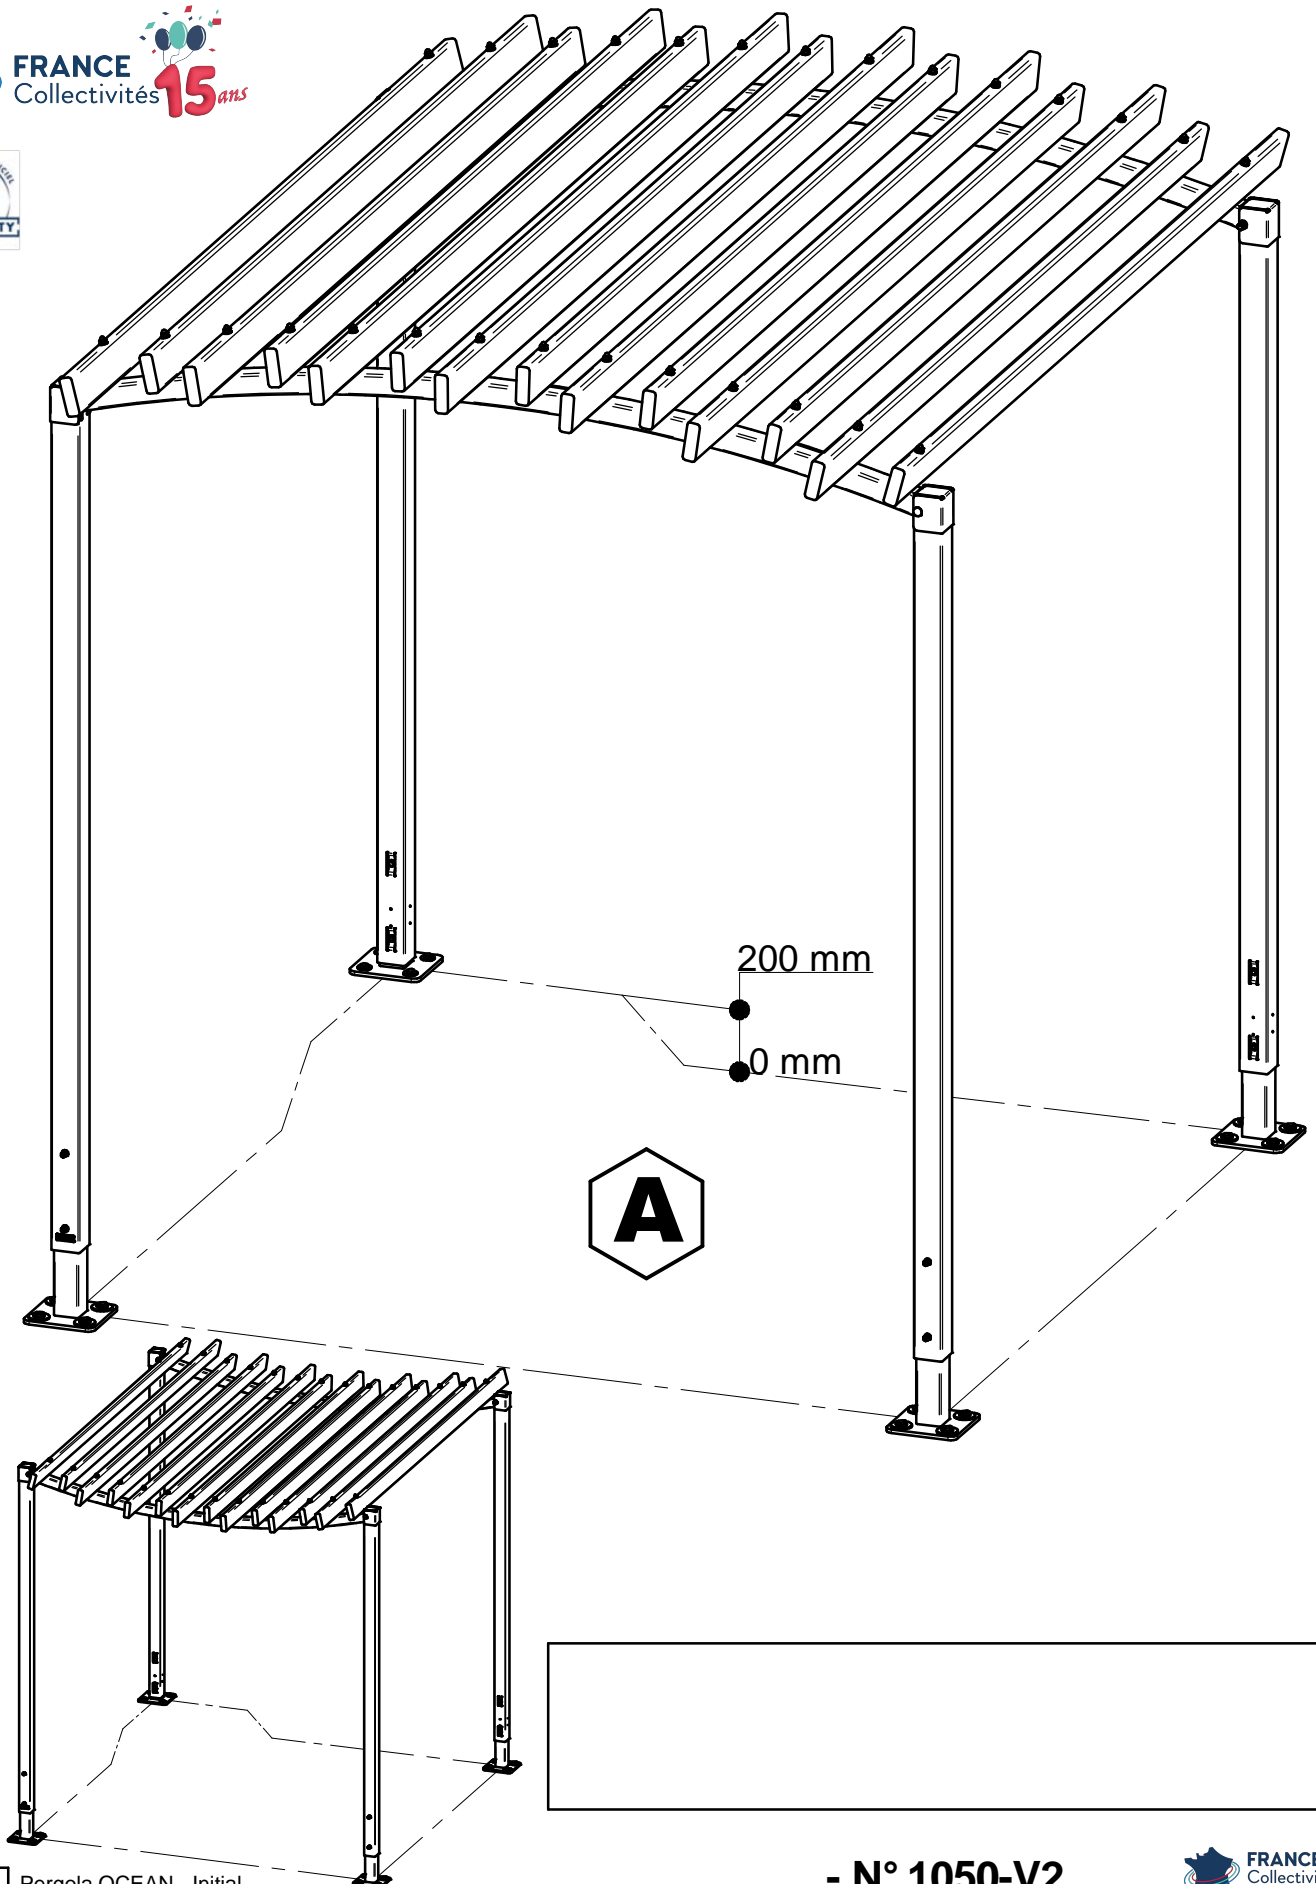

Pergola OCEAN - Réf.529180

Module Initial (A) : Largeur.2520 x Prof.2520

Pergola OCEAN

- **(A)** Initial : Réf.529180
- **(B)** Complémentaire Latéral : Réf.529181
- **(C)** Complémentaire Frontal "1" : Réf.529182
- **(D)** Complémentaire Frontal "2" : Réf.529183

1

- 1) N° 1050
- 2) N° 1051
- 3) N° 1052
- 3) N° 1053

PROCITY = (x0)

1