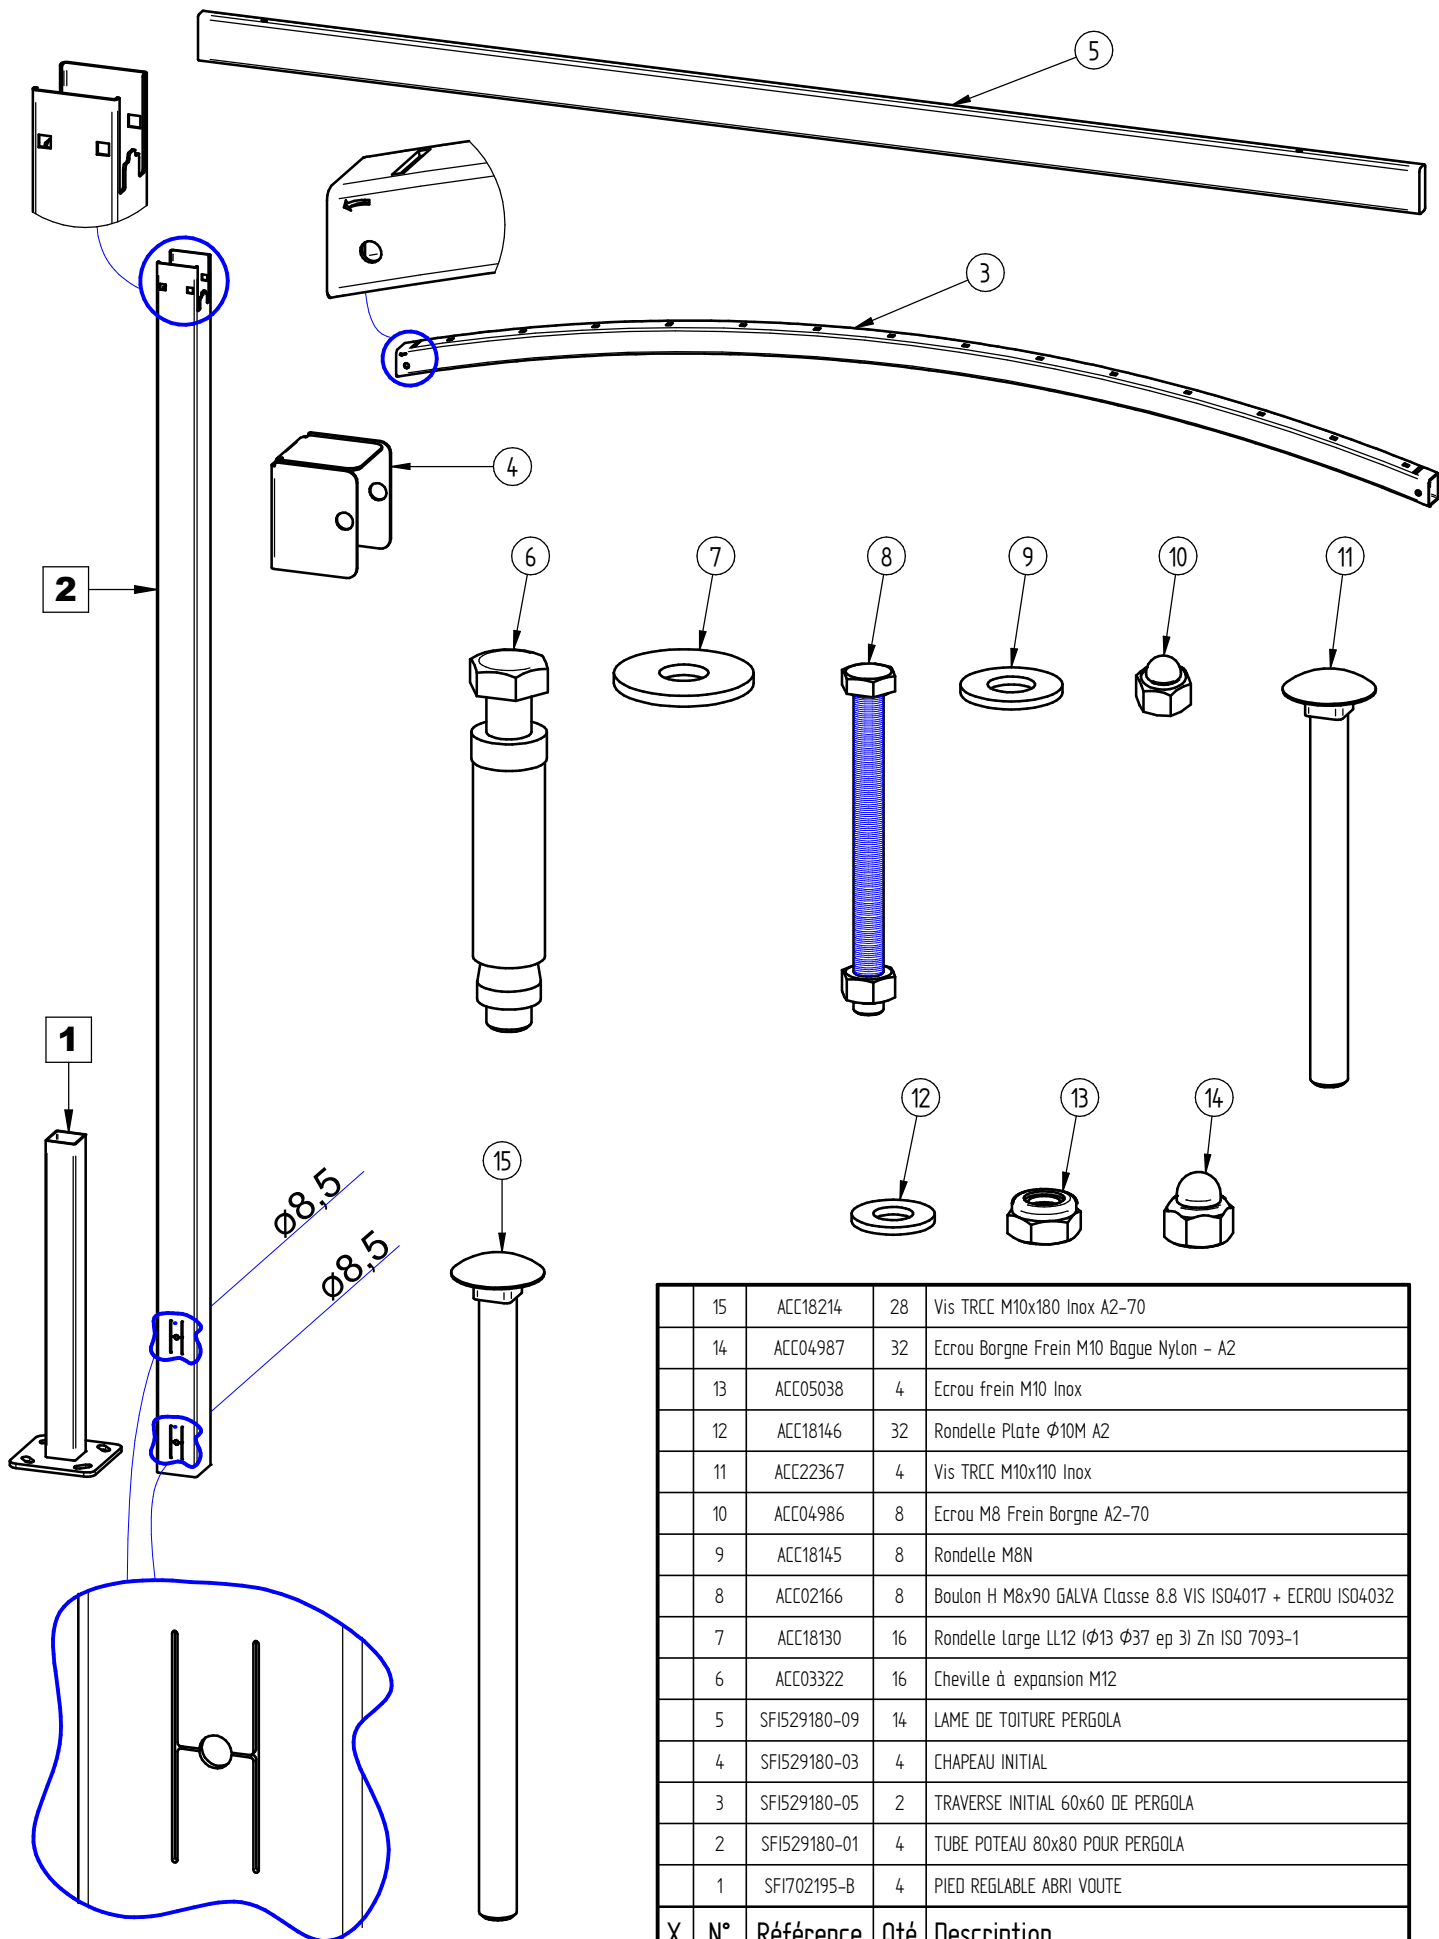

Pergola OCEAN - Réf.529180

Module Initial (A) : Largeur.2520 x Prof.2520

Pergola OCEAN

- **(A)** Initial : Réf.529180
- **(B)** Complémentaire Latéral : Réf.529181
- **(C)** Complémentaire Frontal "1" : Réf.529182
- **(D)** Complémentaire Frontal "2" : Réf.529183

1

- 1) N° 1050
- 2) N° 1051
- 3) N° 1052
- 3) N° 1053

PROCITY = (x0)

1