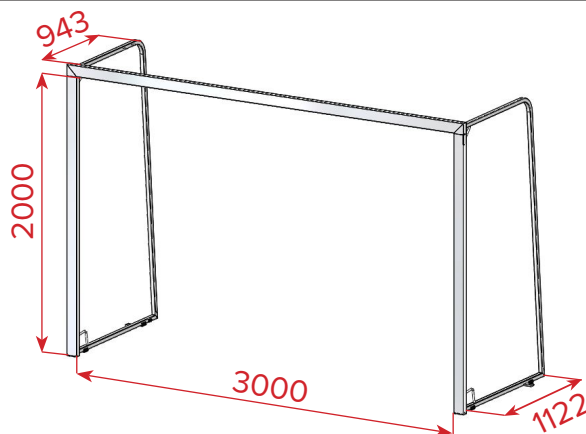

But mobile scolaire en acier galvanisé 80x40mm.
Arceaux arrière en tube 30x30mm. Ancrage inclus

Hauteur	Longueur	Largeur	Forme et dimension du profil		Poids/unité	Matériau	Couleur
2m	3m	1.1m	Rectangle	80x40mm	47 kg	Acier galvanisé	Plastifié blanc

AVANTAGES

1. Solidité accrue grâce à des renforts sur l'arceau

2. Crochet PVC traité anti-UV

PRODUITS ASSOCIÉS

S16037 - Buts de hand scolaire à sceller dimensions 3m x 2m

S16625 - Sandows longueur 5m pour fixation filet hand