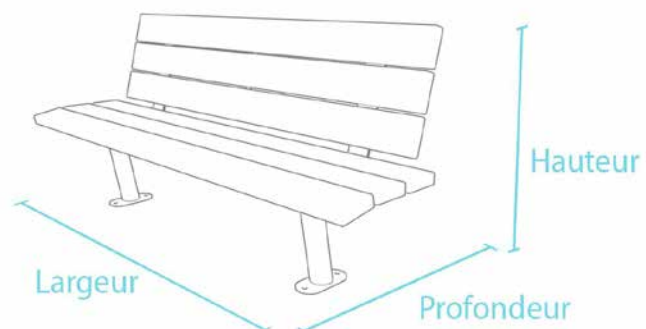

Se travaille comme le bois

Produit à retrouver sur : [www.france-collectivites.fr](http://www.france-collectivites.fr)

Banc Sapo, Longueur : 200 cm				
Dimension L x P x H (env. cm)	Poids kg	Couleur	Référence ANC.	Référence NOUV.
200 x 61 x 90	89,0	marron	BOB 14 200	→ 4 300 120