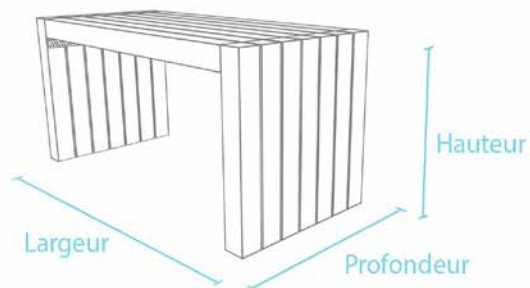

DIMENSIONS :

Longueur : 150 cm

7 Profils de table : 132 x 9 x 9 cm

Hauteur d'assise : 75 cm

POIDS :

158 kg

COLORIS :

Gris / Marron / Noir / Noir-Gris / Noir-Marron

Sans échardes

Anti-graffiti

Se travaille comme le bois

Produit à retrouver sur : www.france-collectivites.fr

Table Calero, Longueur : 150 cm				
Dimension L x P x H (env. cm)	Poids kg	Couleur	Référence ANC.	Référence NOUV.
150 x 67 x 75	158,0	gris	TKG 09 150	→ 4 300 127
		marron	TKO 09 150	→ 4 300 118
		noir	TKS 09 150	→ 4 300 089
		noir-gris	TKSG 09 150	→ 4 300 111
		noir-marron	TKSB 09 150	→ 4 300 112

INFORMATION PRODUIT

- » 7 Profils de table : 132 x 9 x 9 cm
- » Hauteur d'assise : 75 cm
- » Surface de table : 67 x 150 cm

Accessoires optionnels

- » Ancrage Type 2

Les bancs et tables sont livrés en kits. La notice et le matériel de montage sont fournis.