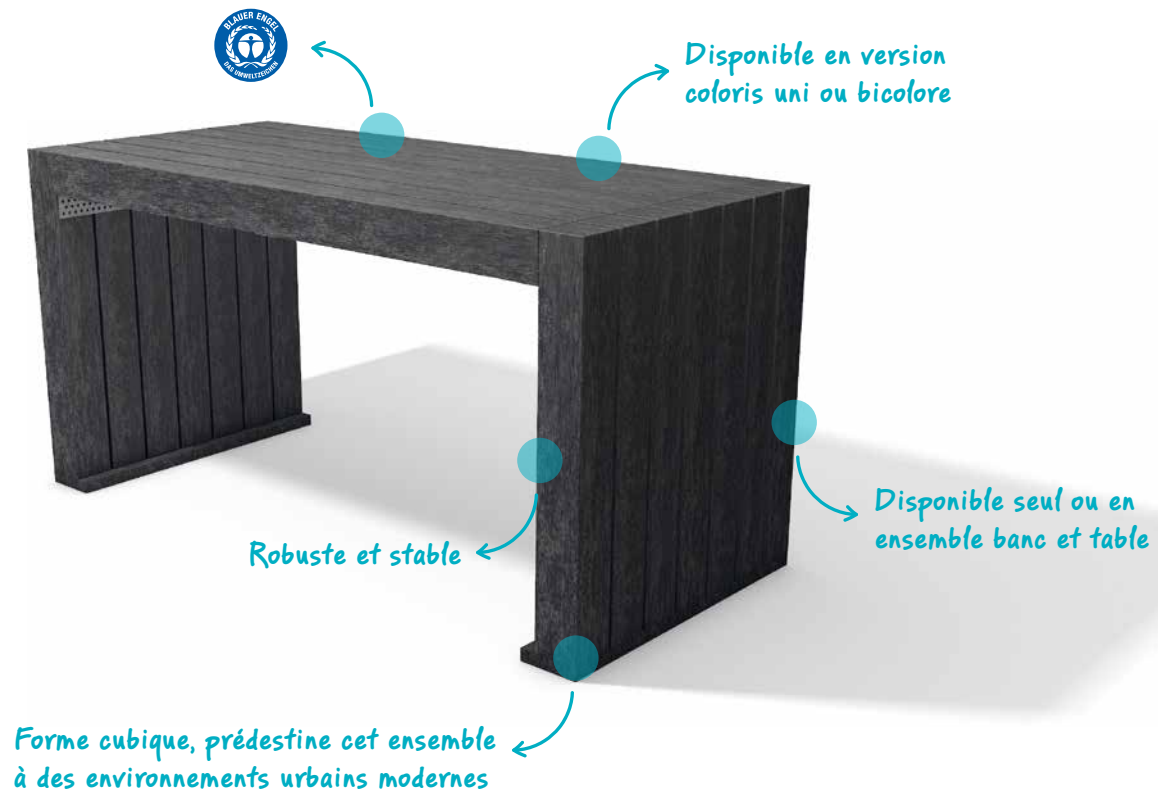

TABLE CALERO

La table robuste et moderne

FRANCE
Collectivités
MOBILIER URBAIN - MATÉRIEL & JEUX

Couleurs

Spécifications techniques :

MATIÈRE :

Matière **hanit®**

100% issue du recyclage de films plastiques

DIMENSIONS :

Longueur : 150 cm

7 Profils de table : 132 x 9 x 9 cm

Hauteur d'assise : 75 cm

POIDS :

158 kg

COLORIS :

Gris / Marron / Noir / Noir-Gris / Noir-Marron

Sans échardes

Anti-graffiti

Se travaille comme le bois

Produit à retrouver sur : www.france-collectivites.fr

Table Calero, Longueur : 150 cm				
Dimension L x P x H (env. cm)	Poids kg	Couleur	Référence ANC.	Référence NOUV.
150 x 67 x 75	158,0	gris	TKG 09 150	→ 4 300 127
		marron	TKO 09 150	→ 4 300 118
		noir	TKS 09 150	→ 4 300 089
		noir-gris	TKSG 09 150	→ 4 300 111
		noir-marron	TKSB 09 150	→ 4 300 112

INFORMATION PRODUIT

- » 7 Profils de table : 132 x 9 x 9 cm
- » Hauteur d'assise : 75 cm
- » Surface de table : 67 x 150 cm

Accessoires optionnels

- » Ancrage Type 2

Les bancs et tables sont livrés en kits. La notice et le matériel de montage sont fournis.