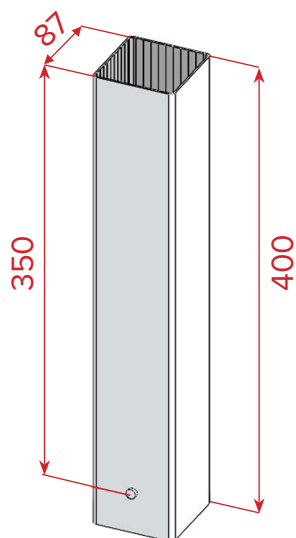

Jeux de 4 fourreaux en aluminium 80x80mm pour buts de handball.
Couvercles inclus

Profondeur	400mm
Profondeur utile	350mm
Forme du profil	Carré
Dimensions du profil	80x80mm
Poids/unité	1.1 kg
Matériau	Aluminium

S16216 - Gamme standard.
But à sceller. Façade en acier galvanisé

S16217 - Gamme standard.
But à sceller. Façade en aluminium

S16236 - Gamme standard.
But à sceller. Façade monobloc en acier galvanisé