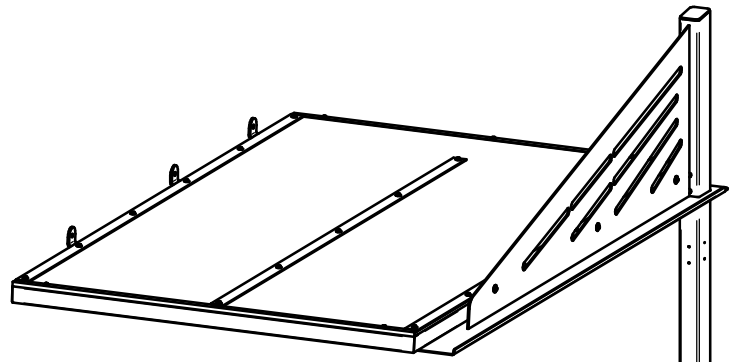

ABRI CONVIVIALE [®]

Complémentaire Lg.1300 x Ht.2100 x Prof.2300 - Réf.529611

	24 SF529610-C	2	ECARTEUR DE FOND Lg.1261
	19 SF22079 13	4	Vis autoperceuse H 4.8x32 à Embase A2 BICOMP
	ACC05061 12	1	Embout plastique 100x60x4 NOIR
	ACC22077 11	3	Vis BHc M8-25 A2-70
	ACC18118 10	6	Rondelle plate L8 A2
	SF22202 9	2	Vis BLHC M8x20 A2-70 BRUNIE
	ACC04981 5	3	Ecrou M8 frein bague nylon A2
	SF529610-A	1	TETE DE POTEAU D'ABRI CYCLE CONVIVIALE
	2 Cadre Toiture Equipé	1	CADRE DE TOITURE ABRI CYCLE CONVIVIALE
	1 SF529610-01	1	POTEAU D'ABRI CYCLE CONVIVIALE
X	N° Références	Qté	Description