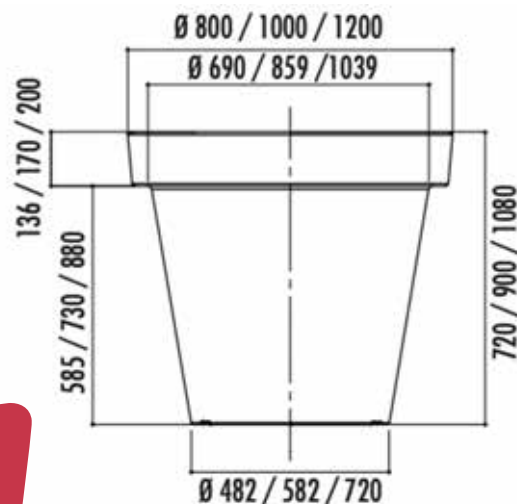

## CARACTÉRISTIQUES TECHNIQUES

- Réalisée en polyéthylène moyenne densité traité anti-UV,
- 100% recyclable
- Coloris au choix
- Sans entretien
- Anti-graffiti
- 3 modèles :
- Capacité : 200 L, Ø extérieur : 80 cm, poids : 8kg
- Capacité : 370 L, Ø extérieur : 100 cm, poids : 15 kg
- Capacité : 670 L, Ø extérieur : 120 cm, poids : 25 kg