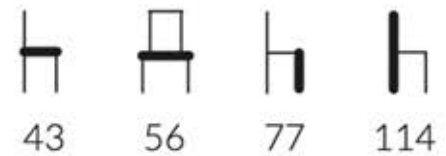

CARACTÉRISTIQUES TECHNIQUES

- Fauteuil structure aluminium wood
- Assise et dossier textylène
- Utilisation en intérieur et extérieur
- Profondeur d'assise : 43 cm
- Largeur d'assise : 56 cm
- Hauteur d'assise : 77 cm
- Hauteur : 114 cm
- Poids : 4.5 kg
- Colisage : 1
- Empilable par 2
- Coloris au choix: Brown ou black silver