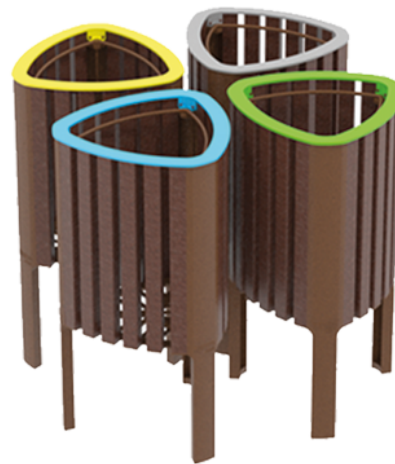

**FRANCE**  
Collectivités  
MOBILIER URBAIN - MATÉRIEL & JEUX

Corbeille  
**GEA**  
PA663

50L

### GEA, la corbeille fabriquée avec les déchets jetés à la poubelle

Cette corbeille appartient à la collection de mobilier urbain de **design durable**. Complètement fabriquée à base de polymère recyclé, provenant du recyclage d'emballages en plastique issus du tri sélectif. Design attractif et grande fonctionnalité. Résistante aux UV, eau et intempéries. Tout cela fait de GEA une corbeille adaptable à tout type d'espace public.

Seau avec système d'anneau rabattable pour le sac poubelle.

Ancrage recommandé : au moyen de trois boulons à expansion M8.

Gea, la corbeille conçue pour un futur **plus durable**... Un pas de plus vers la **durabilité**