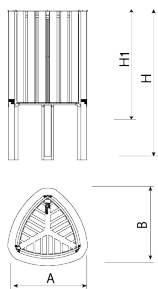

### GEA, la corbeille fabriquée avec les déchets jetés à la poubelle

Cette corbeille appartient à la collection de mobilier urbain de **design durable**. Complètement fabriquée à base de polymère recyclé, provenant du recyclage d'emballages en plastique issus du tri sélectif. Design attractif et grande fonctionnalité. Résistante aux UV, eau et intempéries. Tout cela fait de GEA une corbeille adaptable à tout type d'espace public.

Seau avec système d'anneau rabattable pour le sac poubelle.

Ancrage recommandé : au moyen de trois boulons à expansion M8.

Gea, la corbeille conçue pour un futur **plus durable**... Un pas de plus vers la **durabilité**

Ref.	A	B	H	H1
PA663	440	430	825	510
PA663AAM	440	430	825	510
PA663AAZ	440	430	825	510
PA663AG	440	430	825	510
PA663AV	440	430	825	510

[Manuel d'entretien](#) | [Fiche de projet](#) | [CAD](#) | [Catalogue](#) | [Instructions de montage](#) | [Image HD](#)