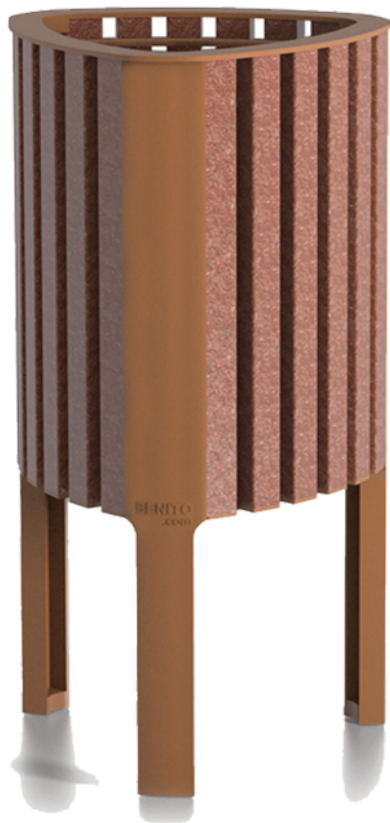

**FRANCE**  
Collectivités  
MOBILIER URBAIN - MATÉRIEL & JEUX

Corbeille  
**GEA**  
PA663

50L

### GEA, la corbeille fabriquée avec les déchets jetés à la poubelle

Cette corbeille appartient à la collection de mobilier urbain de **design durable**. Complètement fabriquée à base de polymère recyclé, provenant du recyclage d'emballages en plastique issus du tri sélectif. Design attractif et grande fonctionnalité. Résistante aux UV, eau et intempéries. Tout cela fait de GEA une corbeille adaptable à tout type d'espace public.

Seau avec système d'anneau rabattable pour le sac poubelle.

Ancrage recommandé : au moyen de trois boulons à expansion M8.

Gea, la corbeille conçue pour un futur **plus durable**... Un pas de plus vers la **durabilité**