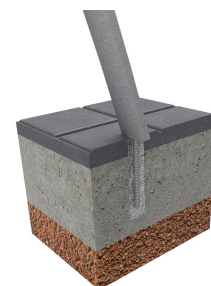

[Manuel d'entretien](#) | [Fiche de projet](#) | [CAD](#) | [Catalogue](#) | [Instructions de montage](#) | [Image HD](#)