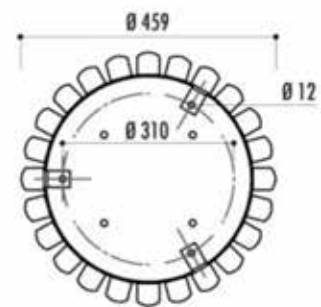

CORBEILLE BOIS SALOU 40 LITRES

Cette corbeille Salou est composée d'une structure intérieure métallique et d'un extérieur avec 24 lattes en bois tropical de section (40 x 35 mm) avec finition acajou et traité avec Lignus, un protecteur fongicide, insecticide et hydrofuge.

CARACTÉRISTIQUES TECHNIQUES

- Structure en acier
- Entourage en lattes de bois exotique avec traitement antiparasite, fongicide et hydrofuge
- Version en bois exotique ou en lames de pin autoclave classe IV traité autoclave certifié FSC
- Cerclage porte sac
- Capacité 40 litres
- Fixation par chevillage des piétements au sol
- Poids : modèle exotique : 20 kg - modèle pin : 17 kg
- Option seau amovible (avec préhension par deux sangles)