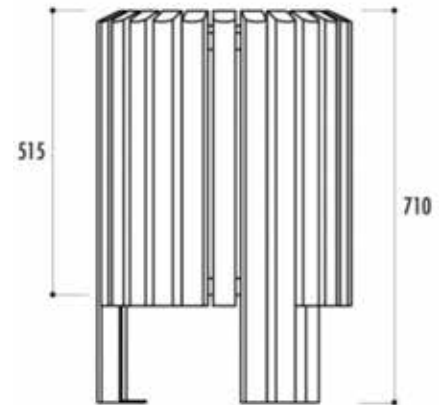

CORBEILLE BOIS SALOU 40 LITRES

Cette corbeille Salou est composée d'une structure intérieure métallique et d'un extérieur avec 24 lattes en bois tropical de section (40 x 35 mm) avec finition acajou et traité avec Lignus, un protecteur fongicide, insecticide et hydrofuge.

CARACTÉRISTIQUES TECHNIQUES

- Structure en acier
- Entourage en lattes de bois exotique avec traitement antiparasite, fongicide et hydrofuge
- Version en bois exotique ou en lames de pin autoclave classe IV traité autoclave certifié FSC
- Cerclage porte sac
- Capacité 40 litres
- Fixation par chevillage des piétements au sol
- Poids : modèle exotique : 20 kg - modèle pin : 17 kg
- Option seau amovible (avec préhension par deux sangles)