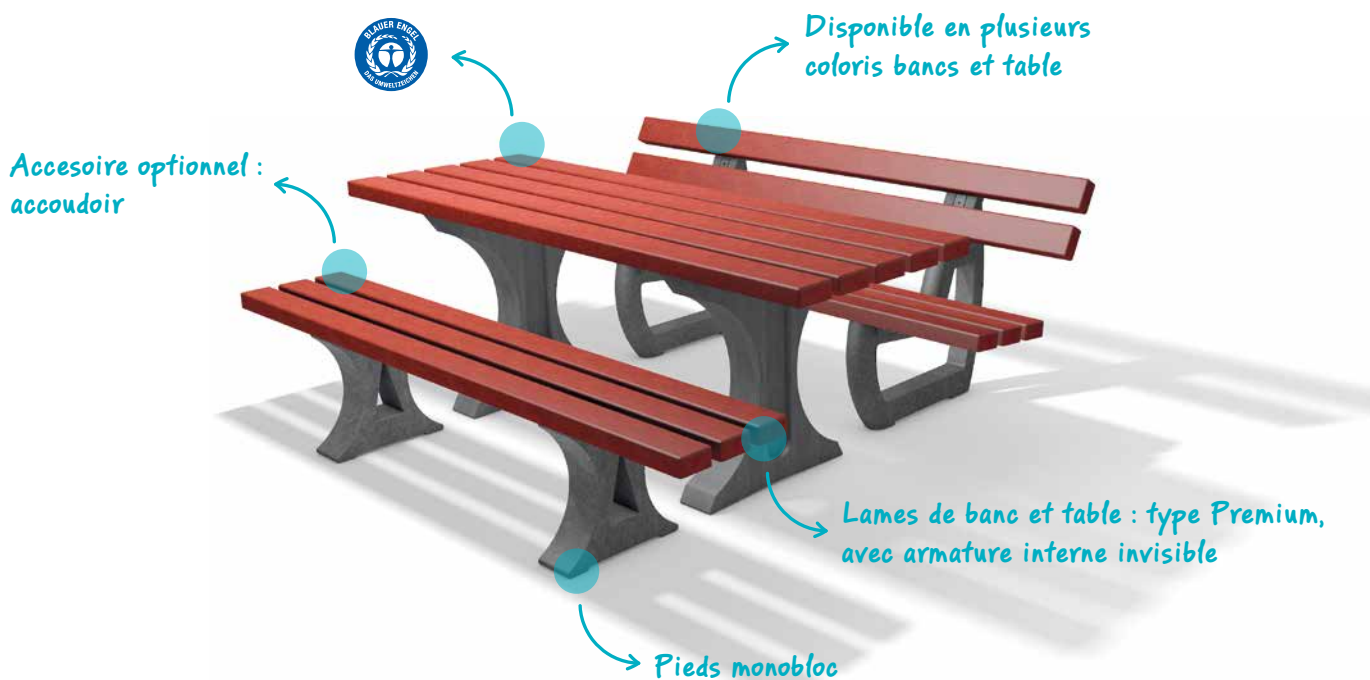

# GAMME TIVOLI

Le groupe de sièges idéal pour tous les cas de figure

Couleurs

### DIMENSIONS :

Longueurs : 150 cm et 200 cm

Hauteur d'assise : 45 cm

Hauteur de table : 75 cm

## INFORMATION PRODUIT GAMME TIVOLI

- » Lame de banc et table : Type Premium      5 lames de table 150/200 x 12 x 4,7 cm
- » Banc Tivoli : 5 lames de bancs              » Surface de table Tivoli : 200 x 70 cm
- » Banc Canetti : 3 lames de bancs            » Surface de table Trinity : 200 x 75 cm
- » Hauteur d'assise : 45 cm                    » Hauteur de table : 75 cm
- » Table Tivoli :