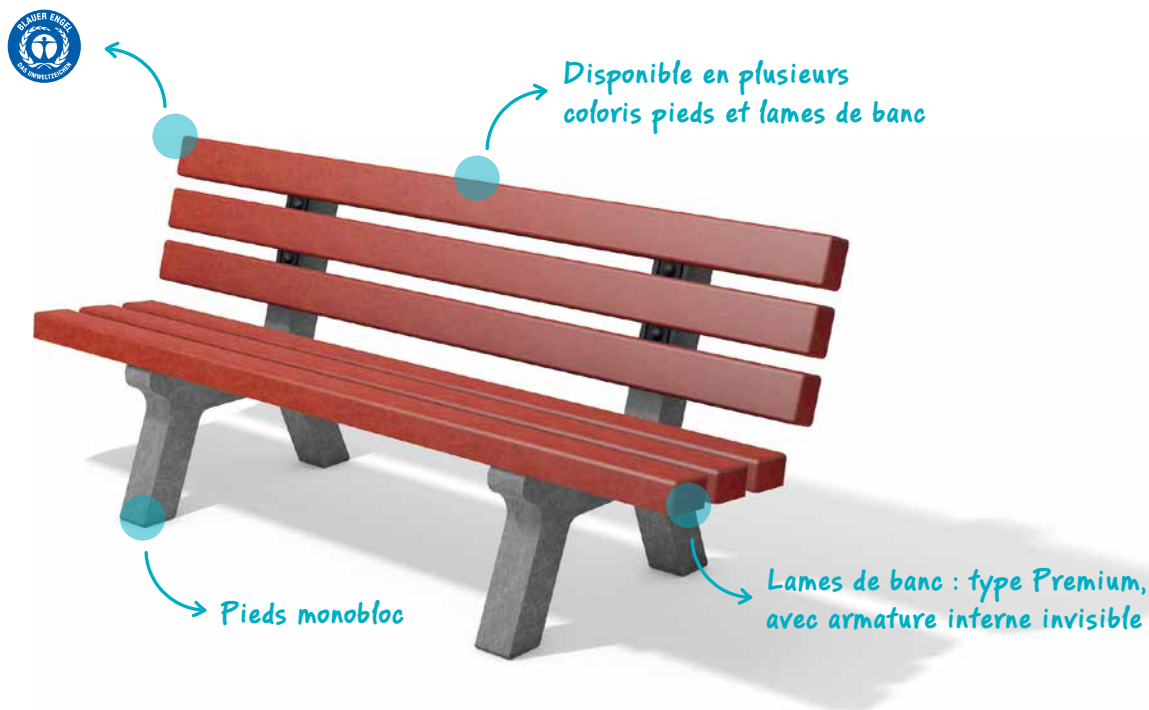

BANC POUR ENFANTS CANETTI

Le banc pour enfants hanit® avec dossier

Couleurs

Spécifications techniques :

MATIÈRE :

Matière **hanit®**

100% issue du recyclage de films plastiques

DIMENSIONS :

Longueur : 150 cm

6 lames de banc : 150 x 8 x 4,7 cm

Hauteur d'assise : 34 cm

POIDS :

52 kg

COLORIS :

Marron / Gris-Vert / Gris-Bleu / Gris-Rouge

ACCESOIRES OPTIONNELS :

Anti-graffiti

Se travaille comme le bois

Produit à retrouver sur : www.france-collectivites.fr

Banc pour enfants Canetti, Longueur : 150 cm				
Dimension L x P x H (env. cm)	Poids kg	Couleur	Référence ANC.	Référence NOUV.
150 x 53 x 63	52,0	marron	KCA 08 150	→ 5 000 091
		gris-vert	KCB 08 150	→ 5 000 092
		gris-bleu	KCC 08 150	→ 5 000 093
		gris-rouge	KCD 08 150	→ 5 000 094

INFORMATION PRODUIT

- » Lame de banc : Type Premium
- » 6 lames de banc : 150 x 8 x 4,7 cm
- » Hauteur d'assise : 34 cm

Accessoires optionnels

- » Ancrage Type 2

Les bancs et tables sont livrés en kits. La notice et le matériel de montage sont fournis.