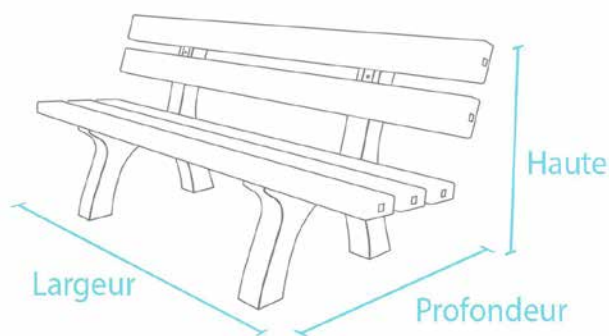

Anti-graffiti

Se travaille comme le bois

Produit à retrouver sur : www.france-collectivites.fr

Banc pour enfants Canetti, Longueur : 150 cm				
Dimension L x P x H (env. cm)	Poids kg	Couleur	Référence ANC.	Référence NOUV.
150 x 53 x 63	52,0	marron	KCA 08 150	→ 5 000 091
		gris-vert	KCB 08 150	→ 5 000 092
		gris-bleu	KCC 08 150	→ 5 000 093
		gris-rouge	KCD 08 150	→ 5 000 094

INFORMATION PRODUIT

- » Lame de banc : Type Premium
- » 6 lames de banc : 150 x 8 x 4,7 cm
- » Hauteur d'assise : 34 cm

Accessoires optionnels

- » Ancrage Type 2

Les bancs et tables sont livrés en kits. La notice et le matériel de montage sont fournis.