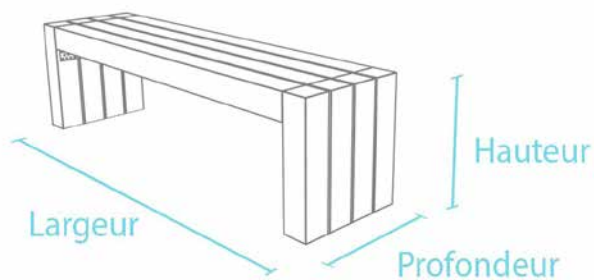

**Banquette Calero, Longueur : 150 cm** ○ ● ● ● ●

Dimension L x P x H (env. cm)	Poids kg	Couleur	Référence ANC.	Référence NOUV.
150 x 40 x 45	74,0	gris	BKG 09 150	→ 4 300 126
		marron	BKO 09 150	→ 4 300 117
		noir	BKS 09 150	→ 4 300 088
		noir-gris	BKSG 09 150	→ 4 300 094
		noir-marron	BKSB 09 150	→ 4 300 095

**INFORMATION PRODUIT**

- » 4 Profils de banc : 132 x 9 x 9 cm
- » Hauteur d'assise : 45 cm

**Accessoires optionnels**

- » Ancrage Type 1

Les bancs et tables sont livrés en kits. La notice et le matériel de montage sont fournis.