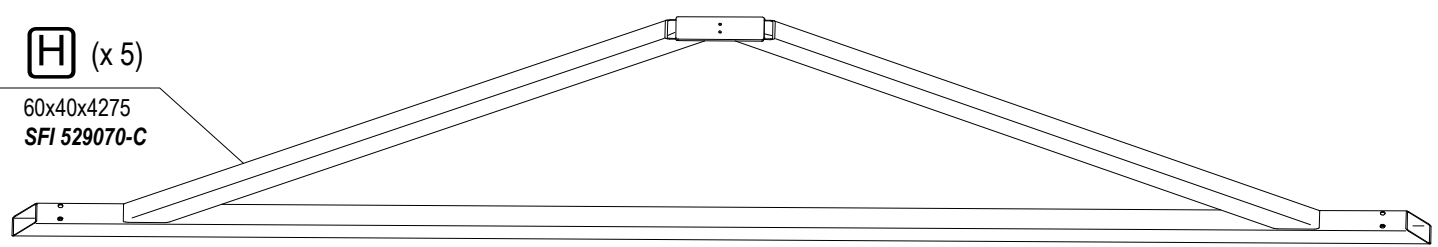

ABRI VOÛTE XXL INITIAL:

2 modules lg.5000 larg.4160 - Réf. 529070

A1 (x 4)
 80x80x2330
SFI 529070-A

A2 (x 2)
 80x80x2330
SFI 529070-B

Y (x 4)
 2530
529070-01

M1 (x 2)
 2530
529070-2B

M2 (x 2)
 2530
529070-2A

F1 (x 3)
 12xø10
SFI 529070-05

F3 (x 2)
 8xø10
SFI 529070-04

F2 (x 5)
 4xø10
SFI 529070-03

F5 (x 4)
 7xø10
SFI 529070-06

H (x 5)
 60x40x4275
SFI 529070-C

B (x 4)
60x30x2417
SFI 529070-D

M8

Q (x 10)