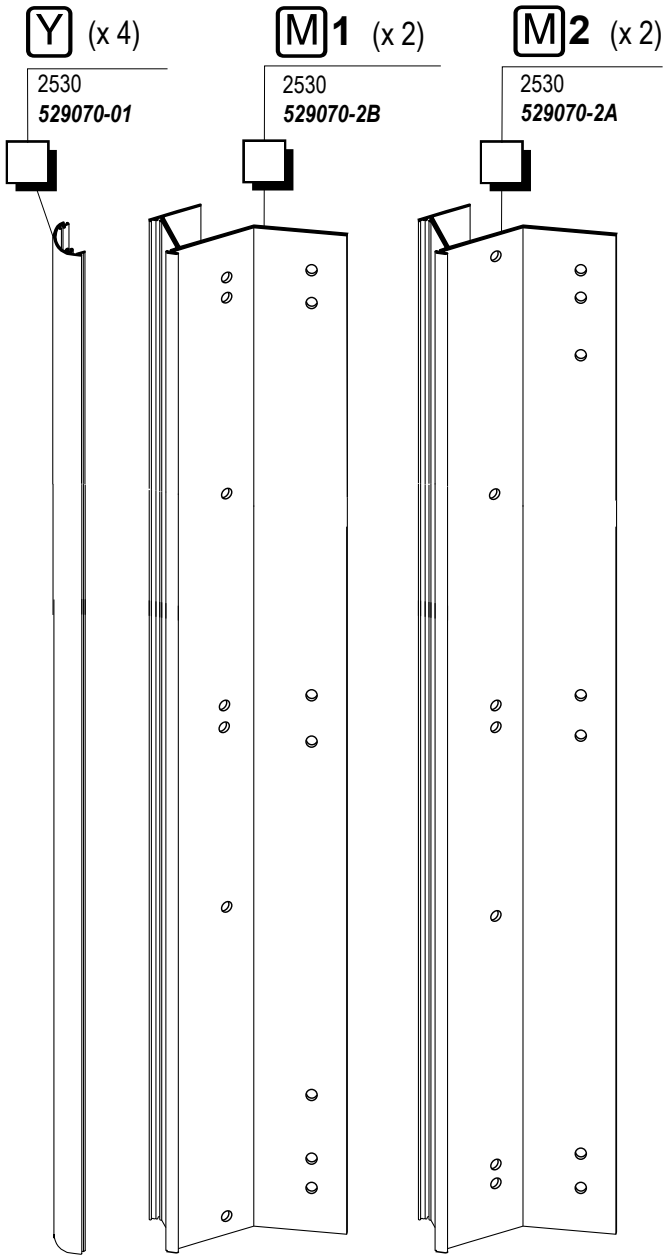

ABRI VOÛTE XXL INITIAL:

2 modules lg.5000 larg.4160 - Réf. 529070

A1 (x 4)
 80x80x2330
SFI 529070-A

A2 (x 2)
 80x80x2330
SFI 529070-B

Y (x 4)
 2530
529070-01

M1 (x 2)
 2530
529070-2B

M2 (x 2)
 2530
529070-2A

F1 (x 3)
 12xø10
SFI 529070-05

F3 (x 2)
 8xø10
SFI 529070-04

F2 (x 5)
 4xø10
SFI 529070-03

F5 (x 4)
 7xø10
SFI 529070-06

H (x 5)
 60x40x4275
SFI 529070-C

B (x 4)
60x30x2417
SFI 529070-D

M8

Q (x 10)