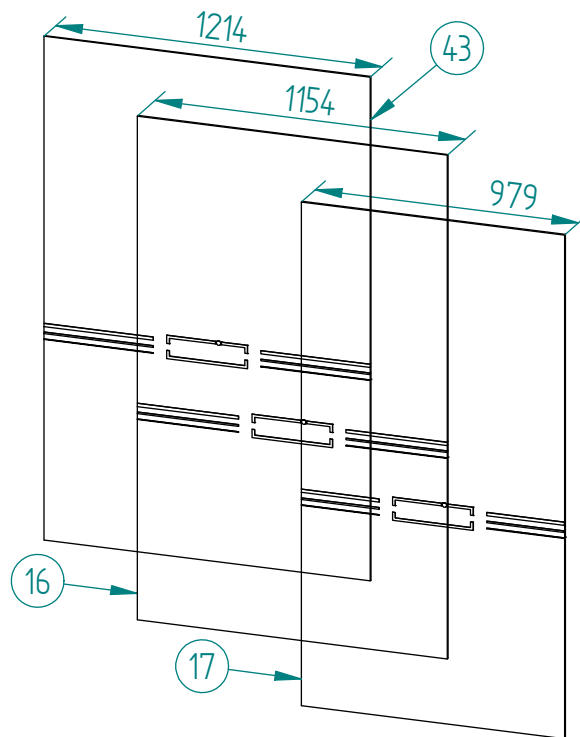

Abri Cycle Voûte - M - Tout en Un - 5020 x 2170

Pied Fixe 80x80, 1 Bardage de Fond, 2 Bardages Latéraux - Réf.529023

49	ACC19111	1	SILICONE TRANSLUCIDE
47	ACC02194	2	Boulon H M10x100 - ZN
46	ACC02157	2	Boulon H M10x150 - ZN
43	VIT702596-02	1	VERRE SECURIT 1860x1214
42	SFI529309-04	2	TOLE EN L D'ETANCHEITE ENTRE GOUITIERE
41	SFI529041-05	1	TOLE D'ETANCHEITE Lg.2280
37	ACC22055	8	Vis autoperceuse CB 3,5x19 A2
36	SFI529301-B	4	PINCE ENTRE VITRAGE
35	ACC05019	30	Ecrou M6 frein bague nylon A2
34	ACC22076	4	Vis BHC M8x60 A2-70
33	ACC22226	30	Vis BHC M8x20 A2-70
32	ACC22035	6	Vis BHC M6x40 Inox A2-70
31	ACC18145	36	Rondelle M8N
30	ACC18081	60	Rondelle Plate Ø6L A2
29	ACC22227	24	Vis BHC M6x45 A2-70
28	ACC05012	8	Ecrou H M8 A2
27	ACC04981	18	Ecrou M8 frein bague nylon A2
26	ACC22325	8	Vis TRCC M8x55 Inox
25	ACC22362	24	Vis CHE M8x35 A2-70
24	ACC16127	24	PINCE A VERRE AVEC SABOT
23	ACC05013	6	Ecrou M10 Borgne Inox A2-70
22	ACC18143	20	Rondelle ø10,5xø20x2 Zg
21	ACC02174	8	Boulon H M10x90 - ZN
20	ACC18130	32	Rondelle large LL12 Zg
19	ACC03322	32	Cheville à expansion M12
18	ATES29210	4	EMBOUT CACHE GOUITIERE
17	VIT702596	4	VERRE SECURIT 1860x979
16	VIT81123-02	3	VERRE SECURIT 1860x1154
15	ATES29040-04	6	ARCEAU SUPERIEUR DE TOITURE
14	VIT81011	4	PANNEAU ALVEOLAIRE
13	ATES29040-03	6	ARCEAU INFERIEUR DE TOITURE
X	N° Références	Qté	Description

1

7

9

10

23