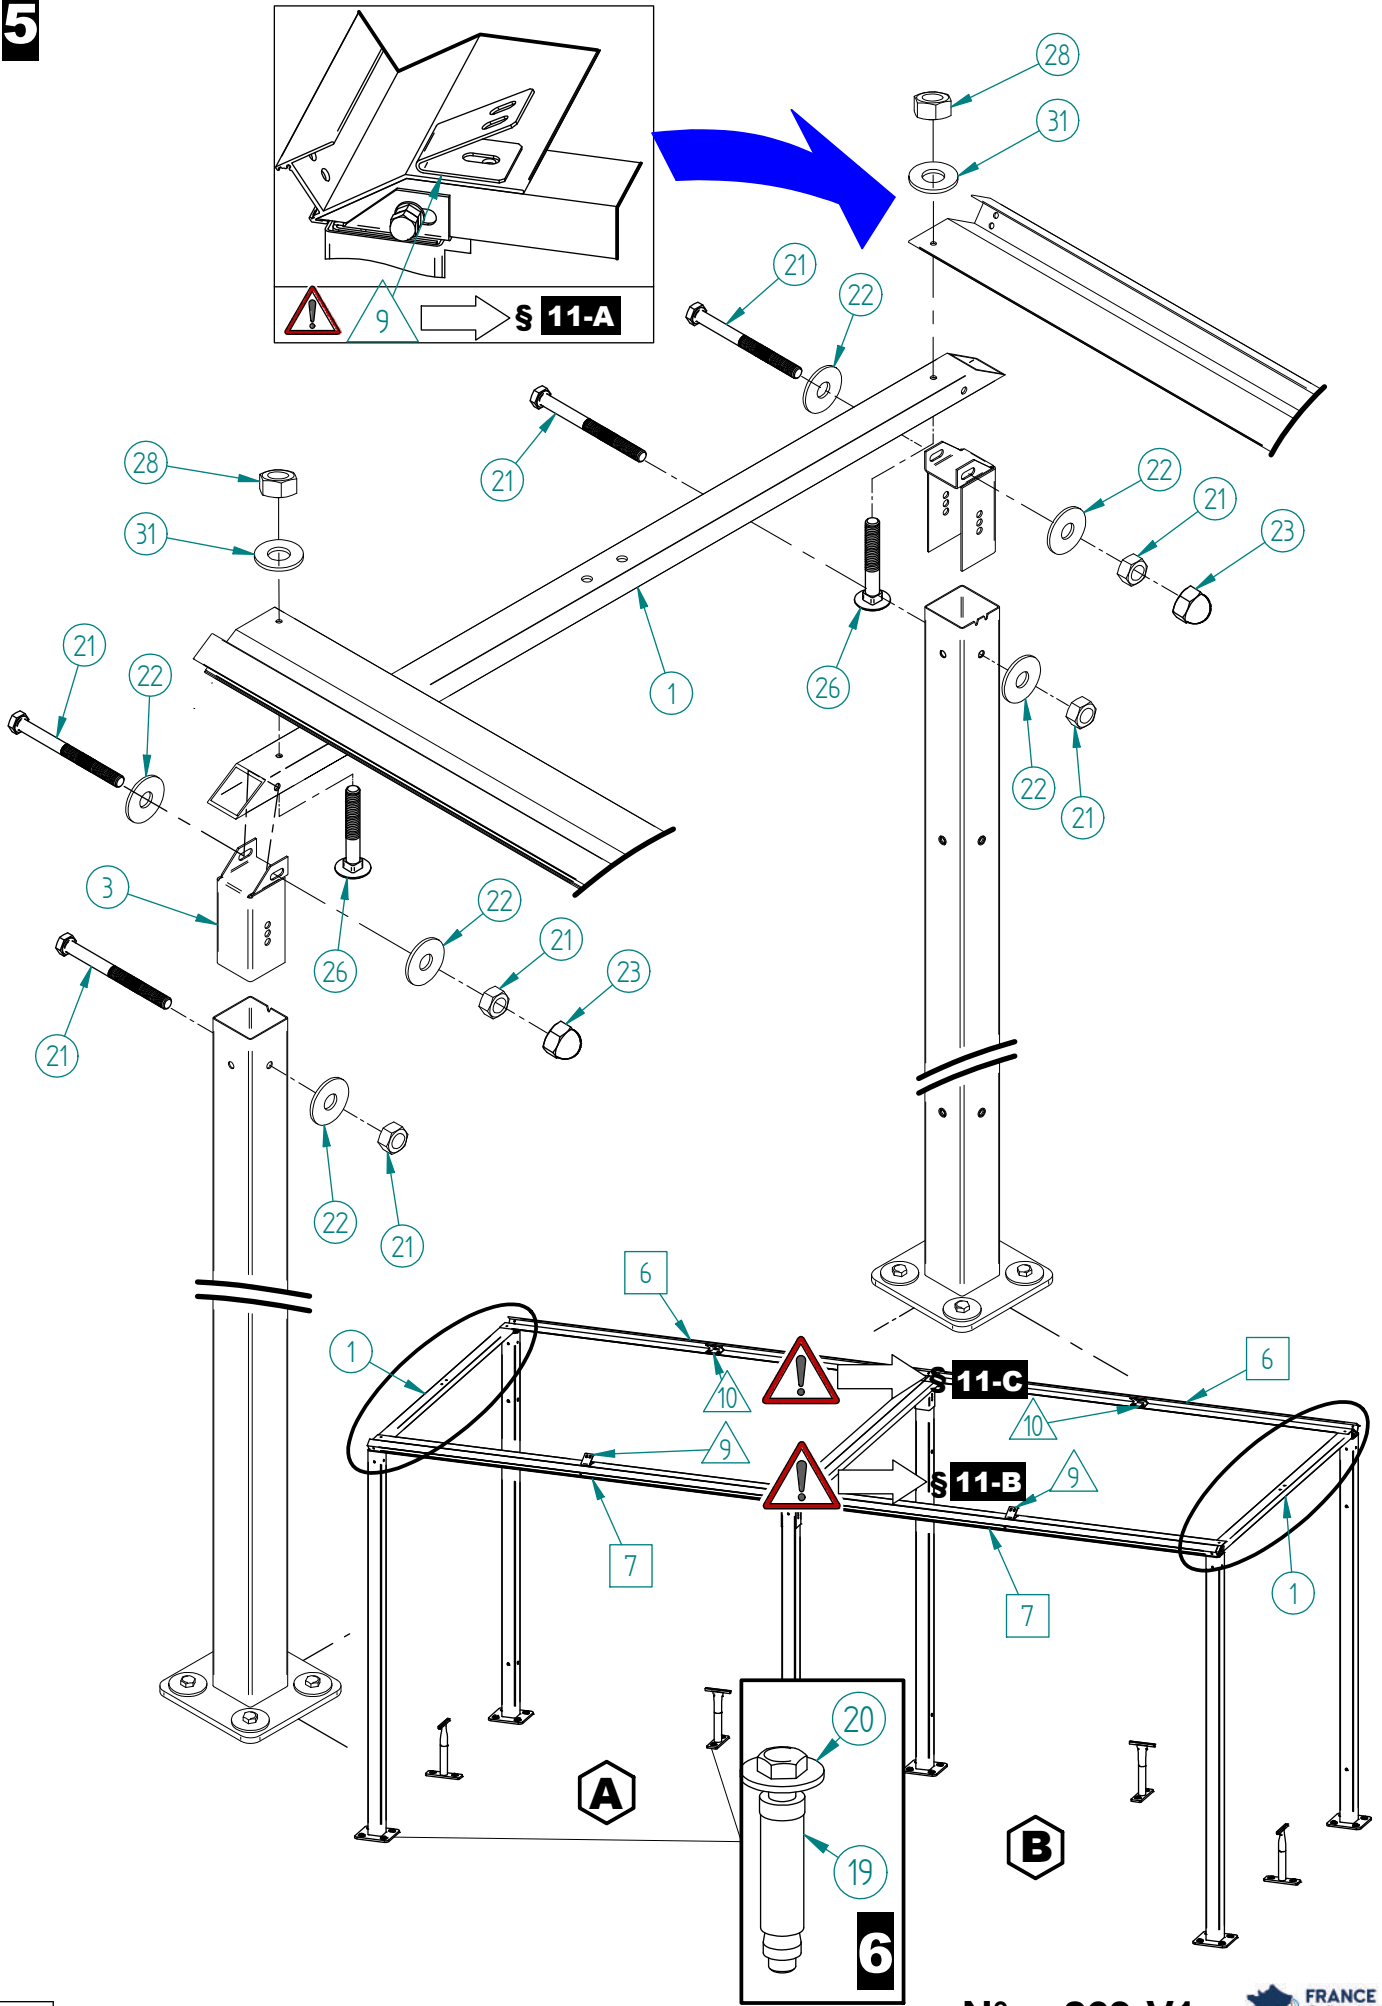

Abri Cycle Voûte - M - Tout en Un - 5020 x 2170

Pied Fixe 80x80, 1 Bardage de Fond, 2 Bardages Latéraux - Réf.529023

49	ACC19111	1	SILICONE TRANSLUCIDE
47	ACC02194	2	Boulon H M10x100 - ZN
46	ACC02157	2	Boulon H M10x150 - ZN
43	VIT702596-02	1	VERRE SECURIT 1860x1214
42	SFI529309-04	2	TOLE EN L D'ETANCHEITE ENTRE GOUITIERE
41	SFI529041-05	1	TOLE D'ETANCHEITE Lg.2280
37	ACC22055	8	Vis autoperceuse CB 3,5x19 A2
36	SFI529301-B	4	PINCE ENTRE VITRAGE
35	ACC05019	30	Ecrou M6 frein bague nylon A2
34	ACC22076	4	Vis BHC M8x60 A2-70
33	ACC22226	30	Vis BHC M8x20 A2-70
32	ACC22035	6	Vis BHC M6x40 Inox A2-70
31	ACC18145	36	Rondelle M8N
30	ACC18081	60	Rondelle Plate Ø6L A2
29	ACC22227	24	Vis BHC M6x45 A2-70
28	ACC05012	8	Ecrou H M8 A2
27	ACC04981	18	Ecrou M8 frein bague nylon A2
26	ACC22325	8	Vis TRCC M8x55 Inox
25	ACC22362	24	Vis CHE M8x35 A2-70
24	ACC16127	24	PINCE A VERRE AVEC SABOT
23	ACC05013	6	Ecrou M10 Borgne Inox A2-70
22	ACC18143	20	Rondelle ø10,5xø20x2 Zg
21	ACC02174	8	Boulon H M10x90 - ZN
20	ACC18130	32	Rondelle large LL12 Zg
19	ACC03322	32	Cheville à expansion M12
18	ATES29210	4	EMBOUT CACHE GOUITIERE
17	VIT702596	4	VERRE SECURIT 1860x979
16	VIT81123-02	3	VERRE SECURIT 1860x1154
15	ATES29040-04	6	ARCEAU SUPERIEUR DE TOITURE
14	VIT81011	4	PANNEAU ALVEOLAIRE
13	ATES29040-03	6	ARCEAU INFERIEUR DE TOITURE
X	N° Références	Qté	Description

1

7

9

10

23