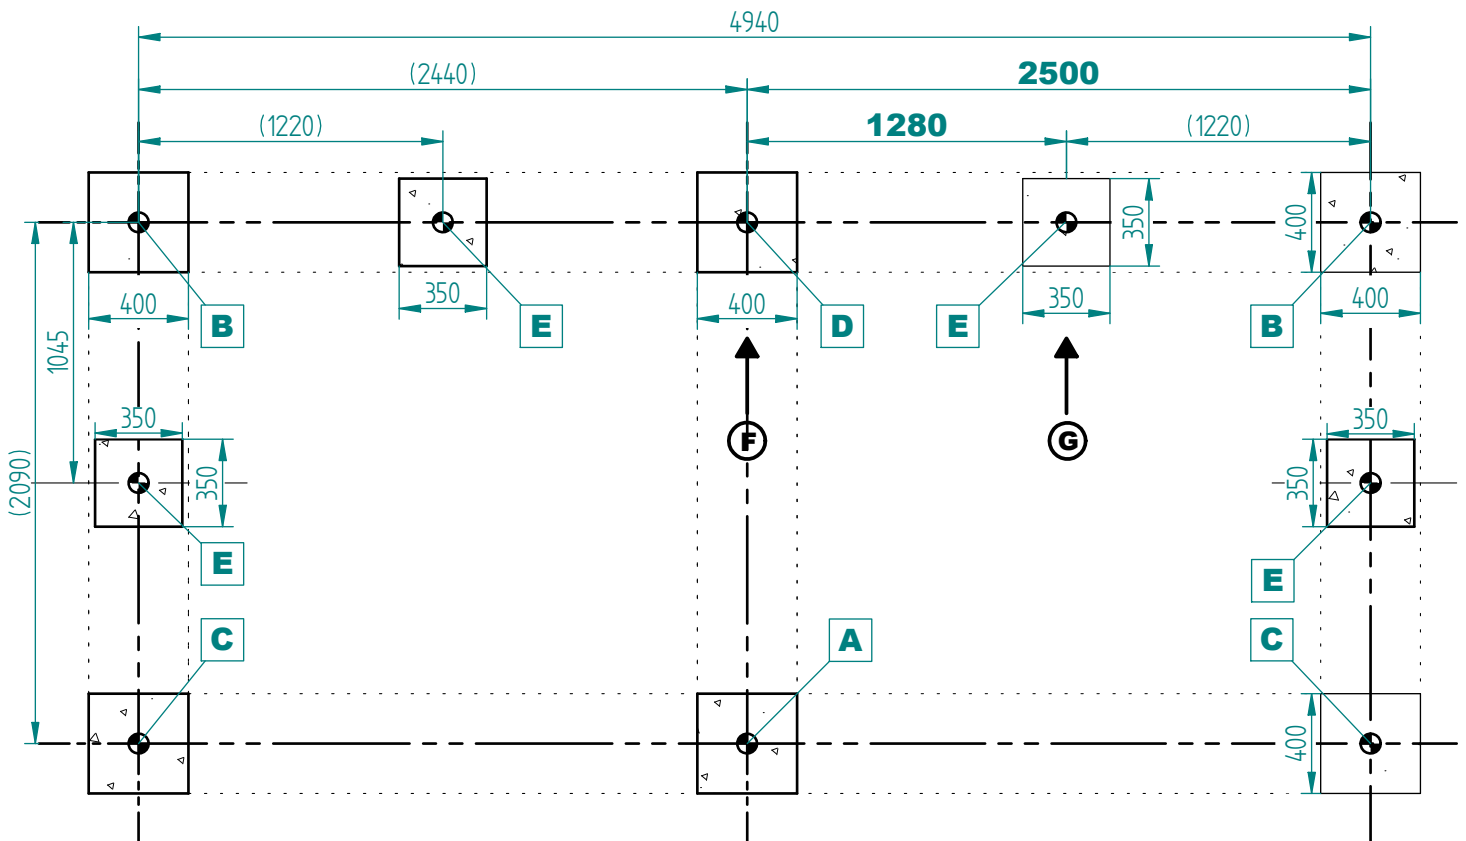

Abri Cycle Voûte - M - Tout en Un - 5020 x 2170

Pied Fixe 80x80, 1 Bardage de Fond, 2 Bardages Latéraux - Réf.529023

49	ACC19111	1	SILICONE TRANSLUCIDE
47	ACC02194	2	Boulon H M10x100 - ZN
46	ACC02157	2	Boulon H M10x150 - ZN
43	VIT702596-02	1	VERRE SECURIT 1860x1214
42	SFI529309-04	2	TOLE EN L D'ETANCHEITE ENTRE GOUITIERE
41	SFI529041-05	1	TOLE D'ETANCHEITE Lg.2280
37	ACC22055	8	Vis autoperceuse CB 3,5x19 A2
36	SFI529301-B	4	PINCE ENTRE VITRAGE
35	ACC05019	30	Ecrou M6 frein bague nylon A2
34	ACC22076	4	Vis BHC M8x60 A2-70
33	ACC22226	30	Vis BHC M8x20 A2-70
32	ACC22035	6	Vis BHC M6x40 Inox A2-70
31	ACC18145	36	Rondelle M8N
30	ACC18081	60	Rondelle Plate Ø6L A2
29	ACC22227	24	Vis BHC M6x45 A2-70
28	ACC05012	8	Ecrou H M8 A2
27	ACC04981	18	Ecrou M8 frein bague nylon A2
26	ACC22325	8	Vis TRCC M8x55 Inox
25	ACC22362	24	Vis CHE M8x35 A2-70
24	ACC16127	24	PINCE A VERRE AVEC SABOT
23	ACC05013	6	Ecrou M10 Borgne Inox A2-70
22	ACC18143	20	Rondelle ø10,5xø20x2 Zg
21	ACC02174	8	Boulon H M10x90 - ZN
20	ACC18130	32	Rondelle large LL12 Zg
19	ACC03322	32	Cheville à expansion M12
18	ATES29210	4	EMBOUT CACHE GOUITIERE
17	VIT702596	4	VERRE SECURIT 1860x979
16	VIT81123-02	3	VERRE SECURIT 1860x1154
15	ATES29040-04	6	ARCEAU SUPERIEUR DE TOITURE
14	VIT81011	4	PANNEAU ALVEOLAIRE
13	ATES29040-03	6	ARCEAU INFERIEUR DE TOITURE
X	N° Références	Qté	Description

1

7

9

10

23