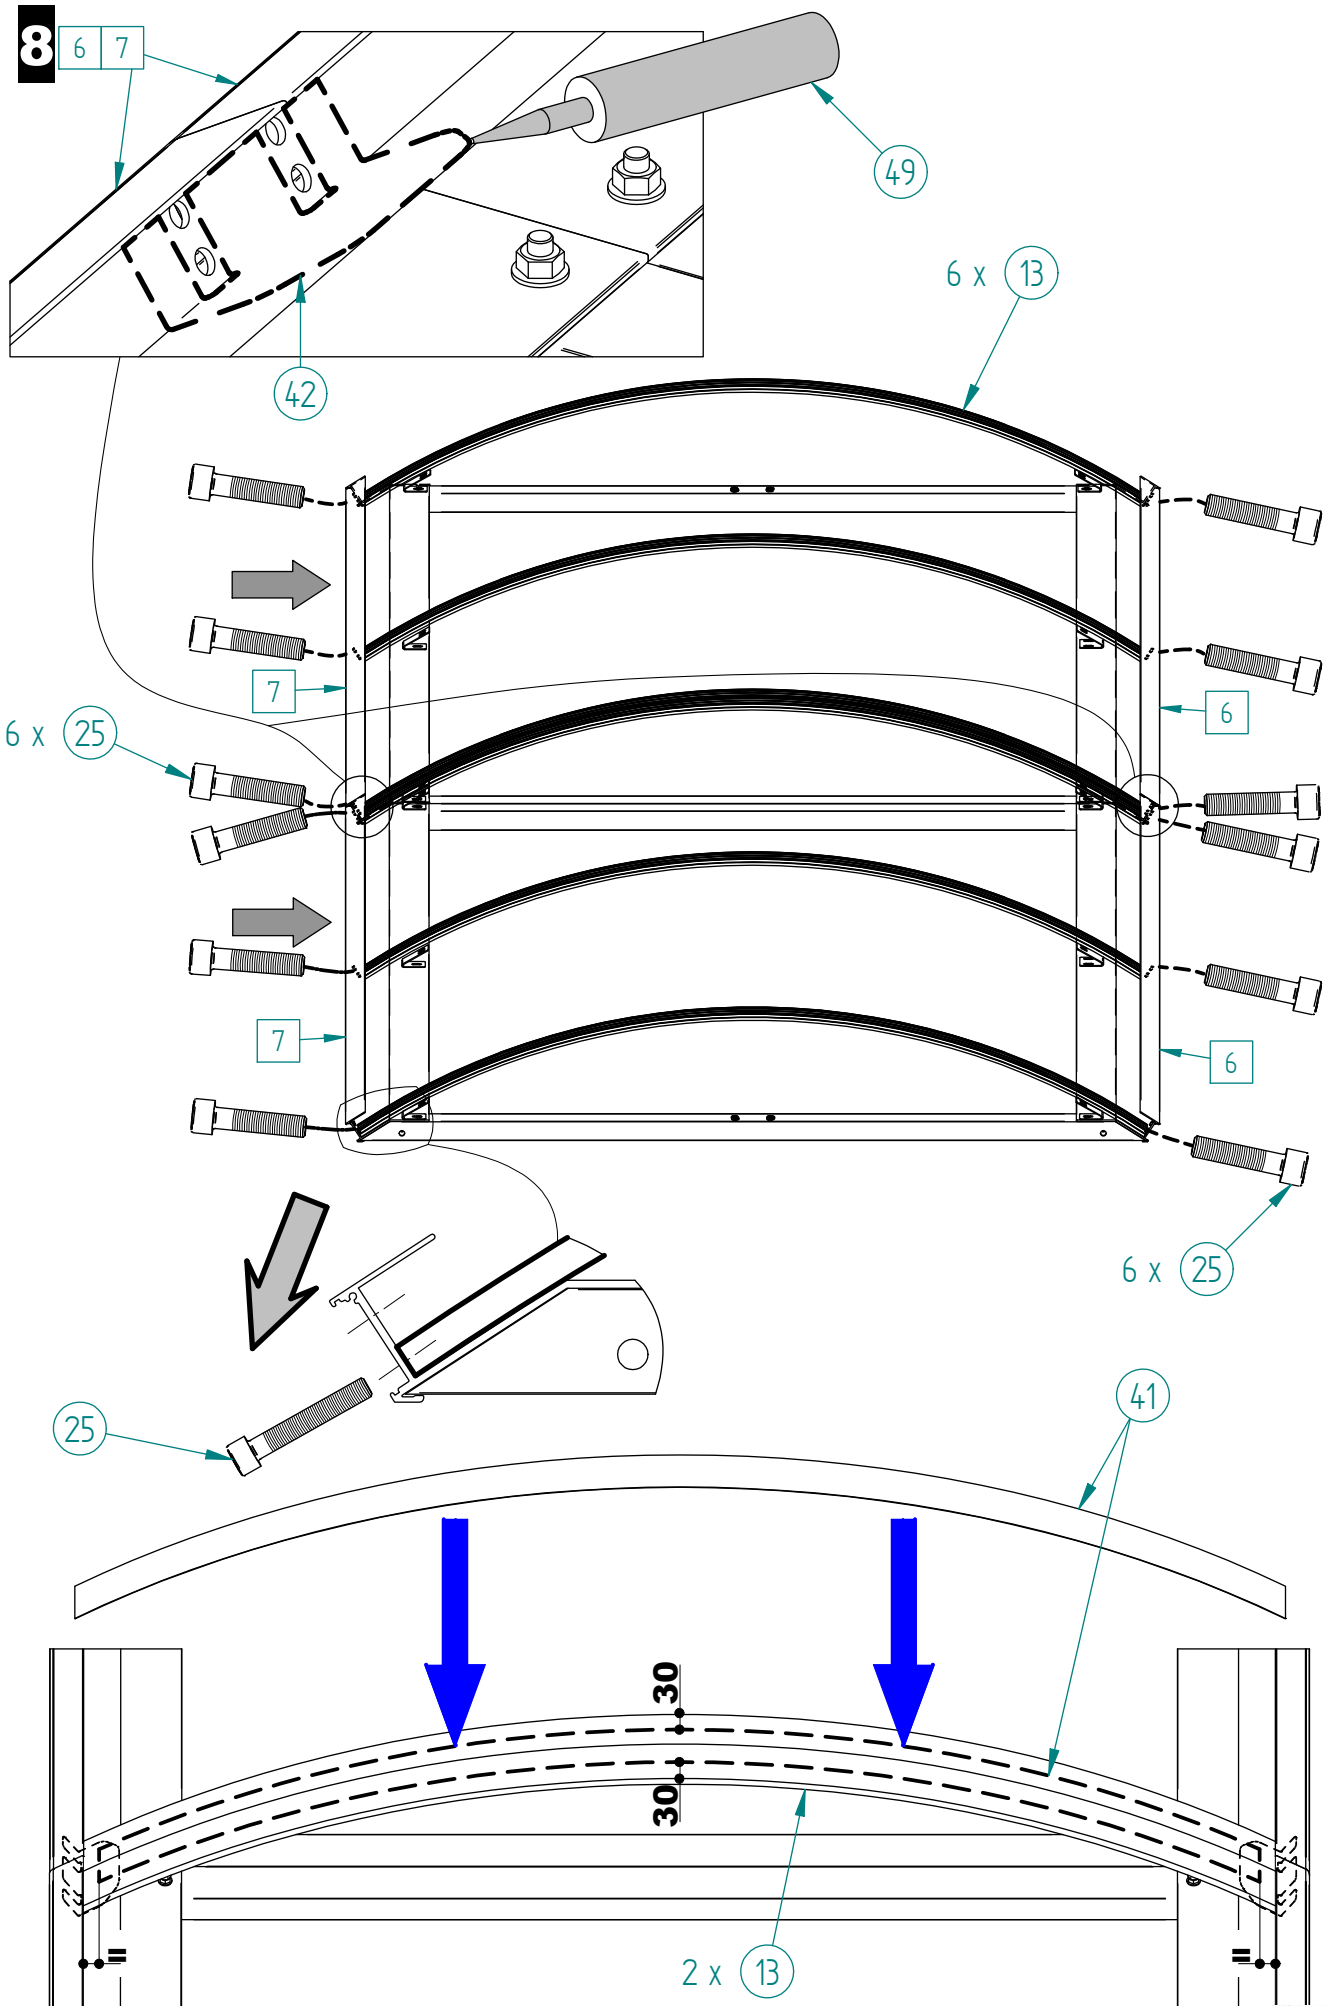

Abri Cycle Voûte - M - Tout en Un - 5020 x 2170

Pied Fixe 80x80, 1 Bardage de Fond, 2 Bardages Latéraux - Réf.529023

49	ACC19111	1	SILICONE TRANSLUCIDE
47	ACC02194	2	Boulon H M10x100 - ZN
46	ACC02157	2	Boulon H M10x150 - ZN
43	VIT702596-02	1	VERRE SECURIT 1860x1214
42	SFI529309-04	2	TOLE EN L D'ETANCHEITE ENTRE GOUITIERE
41	SFI529041-05	1	TOLE D'ETANCHEITE Lg.2280
37	ACC22055	8	Vis autoperceuse CB 3,5x19 A2
36	SFI529301-B	4	PINCE ENTRE VITRAGE
35	ACC05019	30	Ecrou M6 frein bague nylon A2
34	ACC22076	4	Vis BHC M8x60 A2-70
33	ACC22226	30	Vis BHC M8x20 A2-70
32	ACC22035	6	Vis BHC M6x40 Inox A2-70
31	ACC18145	36	Rondelle M8N
30	ACC18081	60	Rondelle Plate Ø6L A2
29	ACC22227	24	Vis BHC M6x45 A2-70
28	ACC05012	8	Ecrou H M8 A2
27	ACC04981	18	Ecrou M8 frein bague nylon A2
26	ACC22325	8	Vis TRCC M8x55 Inox
25	ACC22362	24	Vis CHE M8x35 A2-70
24	ACC16127	24	PINCE A VERRE AVEC SABOT
23	ACC05013	6	Ecrou M10 Borgne Inox A2-70
22	ACC18143	20	Rondelle ø10,5xø20x2 Zg
21	ACC02174	8	Boulon H M10x90 - ZN
20	ACC18130	32	Rondelle large LL12 Zg
19	ACC03322	32	Cheville à expansion M12
18	ATES29210	4	EMBOUT CACHE GOUITIERE
17	VIT702596	4	VERRE SECURIT 1860x979
16	VIT81123-02	3	VERRE SECURIT 1860x1154
15	ATES29040-04	6	ARCEAU SUPERIEUR DE TOITURE
14	VIT81011	4	PANNEAU ALVEOLAIRE
13	ATES29040-03	6	ARCEAU INFERIEUR DE TOITURE
X	N° Références	Qté	Description

1

7

9

10

23