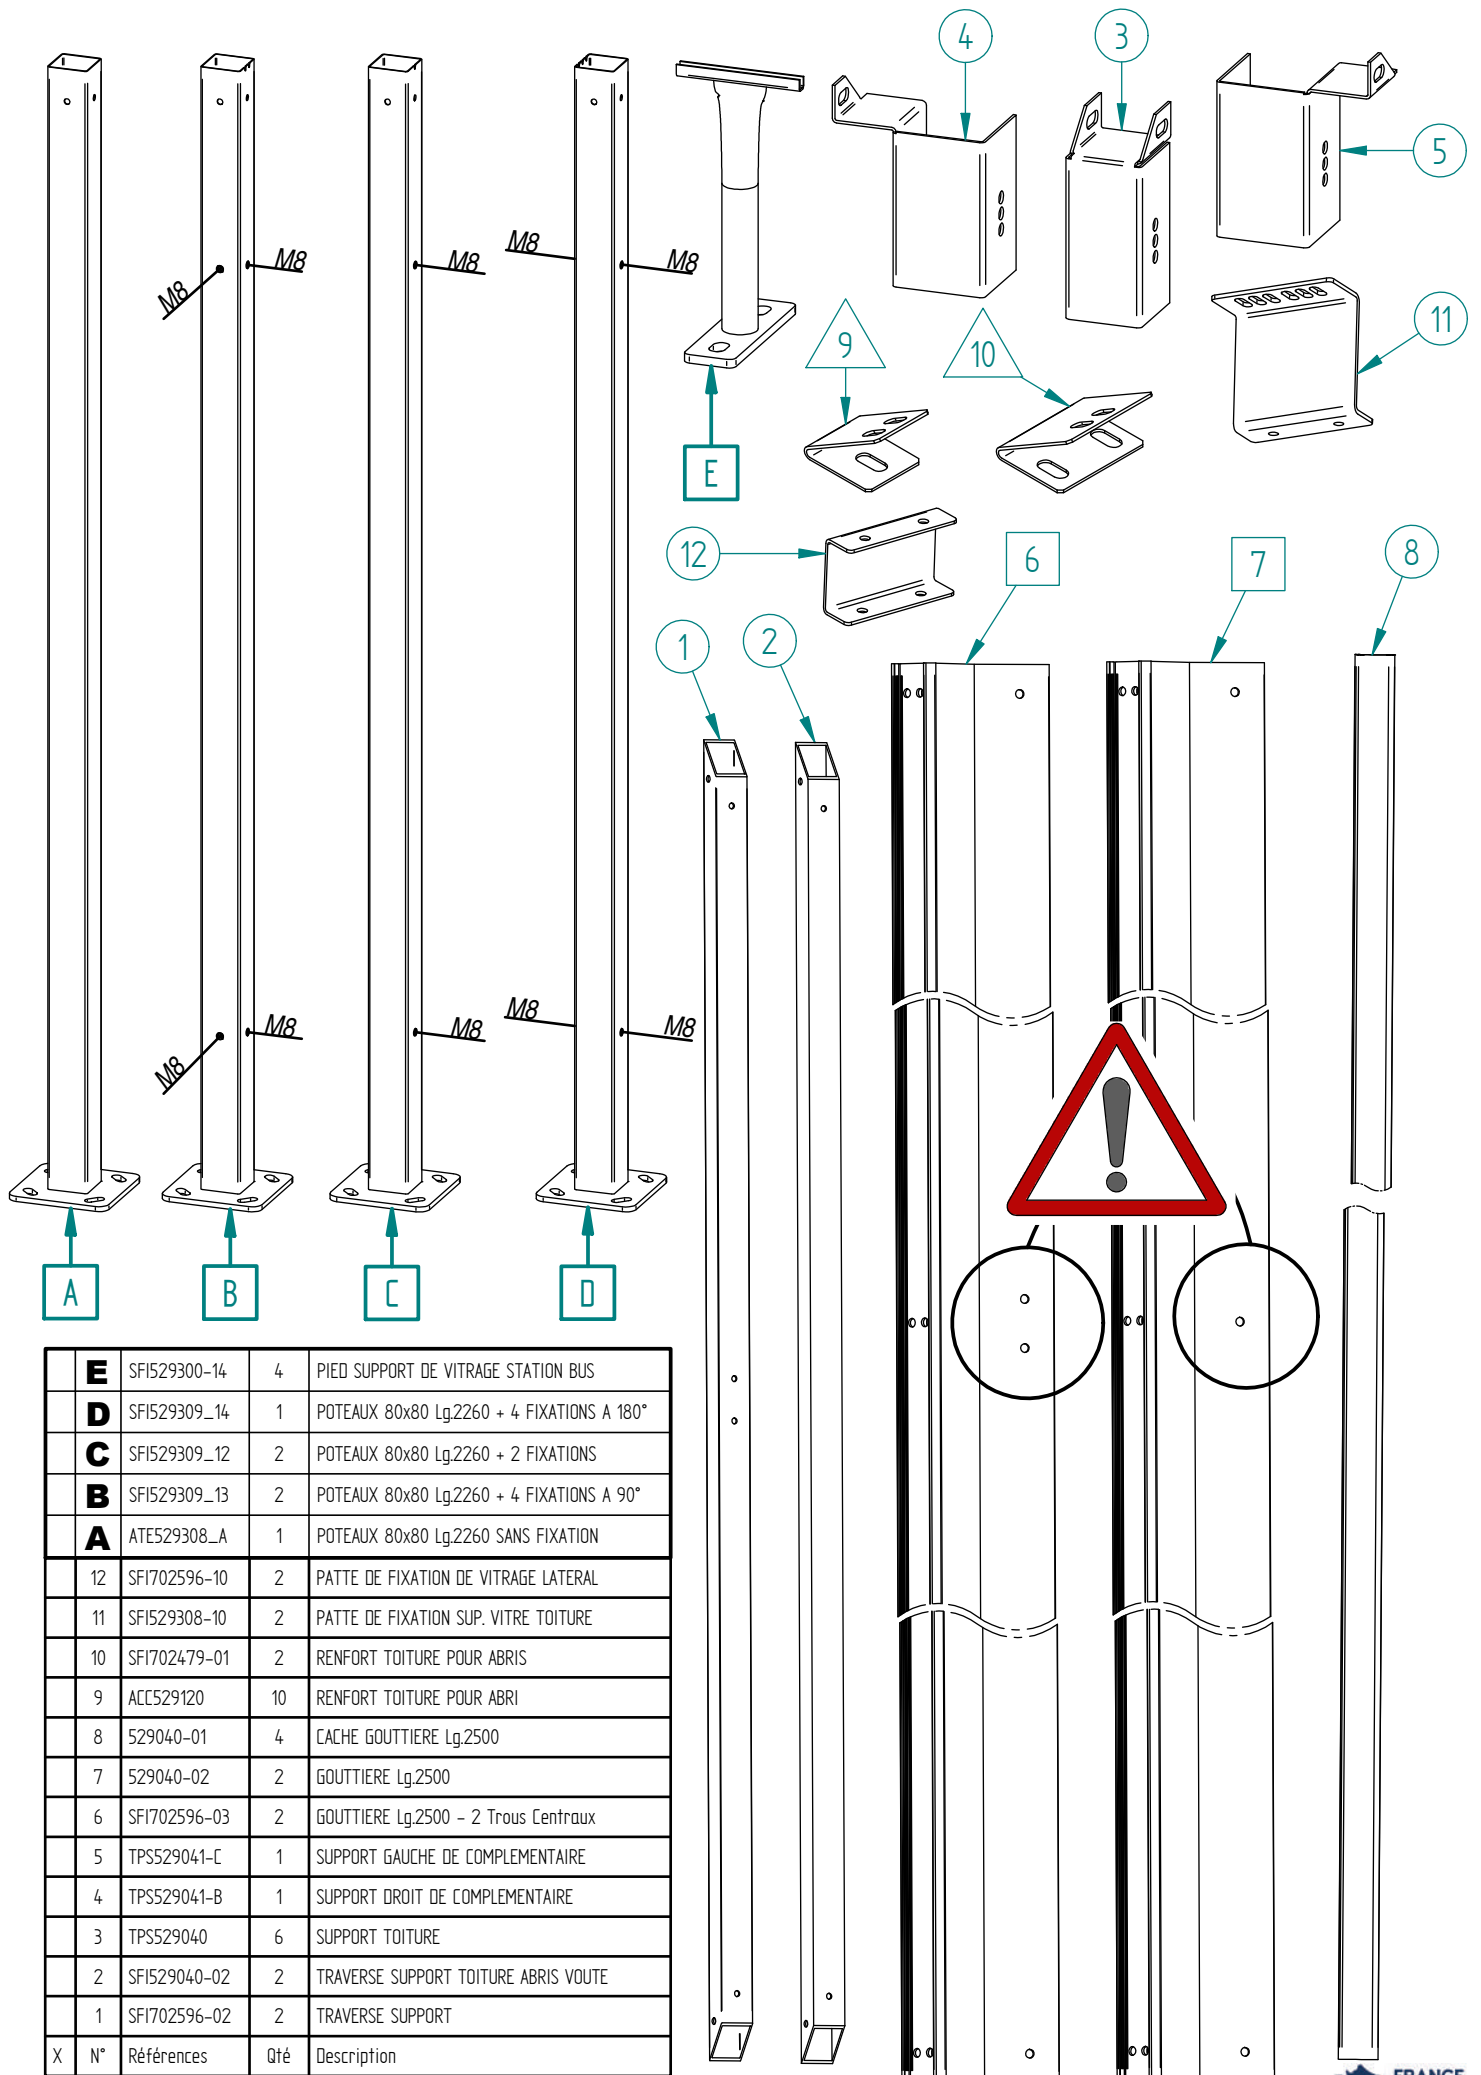

Abri Cycle Voûte - M - Tout en Un - 5020 x 2170

Pied Fixe 80x80, 1 Bardage de Fond, 2 Bardages Latéraux - Réf.529023

49	ACC19111	1	SILICONE TRANSLUCIDE
47	ACC02194	2	Boulon H M10x100 - ZN
46	ACC02157	2	Boulon H M10x150 - ZN
43	VIT702596-02	1	VERRE SECURIT 1860x1214
42	SFI529309-04	2	TOLE EN L D'ETANCHEITE ENTRE GOUITIERE
41	SFI529041-05	1	TOLE D'ETANCHEITE Lg.2280
37	ACC22055	8	Vis autoperceuse CB 3,5x19 A2
36	SFI529301-B	4	PINCE ENTRE VITRAGE
35	ACC05019	30	Ecrou M6 frein bague nylon A2
34	ACC22076	4	Vis BHC M8x60 A2-70
33	ACC22226	30	Vis BHC M8x20 A2-70
32	ACC22035	6	Vis BHC M6x40 Inox A2-70
31	ACC18145	36	Rondelle M8N
30	ACC18081	60	Rondelle Plate Ø6L A2
29	ACC22227	24	Vis BHC M6x45 A2-70
28	ACC05012	8	Ecrou H M8 A2
27	ACC04981	18	Ecrou M8 frein bague nylon A2
26	ACC22325	8	Vis TRCC M8x55 Inox
25	ACC22362	24	Vis CHE M8x35 A2-70
24	ACC16127	24	PINCE A VERRE AVEC SABOT
23	ACC05013	6	Ecrou M10 Borgne Inox A2-70
22	ACC18143	20	Rondelle ø10,5xø20x2 Zg
21	ACC02174	8	Boulon H M10x90 - ZN
20	ACC18130	32	Rondelle large LL12 Zg
19	ACC03322	32	Cheville à expansion M12
18	ATES29210	4	EMBOUT CACHE GOUITIERE
17	VIT702596	4	VERRE SECURIT 1860x979
16	VIT81123-02	3	VERRE SECURIT 1860x1154
15	ATES29040-04	6	ARCEAU SUPERIEUR DE TOITURE
14	VIT81011	4	PANNEAU ALVEOLAIRE
13	ATES29040-03	6	ARCEAU INFERIEUR DE TOITURE
X	N° Références	Qté	Description

1

7

9

10

23