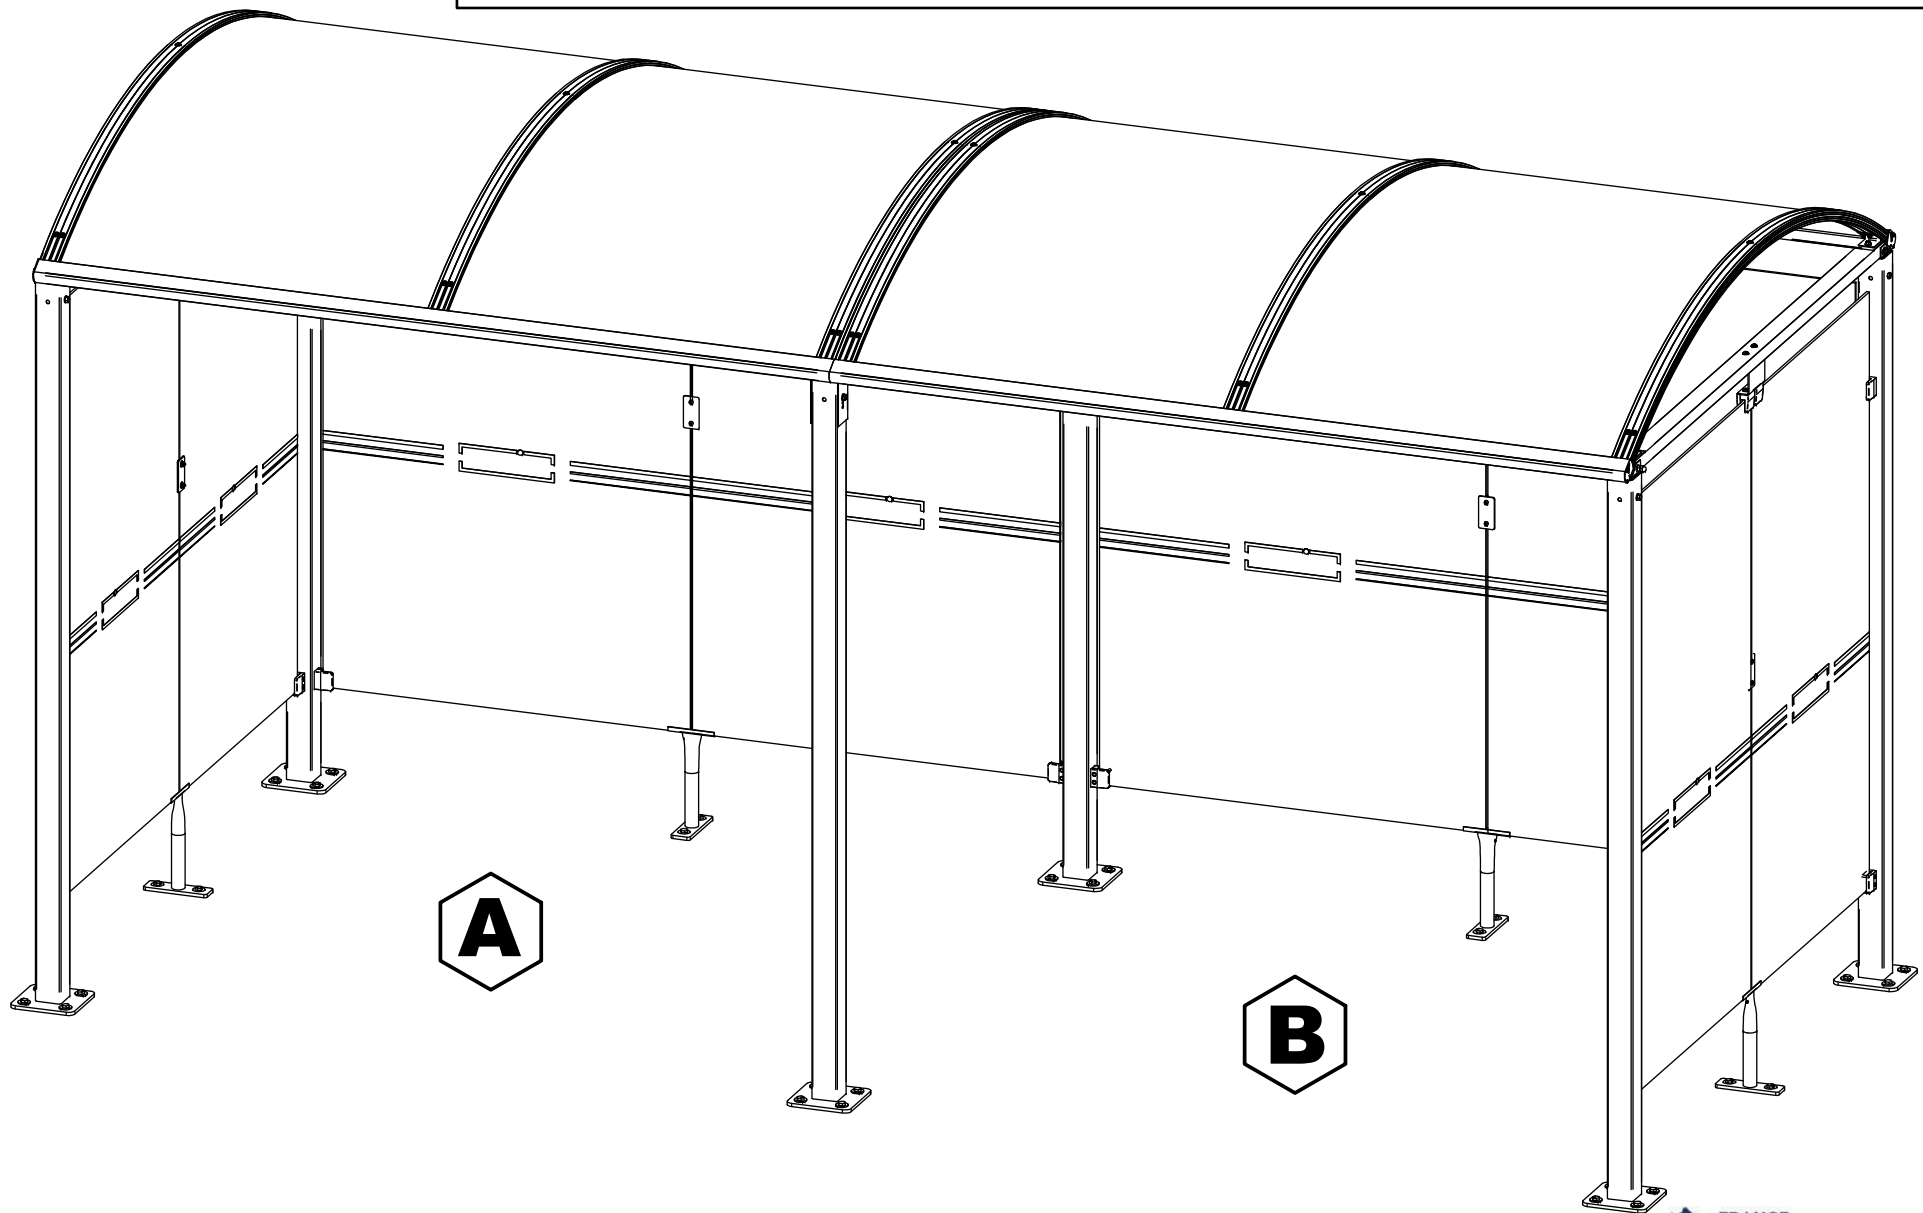

Abri Cycle Voûte - M - Tout en Un - 5020 x 2170

Pied Fixe 80x80, 1 Bardage de Fond, 2 Bardages Latéraux - Réf.529023

49	ACC19111	1	SILICONE TRANSLUCIDE
47	ACC02194	2	Boulon H M10x100 - ZN
46	ACC02157	2	Boulon H M10x150 - ZN
43	VIT702596-02	1	VERRE SECURIT 1860x1214
42	SFI529309-04	2	TOLE EN L D'ETANCHEITE ENTRE GOUITIERE
41	SFI529041-05	1	TOLE D'ETANCHEITE Lg.2280
37	ACC22055	8	Vis autoperceuse CB 3,5x19 A2
36	SFI529301-B	4	PINCE ENTRE VITRAGE
35	ACC05019	30	Ecrou M6 frein bague nylon A2
34	ACC22076	4	Vis BHC M8x60 A2-70
33	ACC22226	30	Vis BHC M8x20 A2-70
32	ACC22035	6	Vis BHC M6x40 Inox A2-70
31	ACC18145	36	Rondelle M8N
30	ACC18081	60	Rondelle Plate Ø6L A2
29	ACC22227	24	Vis BHC M6x45 A2-70
28	ACC05012	8	Ecrou H M8 A2
27	ACC04981	18	Ecrou M8 frein bague nylon A2
26	ACC22325	8	Vis TRCC M8x55 Inox
25	ACC22362	24	Vis CHE M8x35 A2-70
24	ACC16127	24	PINCE A VERRE AVEC SABOT
23	ACC05013	6	Ecrou M10 Borgne Inox A2-70
22	ACC18143	20	Rondelle ø10,5xø20x2 Zg
21	ACC02174	8	Boulon H M10x90 - ZN
20	ACC18130	32	Rondelle large LL12 Zg
19	ACC03322	32	Cheville à expansion M12
18	ATES29210	4	EMBOUT CACHE GOUITIERE
17	VIT702596	4	VERRE SECURIT 1860x979
16	VIT81123-02	3	VERRE SECURIT 1860x1154
15	ATES29040-04	6	ARCEAU SUPERIEUR DE TOITURE
14	VIT81011	4	PANNEAU ALVEOLAIRE
13	ATES29040-03	6	ARCEAU INFERIEUR DE TOITURE
X	N° Références	Qté	Description