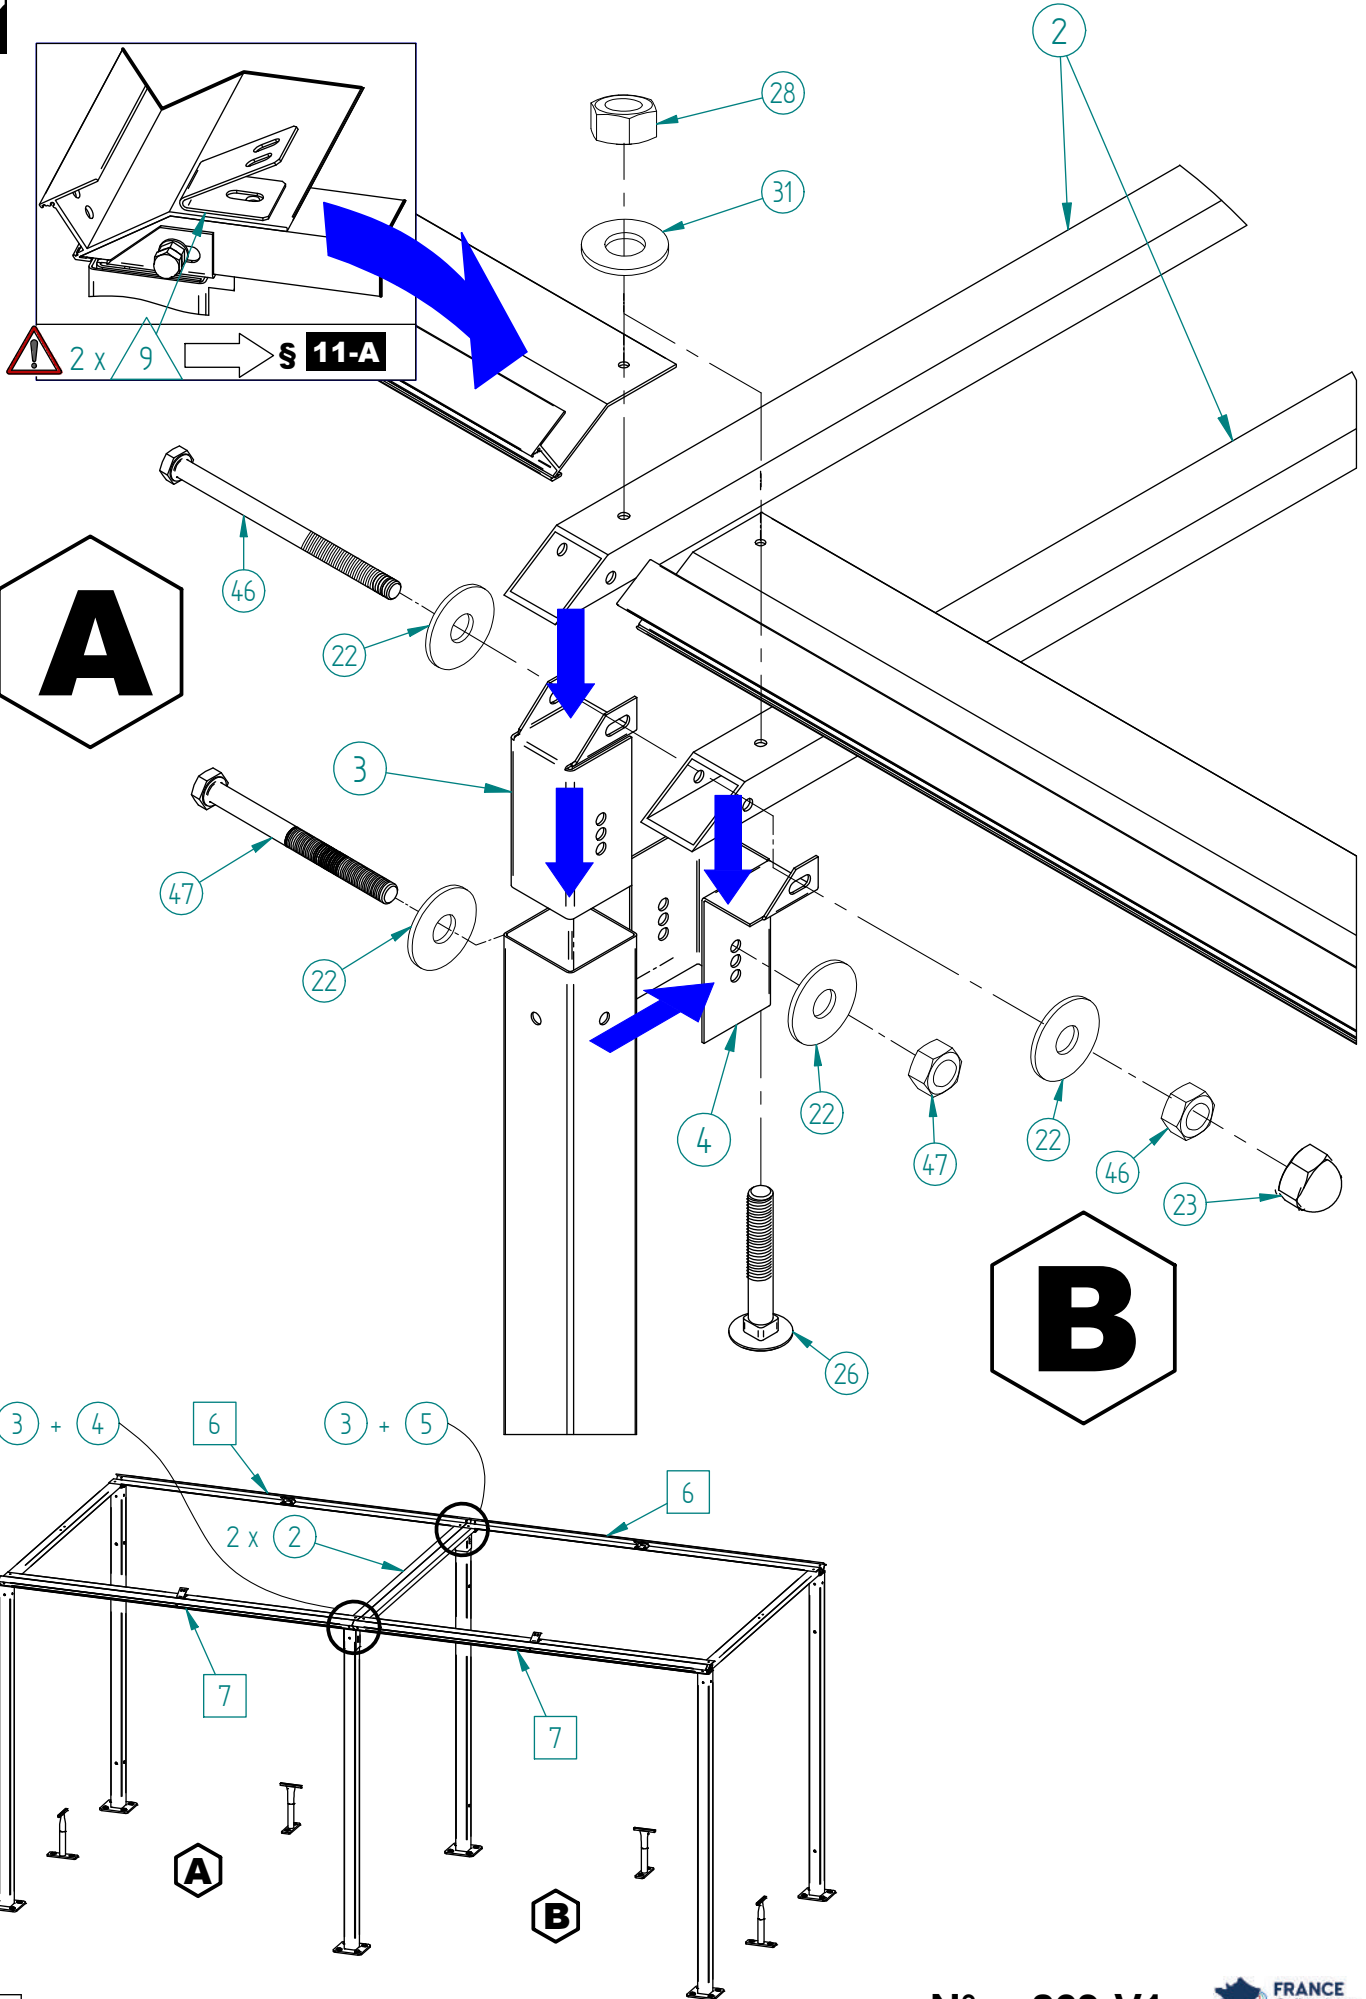

Abri Cycle Voûte - M - Tout en Un - 5020 x 2170

Pied Fixe 80x80, 1 Bardage de Fond, 2 Bardages Latéraux - Réf.529023

49	ACC19111	1	SILICONE TRANSLUCIDE
47	ACC02194	2	Boulon H M10x100 - ZN
46	ACC02157	2	Boulon H M10x150 - ZN
43	VIT702596-02	1	VERRE SECURIT 1860x1214
42	SFI529309-04	2	TOLE EN L D'ETANCHEITE ENTRE GOUITIERE
41	SFI529041-05	1	TOLE D'ETANCHEITE Lg.2280
37	ACC22055	8	Vis autoperceuse CB 3,5x19 A2
36	SFI529301-B	4	PINCE ENTRE VITRAGE
35	ACC05019	30	Ecrou M6 frein bague nylon A2
34	ACC22076	4	Vis BHC M8x60 A2-70
33	ACC22226	30	Vis BHC M8x20 A2-70
32	ACC22035	6	Vis BHC M6x40 Inox A2-70
31	ACC18145	36	Rondelle M8N
30	ACC18081	60	Rondelle Plate Ø6L A2
29	ACC22227	24	Vis BHC M6x45 A2-70
28	ACC05012	8	Ecrou H M8 A2
27	ACC04981	18	Ecrou M8 frein bague nylon A2
26	ACC22325	8	Vis TRCC M8x55 Inox
25	ACC22362	24	Vis CHE M8x35 A2-70
24	ACC16127	24	PINCE A VERRE AVEC SABOT
23	ACC05013	6	Ecrou M10 Borgne Inox A2-70
22	ACC18143	20	Rondelle ø10,5xø20x2 Zg
21	ACC02174	8	Boulon H M10x90 - ZN
20	ACC18130	32	Rondelle large LL12 Zg
19	ACC03322	32	Cheville à expansion M12
18	ATES29210	4	EMBOUT CACHE GOUITIERE
17	VIT702596	4	VERRE SECURIT 1860x979
16	VIT81123-02	3	VERRE SECURIT 1860x1154
15	ATES29040-04	6	ARCEAU SUPERIEUR DE TOITURE
14	VIT81011	4	PANNEAU ALVEOLAIRE
13	ATES29040-03	6	ARCEAU INFERIEUR DE TOITURE
X	N° Références	Qté	Description

1

7

9

10

23