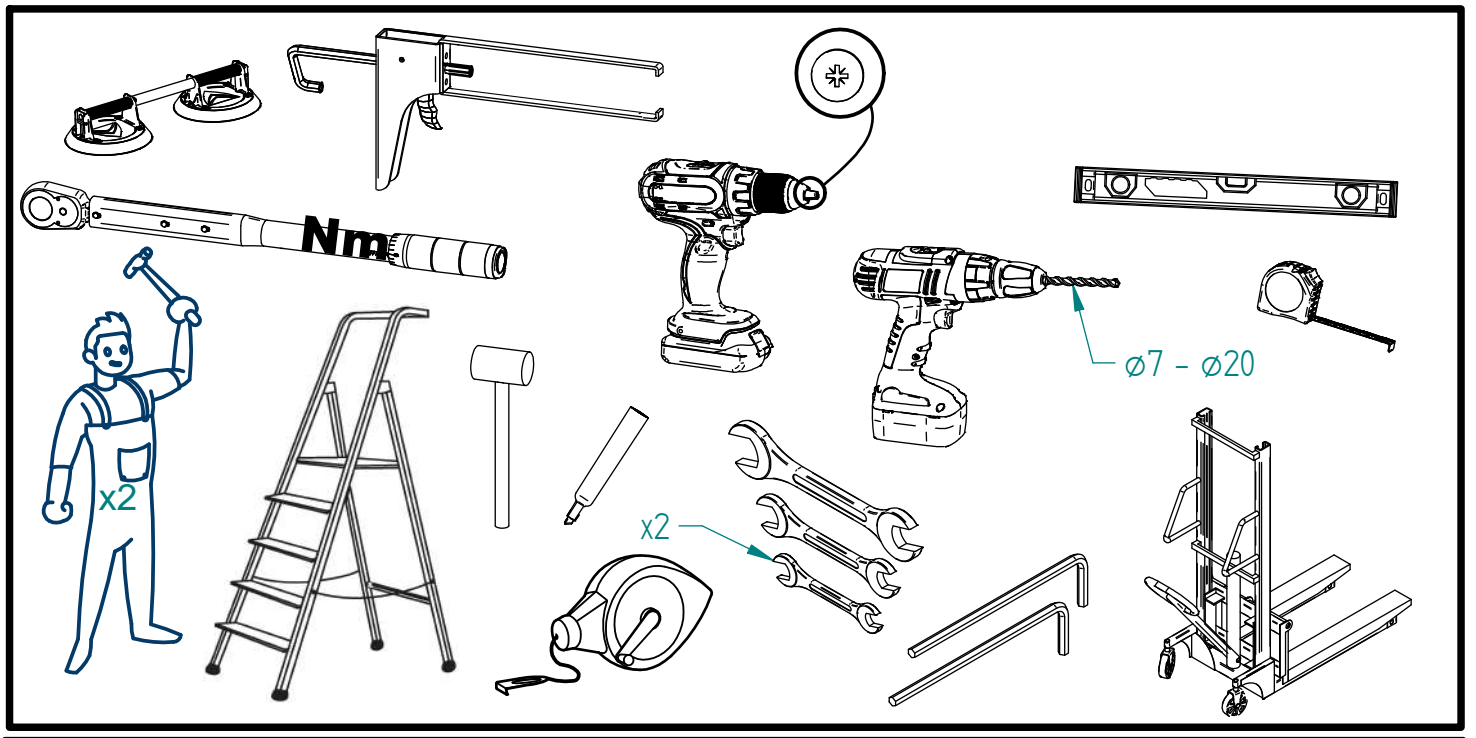

Abri Cycle Voûte - M - Tout en Un - 5020 x 2170

Pied Fixe 80x80, 1 Bardage de Fond, 2 Bardages Latéraux - Réf.529023

49	ACC19111	1	SILICONE TRANSLUCIDE
47	ACC02194	2	Boulon H M10x100 - ZN
46	ACC02157	2	Boulon H M10x150 - ZN
43	VIT702596-02	1	VERRE SECURIT 1860x1214
42	SFI529309-04	2	TOLE EN L D'ETANCHEITE ENTRE GOUITIERE
41	SFI529041-05	1	TOLE D'ETANCHEITE Lg.2280
37	ACC22055	8	Vis autoperceuse CB 3,5x19 A2
36	SFI529301-B	4	PINCE ENTRE VITRAGE
35	ACC05019	30	Ecrou M6 frein bague nylon A2
34	ACC22076	4	Vis BHC M8x60 A2-70
33	ACC22226	30	Vis BHC M8x20 A2-70
32	ACC22035	6	Vis BHC M6x40 Inox A2-70
31	ACC18145	36	Rondelle M8N
30	ACC18081	60	Rondelle Plate Ø6L A2
29	ACC22227	24	Vis BHC M6x45 A2-70
28	ACC05012	8	Ecrou H M8 A2
27	ACC04981	18	Ecrou M8 frein bague nylon A2
26	ACC22325	8	Vis TRCC M8x55 Inox
25	ACC22362	24	Vis CHE M8x35 A2-70
24	ACC16127	24	PINCE A VERRE AVEC SABOT
23	ACC05013	6	Ecrou M10 Borgne Inox A2-70
22	ACC18143	20	Rondelle ø10,5xø20x2 Zg
21	ACC02174	8	Boulon H M10x90 - ZN
20	ACC18130	32	Rondelle large LL12 Zg
19	ACC03322	32	Cheville à expansion M12
18	ATES29210	4	EMBOUT CACHE GOUITIERE
17	VIT702596	4	VERRE SECURIT 1860x979
16	VIT81123-02	3	VERRE SECURIT 1860x1154
15	ATES29040-04	6	ARCEAU SUPERIEUR DE TOITURE
14	VIT81011	4	PANNEAU ALVEOLAIRE
13	ATES29040-03	6	ARCEAU INFERIEUR DE TOITURE
X	N° Références	Qté	Description