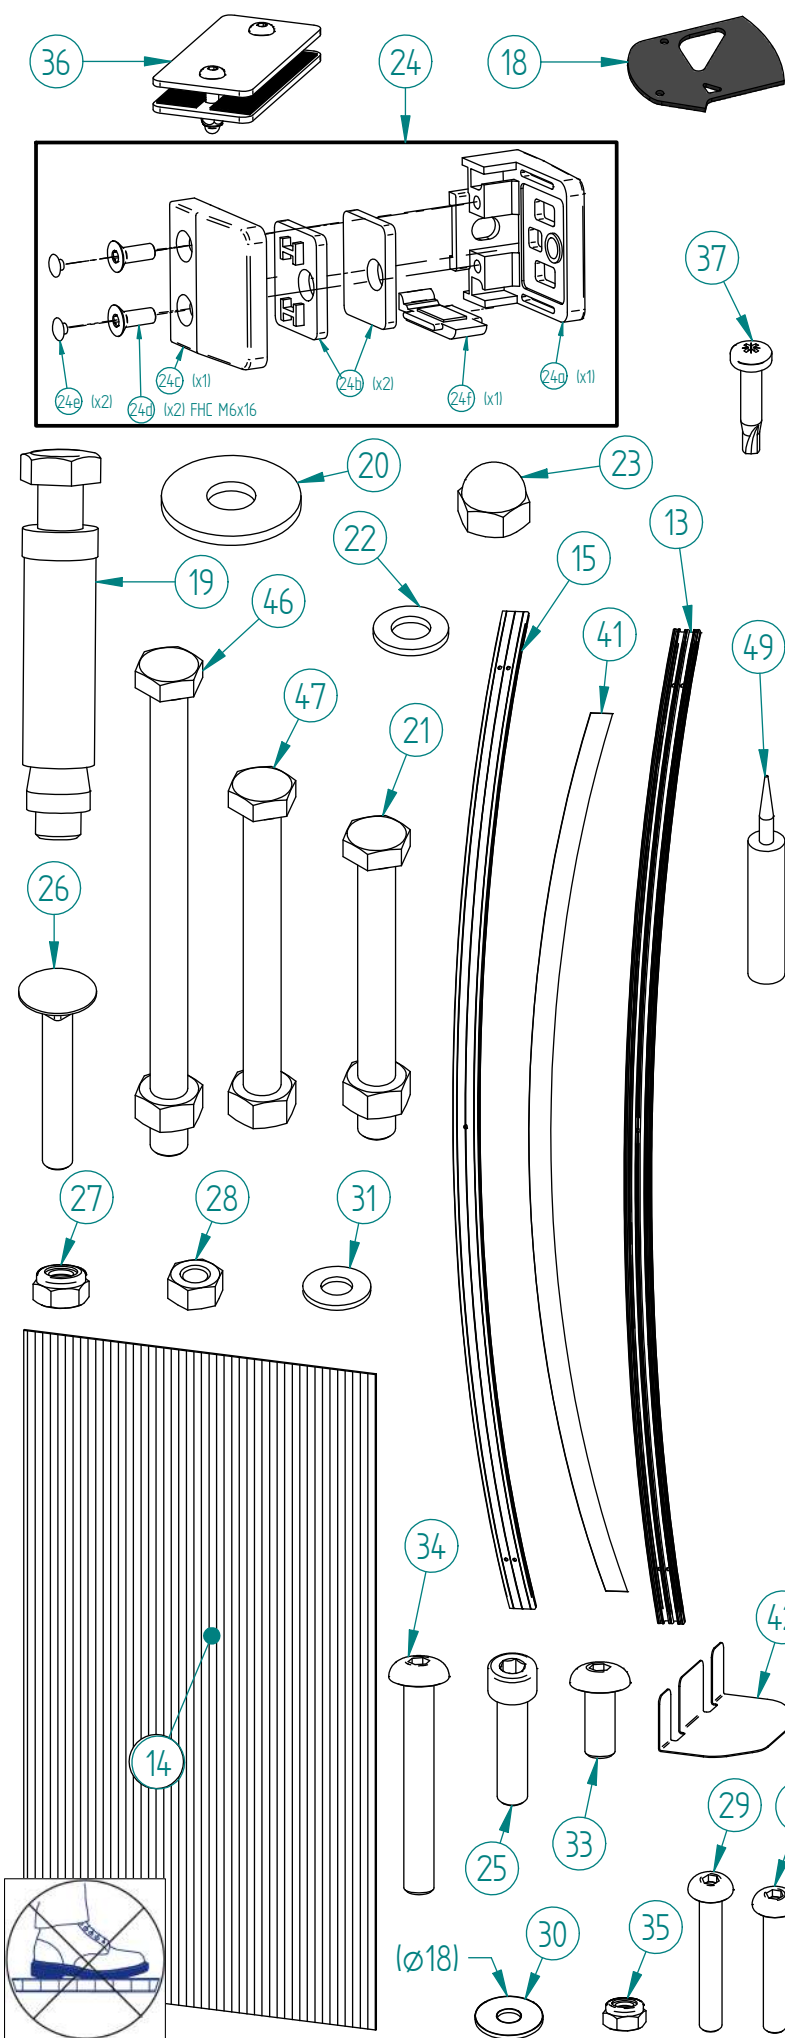

Abri Cycle Voûte - M - Tout en Un - 5020 x 2170

Pied Fixe 80x80, 1 Bardage de Fond, 2 Bardages Latéraux - Réf.529023

49	ACC19111	1	SILICONE TRANSLUCIDE
47	ACC02194	2	Boulon H M10x100 - ZN
46	ACC02157	2	Boulon H M10x150 - ZN
43	VIT702596-02	1	VERRE SECURIT 1860x1214
42	SFI529309-04	2	TOLE EN L D'ETANCHEITE ENTRE GOUITIERE
41	SFI529041-05	1	TOLE D'ETANCHEITE Lg.2280
37	ACC22055	8	Vis autoperceuse CB 3,5x19 A2
36	SFI529301-B	4	PINCE ENTRE VITRAGE
35	ACC05019	30	Ecrou M6 frein bague nylon A2
34	ACC22076	4	Vis BHC M8x60 A2-70
33	ACC22226	30	Vis BHC M8x20 A2-70
32	ACC22035	6	Vis BHC M6x40 Inox A2-70
31	ACC18145	36	Rondelle M8N
30	ACC18081	60	Rondelle Plate Ø6L A2
29	ACC22227	24	Vis BHC M6x45 A2-70
28	ACC05012	8	Ecrou H M8 A2
27	ACC04981	18	Ecrou M8 frein bague nylon A2
26	ACC22325	8	Vis TRCC M8x55 Inox
25	ACC22362	24	Vis CHE M8x35 A2-70
24	ACC16127	24	PINCE A VERRE AVEC SABOT
23	ACC05013	6	Ecrou M10 Borgne Inox A2-70
22	ACC18143	20	Rondelle ø10,5xø20x2 Zg
21	ACC02174	8	Boulon H M10x90 - ZN
20	ACC18130	32	Rondelle large LL12 Zg
19	ACC03322	32	Cheville à expansion M12
18	ATES29210	4	EMBOUT CACHE GOUITIERE
17	VIT702596	4	VERRE SECURIT 1860x979
16	VIT81123-02	3	VERRE SECURIT 1860x1154
15	ATES29040-04	6	ARCEAU SUPERIEUR DE TOITURE
14	VIT81011	4	PANNEAU ALVEOLAIRE
13	ATES29040-03	6	ARCEAU INFERIEUR DE TOITURE
X	N° Références	Qté	Description

1

7

9

10

23