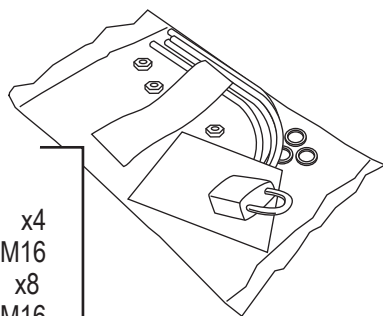

1 Goupille et cadenas : Réf. 203121(peint) 203120 (galva)

2 Goupille et clef triangle de 11 : Réf. 273121 (peint) 273120 (galva)

1 Goupille et cadenas

E Sac barrière
ATE 203101

- x4 Crosses M16
- x8 Ecrous H M16
- x8 Rondelles M 16
- ACC 03520**
- x1 Toile gabarit
- ATE 07004**
- x1 Cadenas
- ACC 03030**

Dans un sac **EMB 19030**

Plan de scellement

Eclaté du pivot

2 Option Clef triangle

Pièces **D**, **F** en plus et pièces **A**, **E** différents.