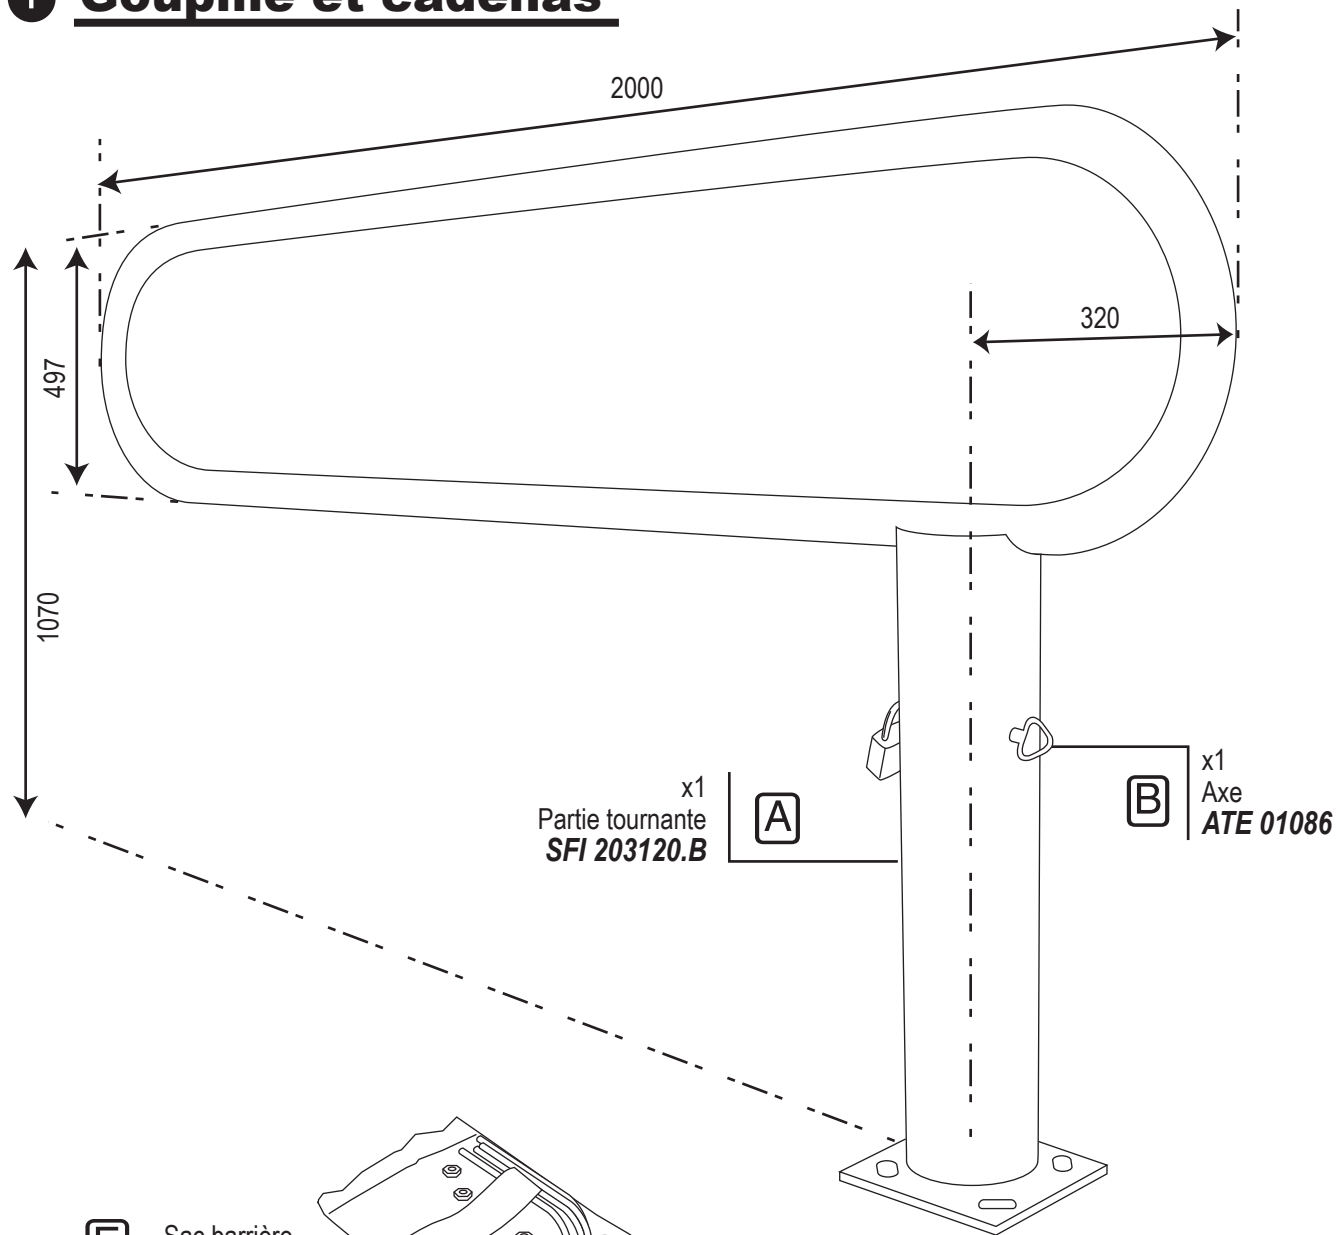

1 Goupille et cadenas : Réf. 203121(peint) 203120 (galva)

2 Goupille et clef triangle de 11 : Réf. 273121 (peint) 273120 (galva)

1 Goupille et cadenas

E Sac barrière
ATE 203101

- x4 Crosses M16
- x8 Ecrous H M16
- x8 Rondelles M 16
- ACC 03520**
- x1 Toile gabarit
- ATE 07004**
- x1 Cadenas
- ACC 03030**

Dans un sac **EMB 19030**

Plan de scellement

Eclaté du pivot

2 Option Clef triangle

Pièces **D**, **F** en plus et pièces **A**, **E** différents.