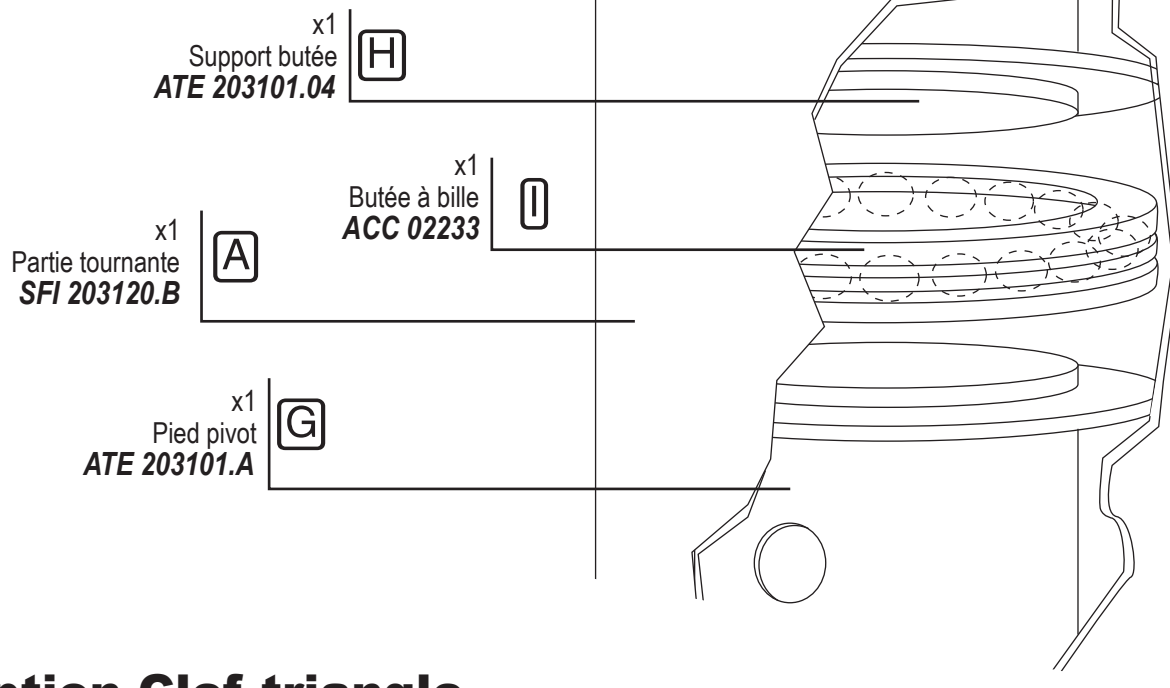

1 Goupille et cadenas : Réf. 203121(peint) 203120 (galva)

2 Goupille et clef triangle de 11 : Réf. 273121 (peint) 273120 (galva)

1 Goupille et cadenas

E Sac barrière
ATE 203101

- x4 Crosses M16
- x8 Ecrous H M16
- x8 Rondelles M 16
- ACC 03520**
- x1 Toile gabarit
- ATE 07004**
- x1 Cadenas
- ACC 03030**

Dans un sac **EMB 19030**

Plan de scellement

Eclaté du pivot

2 Option Clef triangle

Pièces **D**, **F** en plus et pièces **A**, **E** différents.