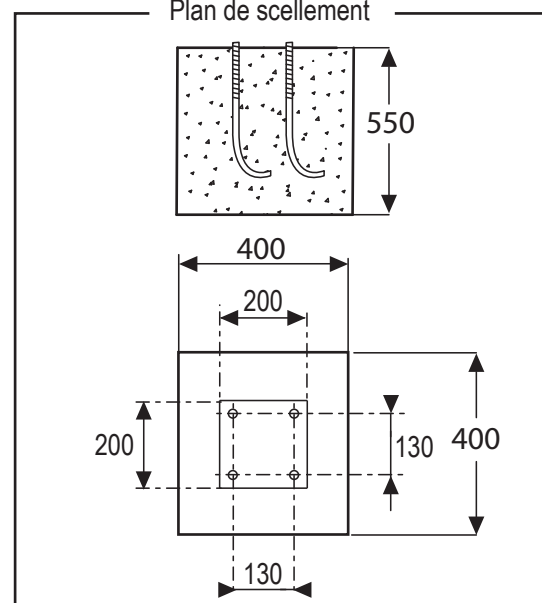

1 Goupille et cadenas : Réf. 203121(peint) 203120 (galva)

2 Goupille et clef triangle de 11 : Réf. 273121 (peint) 273120 (galva)

1 Goupille et cadenas

E Sac barrière
ATE 203101

- x4 Crosses M16
- x8 Ecrous H M16
- x8 Rondelles M 16
- ACC 03520**
- x1 Toile gabarit
- ATE 07004**
- x1 Cadenas
- ACC 03030**

Dans un sac **EMB 19030**

Plan de scellement

Eclaté du pivot

2 Option Clef triangle

Pièces **D**, **F** en plus et pièces **A**, **E** différents.