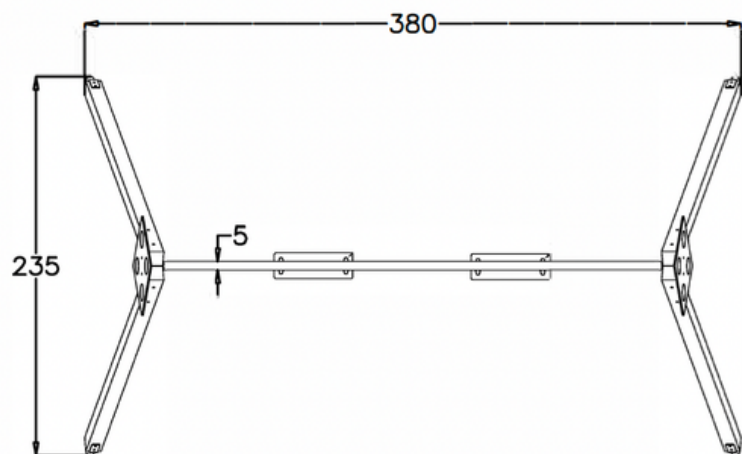

Plan

Vue Latéral

VUE EN TROIS DIMENSIONS

Vue Frontale

Jeu pour parc

Article : GSW859PA000

Page : 2/5

Description : Portique Balançoire Floride 2 sièges

CARACTÉRISTIQUES TECHNIQUES :

- dimensions maximales 380 x 235 x 240 cm (h)
- hauteur de chute 125 cm
- hauteur d'assise 50 cm

Nous nous réservons la propriété de ce dessin ou modèle conformément à la loi et ne le divulguons pas à des tiers sans notre accord.

Plan des trous et espace minimum

Détail de l'ancrage

CARACTÉRISTIQUES TECHNIQUES :

- dimensions maximales 380 x 235 x 240 cm (h)
- hauteur de chute 125 cm
- hauteur d'assise 50 cm

Jeu pour parc

Article : GSW859PA000

AVEC REVÊTEMENT DE SOL ANTICHOC EN CAOUTCHOUC

MQ. 19.50

AVEC UN REVÊTEMENT DE SOL AMORTISSANT EN GRAVIER/SABLE

MQ. 22.50

Données techniques

- Encombrement maximal (dimensions hors tout) : 380 x 235 x 240 cm (h)
- Hauteur de chute : 125 cm
- Hauteur d'assise : 50 cm
- Surface d'impact : 19,50 m²
- Carreaux : 78 pièces