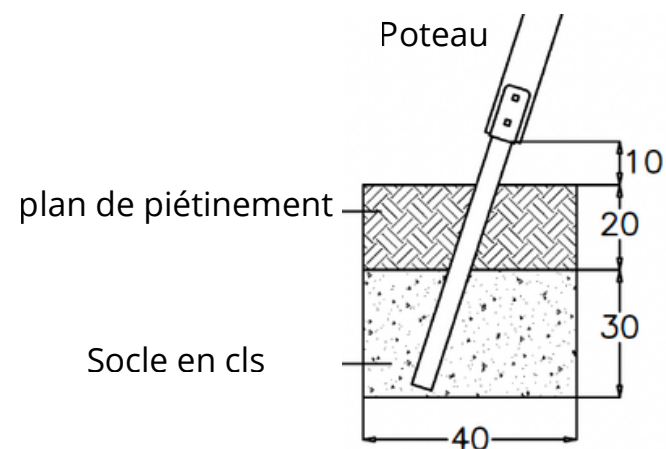

CARACTÉRISTIQUES TECHNIQUES :

- dimensions maximales 380 x 235 x 240 cm (h)
- hauteur de chute 125 cm
- hauteur d'assise 50 cm

Nous nous réservons la propriété de ce dessin ou modèle conformément à la loi et ne le divulguons pas à des tiers sans notre accord.

Plan des trous et espace minimum

Détail de l'ancrage

CARACTÉRISTIQUES TECHNIQUES :

- dimensions maximales 380 x 235 x 240 cm (h)
- hauteur de chute 125 cm
- hauteur d'assise 50 cm

Jeu pour parc

Article : GSW859PA000