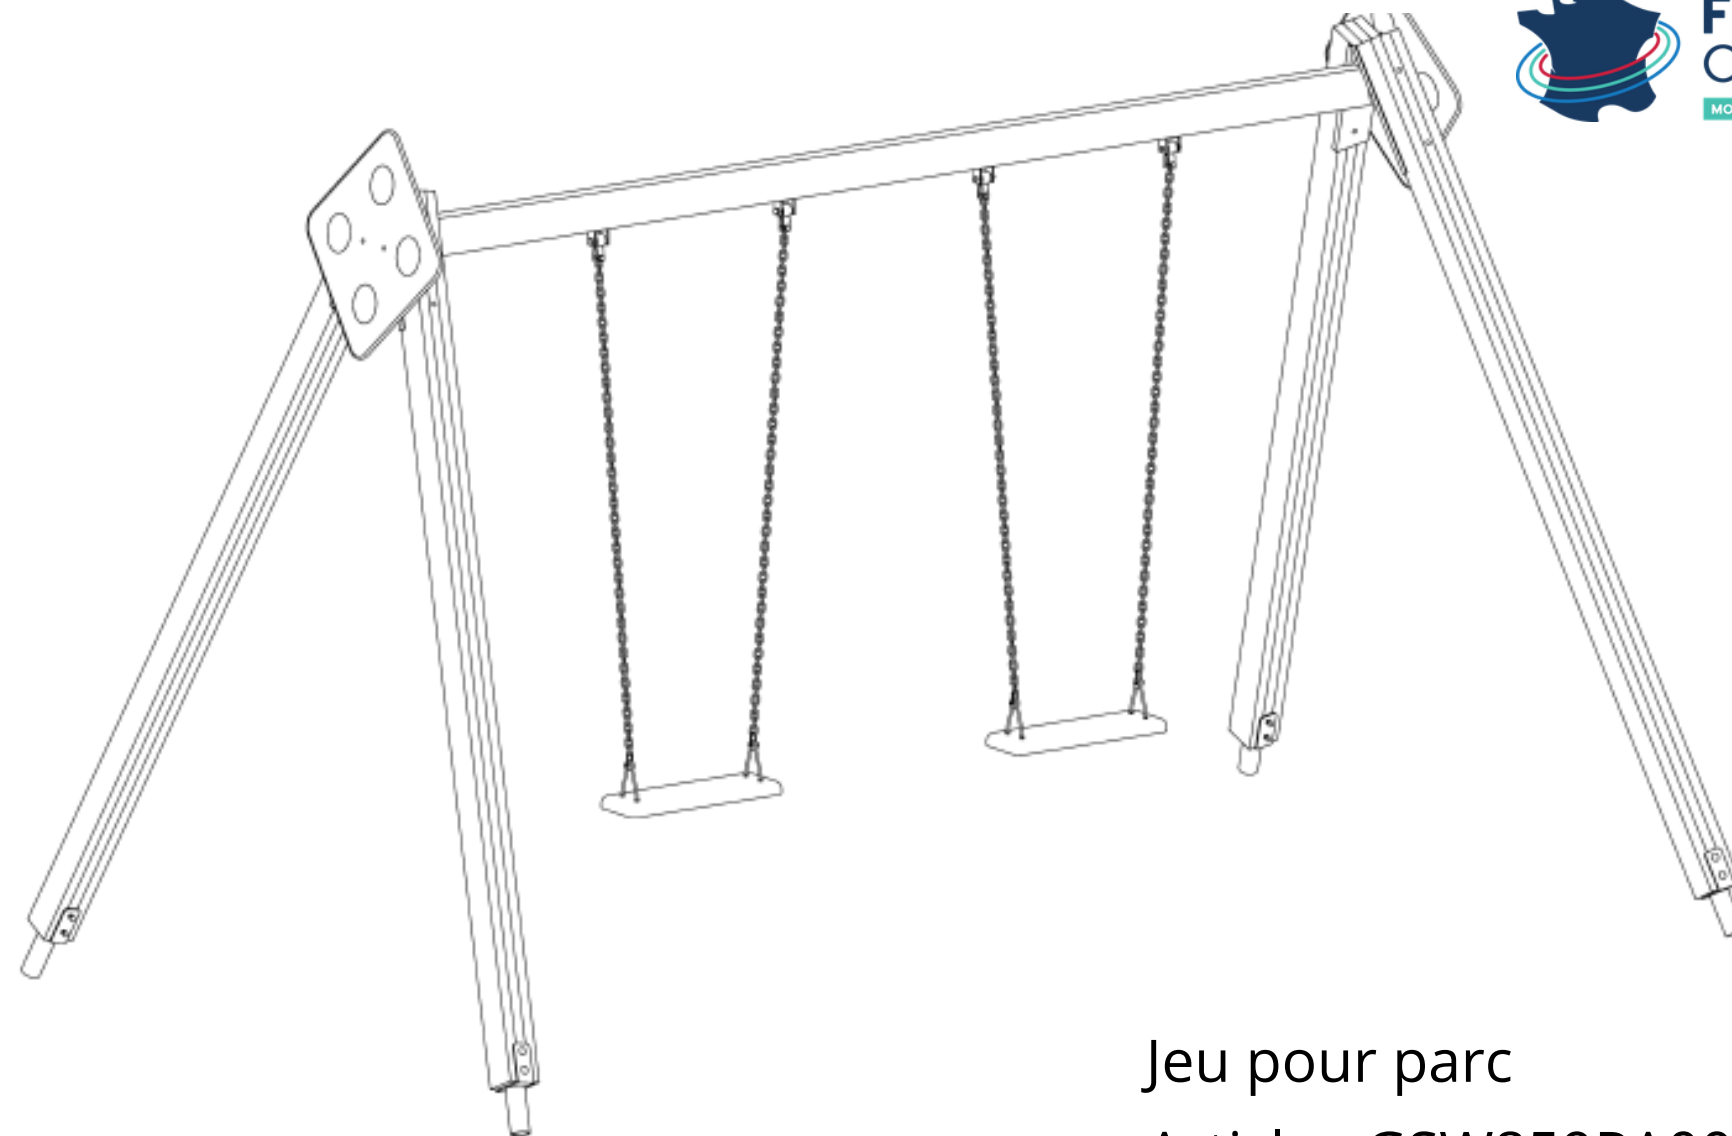

VUE EN TROIS DIMENSIONS

FRANCE
Collectivités
MOBILIER URBAIN - MATÉRIEL & JEUX

Jeu pour parc

Article : GSW859PA000

Page : 1/5

Description : Portique Balançoire Floride 2 sièges

Nous nous réservons la propriété de ce dessin ou modèle conformément à la loi et ne le divulguons pas à des tiers sans notre accord.

Plan

Vue Latéral

VUE EN TROIS DIMENSIONS

Vue Frontale

Jeu pour parc

Article : GSW859PA000

Page : 2/5

Description : Portique Balançoire Floride 2 sièges

CARACTÉRISTIQUES TECHNIQUES :

- dimensions maximales 380 x 235 x 240 cm (h)
- hauteur de chute 125 cm
- hauteur d'assise 50 cm

Nous nous réservons la propriété de ce dessin ou modèle conformément à la loi et ne le divulguons pas à des tiers sans notre accord.

Plan des trous et espace minimum

Détail de l'ancrage

CARACTÉRISTIQUES TECHNIQUES :

- dimensions maximales 380 x 235 x 240 cm (h)
- hauteur de chute 125 cm
- hauteur d'assise 50 cm

Jeu pour parc

Article : GSW859PA000