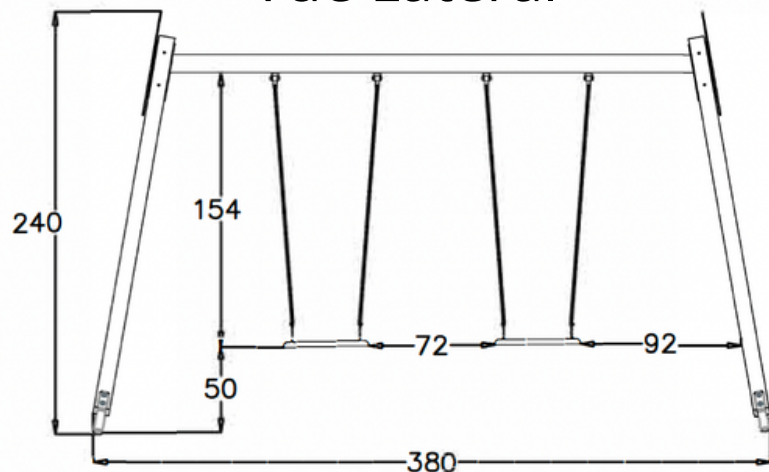

Plan

Vue Latéral

VUE EN TROIS DIMENSIONS

Vue Frontale

Jeu pour parc

Article : GSW859PA000

Page : 2/5

Description : Portique Balançoire Floride 2 sièges

CARACTÉRISTIQUES TECHNIQUES :

- dimensions maximales 380 x 235 x 240 cm (h)
- hauteur de chute 125 cm
- hauteur d'assise 50 cm

Nous nous réservons la propriété de ce dessin ou modèle conformément à la loi et ne le divulguons pas à des tiers sans notre accord.

Plan des trous et espace minimum

Détail de l'ancrage

CARACTÉRISTIQUES TECHNIQUES :

- dimensions maximales 380 x 235 x 240 cm (h)
- hauteur de chute 125 cm
- hauteur d'assise 50 cm

Jeu pour parc

Article : GSW859PA000

AVEC REVÊTEMENT DE SOL ANTICHOC EN CAOUTCHOUC

MQ. 19.50

AVEC UN REVÊTEMENT DE SOL AMORTISSANT EN GRAVIER/SABLE

MQ. 22.50

Données techniques

- Encombrement maximal (dimensions hors tout) : 380 x 235 x 240 cm (h)
- Hauteur de chute : 125 cm
- Hauteur d'assise : 50 cm
- Surface d'impact : 19,50 m²
- Carreaux : 78 pièces