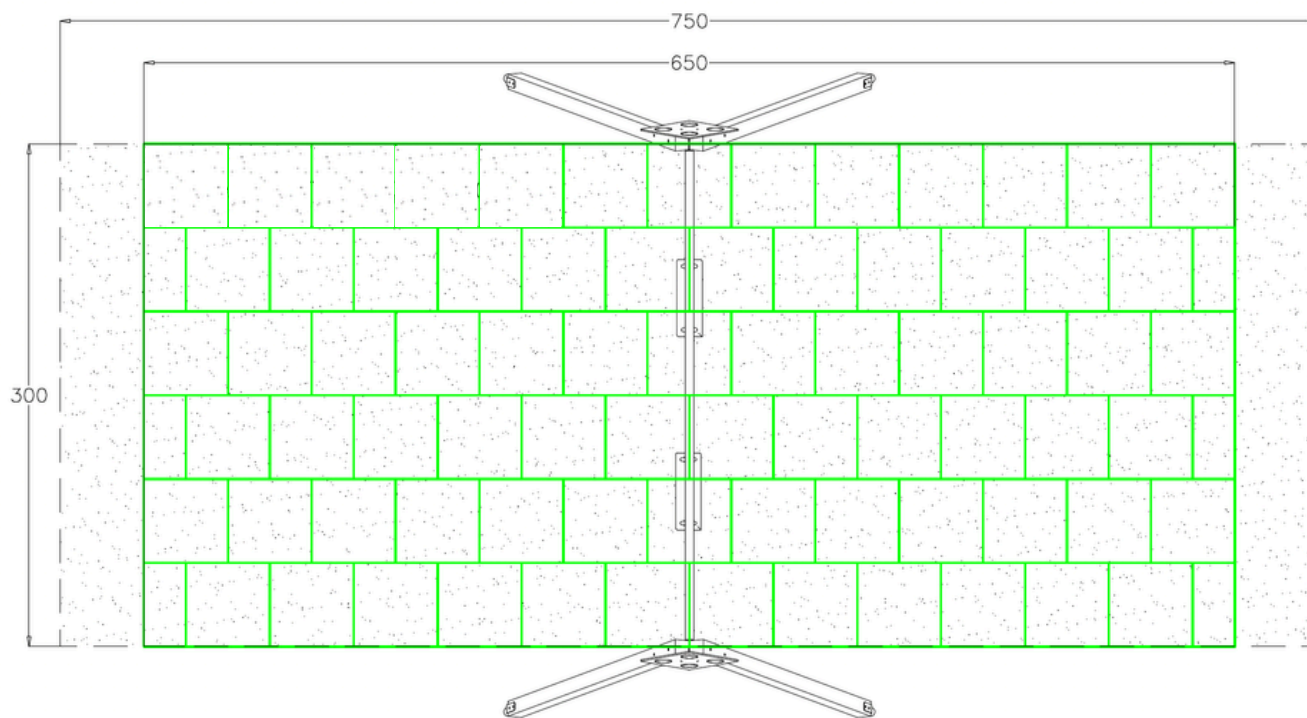

CARACTÉRISTIQUES TECHNIQUES :

- dimensions maximales 380 x 235 x 240 cm (h)
- hauteur de chute 125 cm
- hauteur d'assise 50 cm

Nous nous réservons la propriété de ce dessin ou modèle conformément à la loi et ne le divulguons pas à des tiers sans notre accord.

Plan des trous et espace minimum

Détail de l'ancrage

CARACTÉRISTIQUES TECHNIQUES :

- dimensions maximales 380 x 235 x 240 cm (h)
- hauteur de chute 125 cm
- hauteur d'assise 50 cm

Jeu pour parc

Article : GSW859PA000

ATTENTION !

LORS DU TRAÇAGE DE LA ZONE D'IMPLANTATION, VÉRIFIEZ QUE LES DIMENSIONS CORRESPONDENT À L'ESPACE MINIMAL ET AU NOMBRE DE DALLES. (50 x 50 cm) INDIQUÉS.

France Collectivités décline toute responsabilité en cas d'inexactitudes et/ou d'erreurs d'impression figurant dans le présent document.

AVEC REVÊTEMENT DE SOL ANTICHOC EN CAOUTCHOUC

MQ. 19.50

AVEC UN REVÊTEMENT DE SOL AMORTISSANT EN GRAVIER/SABLE

MQ. 22.50

Données techniques

- Encombrement maximal (dimensions hors tout) : 380 x 235 x 240 cm (h)
- Hauteur de chute : 125 cm
- Hauteur d'assise : 50 cm
- Surface d'impact : 19,50 m²
- Carreaux : 78 pièces