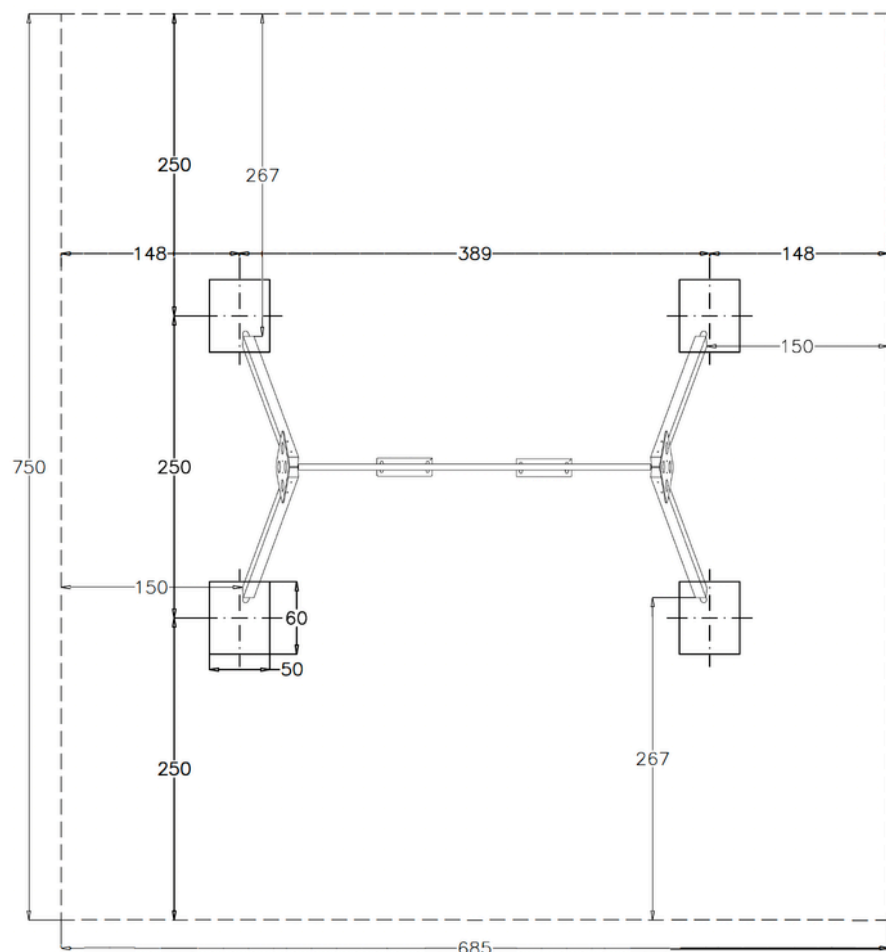

Plan

Vue Latéral

VUE EN TROIS DIMENSIONS

Vue Frontale

Jeu pour parc

Article : GSW859PA000

Page : 2/5

Description : Portique Balançoire Floride 2 sièges

CARACTÉRISTIQUES TECHNIQUES :

- dimensions maximales 380 x 235 x 240 cm (h)
- hauteur de chute 125 cm
- hauteur d'assise 50 cm

Nous nous réservons la propriété de ce dessin ou modèle conformément à la loi et ne le divulguons pas à des tiers sans notre accord.

Plan des trous et espace minimum

Détail de l'ancrage

CARACTÉRISTIQUES TECHNIQUES :

- dimensions maximales 380 x 235 x 240 cm (h)
- hauteur de chute 125 cm
- hauteur d'assise 50 cm

Jeu pour parc

Article : GSW859PA000

ATTENTION !

LORS DU TRAÇAGE DE LA ZONE D'IMPLANTATION, VÉRIFIEZ QUE LES DIMENSIONS CORRESPONDENT À L'ESPACE MINIMAL ET AU NOMBRE DE DALLES. (50 x 50 cm) INDIQUÉS.

France Collectivités décline toute responsabilité en cas d'inexactitudes et/ou d'erreurs d'impression figurant dans le présent document.