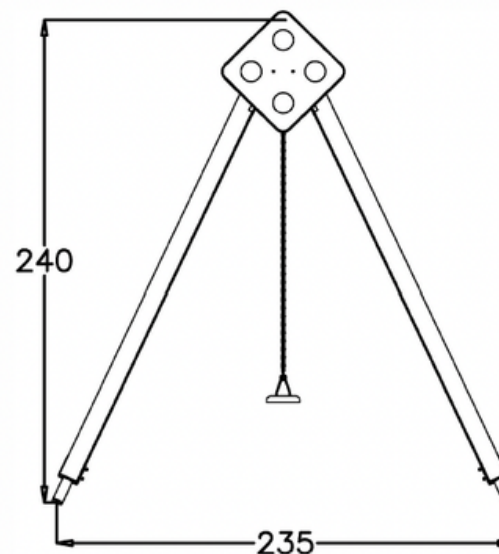

Plan

Vue Latéral

VUE EN TROIS DIMENSIONS

Vue Frontale

Jeu pour parc

Article : GSW859PA000

Page : 2/5

Description : Portique Balançoire Floride 2 sièges

CARACTÉRISTIQUES TECHNIQUES :

- dimensions maximales 380 x 235 x 240 cm (h)
- hauteur de chute 125 cm
- hauteur d'assise 50 cm

Nous nous réservons la propriété de ce dessin ou modèle conformément à la loi et ne le divulguons pas à des tiers sans notre accord.

Plan des trous et espace minimum

Détail de l'ancrage

CARACTÉRISTIQUES TECHNIQUES :

- dimensions maximales 380 x 235 x 240 cm (h)
- hauteur de chute 125 cm
- hauteur d'assise 50 cm

Jeu pour parc

Article : GSW859PA000

ATTENTION !

LORS DU TRAÇAGE DE LA ZONE D'IMPLANTATION, VÉRIFIEZ QUE LES DIMENSIONS CORRESPONDENT À L'ESPACE MINIMAL ET AU NOMBRE DE DALLES. (50 x 50 cm) INDIQUÉS.

France Collectivités décline toute responsabilité en cas d'inexactitudes et/ou d'erreurs d'impression figurant dans le présent document.