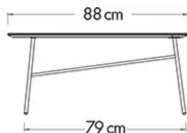

GAL01BLA

Plateau GAL01BLA

Plateau 55,5x54cm en bois MDF

revêtement :

Stratifié HPL

épaisseur :

18mm

GAL02BLA

Plateau GAL02BLA

Plateau 88x58cm en bois MDF

revêtement :

Stratifié HPL

épaisseur :

18mm

Piètement

Piètement métallique en tube d'acier peint en noir

Entretien facile : nettoyage à l'eau légèrement savonnée ou désinfectant doux, sans détergent ni abrasif

Informations complémentaires :

Dimensions, poids du colis: 1 colis

Table référence GAL01BLA : 54x8,5x64cm - 0,029m³ - 5,4kg

Table référence GAL02BLA : 96x55x44cm - 0,232m³ - 7,45kg

Origine: Asie

Livré: Non monté

Certifications et garantie :

Usine: BSCI / SEDEX

Produit: EN 12520