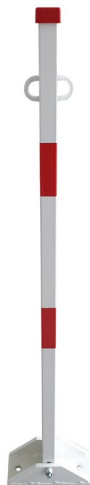

Sign

Storage

Chain

FRANCE
Collectivités

MOBILIER URBAIN - MATÉRIEL & JEUX

FICHE TECHNIQUE

➤ STOPOST – Poteau basculant avec serrure pompier

Gamme : SIGN

Code douane : 4016999790

EAN : 3321360002099

REF	Longueur (mm)	Largeur (mm)	Hauteur (mm)	Dimension base (mm)	Poids (kg)
STOPOST	60	30	940	200 x 60 x 80	4.80

- **Fabriqué en** Acier
- **Coloris** : blanc et rouge

Caractéristiques :

- Poteau rabattable
- Pied en fonte
- Fermeture avec une clé pompier 11
- Livré 2 fixations béton \varnothing 10 mm et un anneau
- Hauteur plié : 62 mm