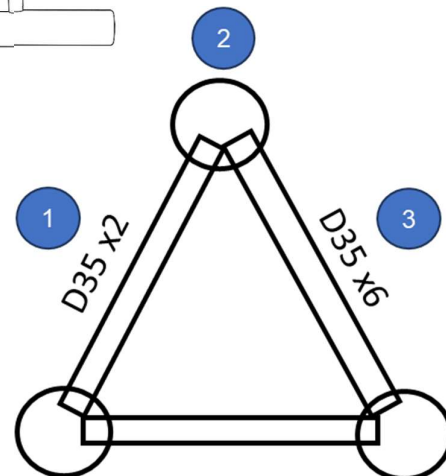

 D35 x6

VUE	DESIGNATION	DIMENSION	QUANTITE
	VIS BOIS	5 X 70	16
	VIS BOIS	4 X 40	4
	PATTE DE SCHELLEMENT	GRANDE	4

#2

#3

Support cycles TURIN

Réf. 310200

Support cycles TURIN

Réf. 310200