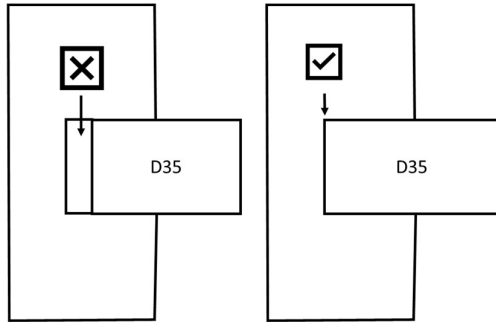

 D35 x6

VUE	DESIGNATION	DIMENSION	QUANTITE
	VIS BOIS	5 X 70	16
	VIS BOIS	4 X 40	4
	PATTE DE SCHELLEMENT	GRANDE	4

#2

#3

Support cycles TURIN

Réf. 310200

Support cycles TURIN

Réf. 310200