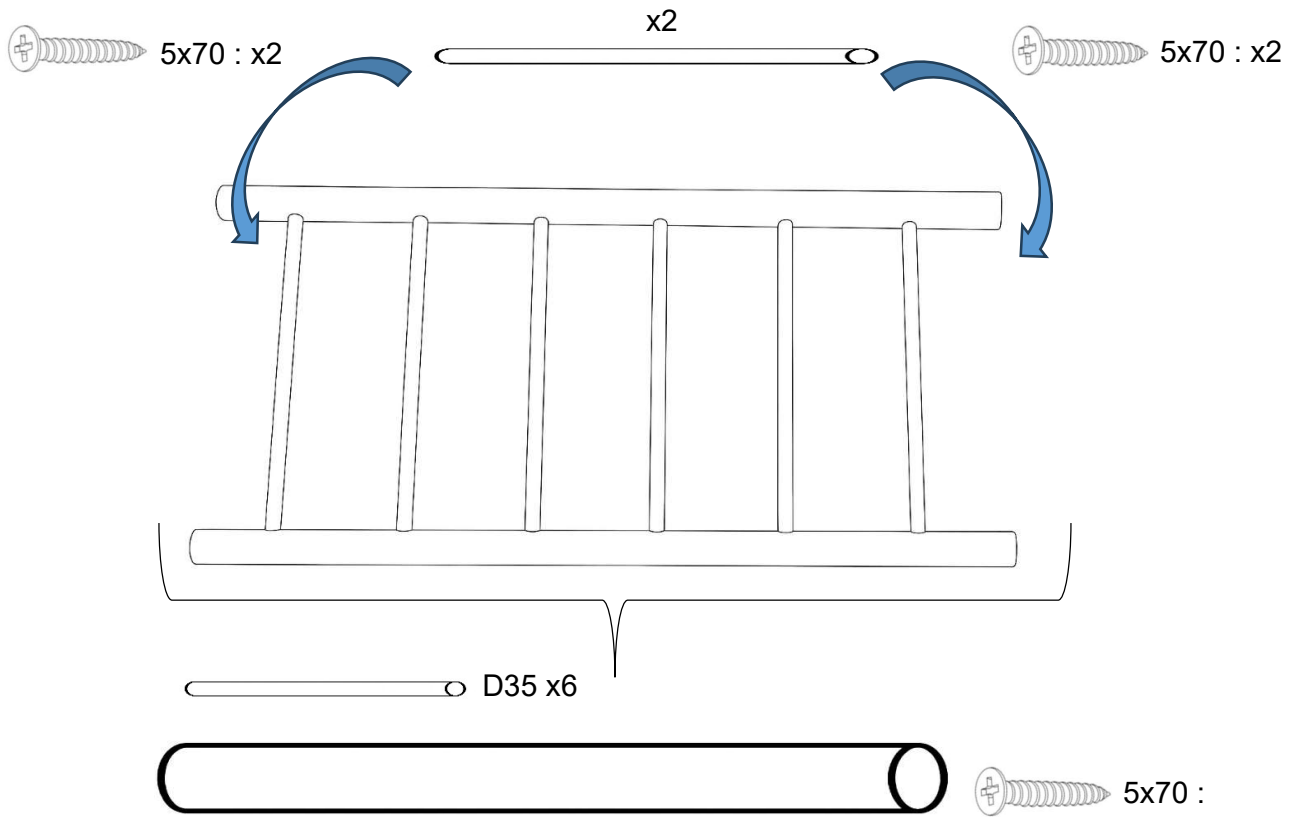

 D35 x6

VUE	DESIGNATION	DIMENSION	QUANTITE
	VIS BOIS	5 X 70	16
	VIS BOIS	4 X 40	4
	PATTE DE SCHELLEMENT	GRANDE	4

#2

#3

Support cycles TURIN

Réf. 310200

Support cycles TURIN

Réf. 310200

300x300xh400
300 Kg/m3