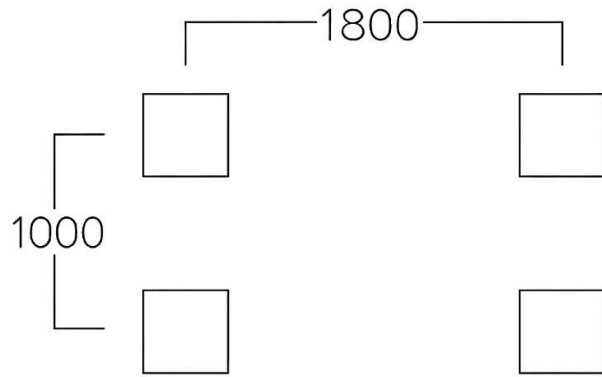

 D35 x6

VUE	DESIGNATION	DIMENSION	QUANTITE
	VIS BOIS	5 X 70	16
	VIS BOIS	4 X 40	4
	PATTE DE SCHELLEMENT	GRANDE	4

#2

#3

Support cycles TURIN

Réf. 310200

Support cycles TURIN

Réf. 310200

300x300xh400
300 Kg/m3