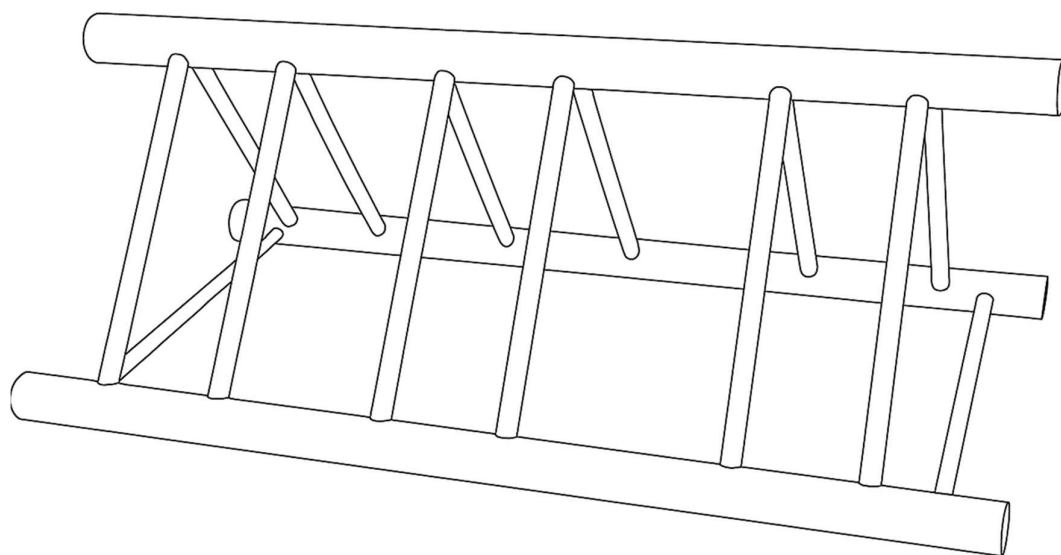

Support cycles TURIN

Réf. 310200

FRANCE
Collectivités

MOBILIER URBAIN - MATÉRIEL & JEUX

Support cycles TURIN

Réf. 310200

#1

 D35 x2

 D35 x6

VUE	DESIGNATION	DIMENSION	QUANTITE
	VIS BOIS	5 X 70	16
	VIS BOIS	4 X 40	4
	PATTE DE SCHELLEMENT	GRANDE	4

#2

#3

Support cycles TURIN

Réf. 310200

Support cycles TURIN

Réf. 310200

300x300xh400
300 Kg/m3