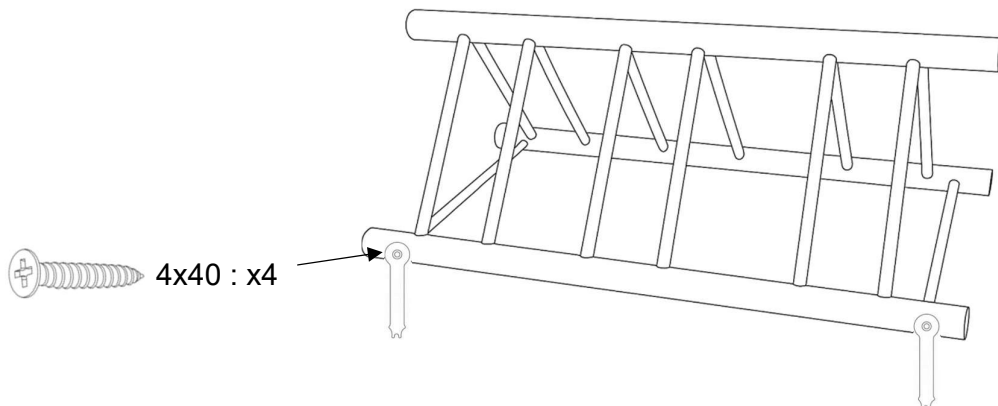

 D35 x6

VUE	DESIGNATION	DIMENSION	QUANTITE
	VIS BOIS	5 X 70	16
	VIS BOIS	4 X 40	4
	PATTE DE SCHELLEMENT	GRANDE	4

#2

#3

Support cycles TURIN

Réf. 310200

Support cycles TURIN

Réf. 310200

300x300xh400
300 Kg/m3