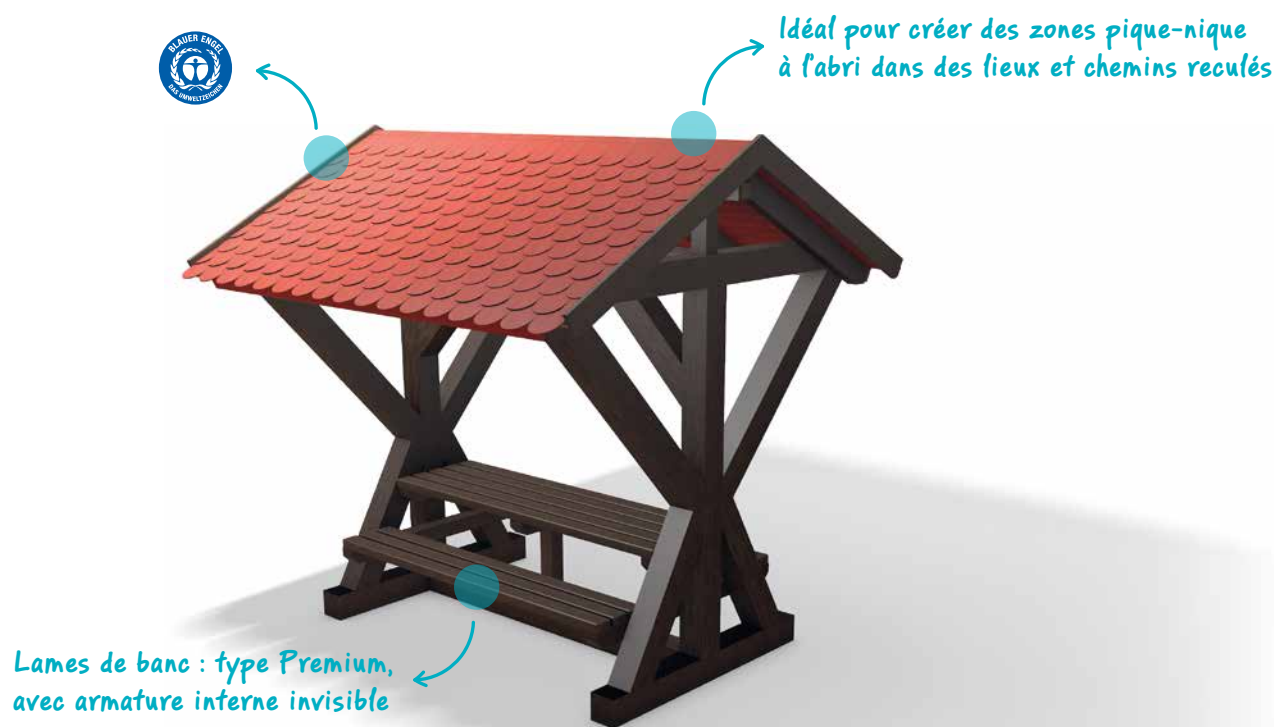

HUTTE GRAND CANYON

La protection contre la pluie et le soleil

Couleur

Spécifications techniques :

MATIÈRE :

Matière **hanit**®

100% issue du recyclage de films plastiques

DIMENSIONS :

Longueur : 230 cm

11 lames : 200 x 10 x 4,7 cm

Hauteur d'assise : 45 cm

Hauteur de table : 75 cm

Surface de table : 60 x 200 cm

POIDS :

1 081 kg

COLORIS :

Anti-graffiti

Se travaille comme le bois

Produit à retrouver sur : www.france-collectivites.fr

Hutte Grand Canyon, Longueur : 230 cm

Dimension L x P x H (env. cm)	Poids kg	Couleur	Référence ANC.	Référence NOUV.
280 x 255 x 275	1.081,0	marron	BSL 10 200 →	4 500 004

INFORMATION PRODUIT

- » Lame de banc et de table : Type Premium
- » 11 lames : 200 x 10 x 4,7 cm
- » Hauteur d'assise : 45 cm
- » Hauteur de table : 75 cm
- » Surface de table : 60 x 200 cm

La hutte est livrée partiellement assemblée.