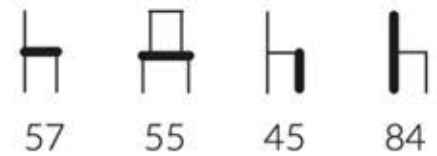

FAUTEUIL ALU ASSISE TRESSÉE TOLEDO

Le fauteuil alu assise tressée Toledo est confortable et élégant et convient à la fois à une utilisation en intérieur et en extérieur. Avec une structure en aluminium de couleur bois gris, ce fauteuil est robuste et durable, et offre un excellent soutien pour vos moments de détente. L'assise tressée en wicker bicolore gris offre non seulement un confort supplémentaire, mais également une touche esthétique à votre décor.

CARACTÉRISTIQUES TECHNIQUES

- Fauteuil structure aluminium wood grey
- Assise tressage wicker bicolore gris
- Utilisation en intérieur et extérieur
- Profondeur d'assise : 57 cm
- Largeur d'assise : 55 cm
- Hauteur : 84 cm
- Poids : 4,2 kg