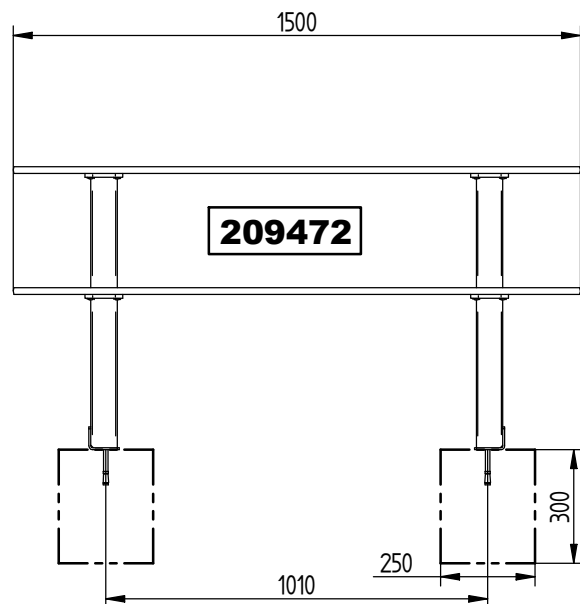

TABLE de Pique-Nique (*sans Dossier*) RIGA: Réf.209472 - RIGA PMR: Réf.209473

209472				
X	N°	Références	Qté	Description
	8	ACC04999	4	Ecrou inviolable autocassant M12 A2
	7	ACC07061	4	Goujon M12x120 ZN
	6	ACC18081	24	Rondelle Plate Ø6L A2
	5	ACC22067	24	Vis BHc M6x20 A2-70
	4	SFI209461-06	1	PANNEAU DE TABLE RIGA
	3	SFI209461-07	2	ASSISE DE TABLE RIGA
	1	SFI209472-A	2	PIED DE TABLE RIGA SANS DOSSIER

209473				
X	N°	Références	Qté	Description
	8	ACC04999	4	Ecrou inviolable autocassant M12 A2
	7	ACC07061	4	Goujon M12x120 ZN
	6	ACC18081	24	Rondelle Plate Ø6L A2
	5	ACC22067	24	Vis BHc M6x20 A2-70
	4	SFI209463-06	1	PANNEAU DE TABLE RIGA PMR
	3	SFI209461-07	2	ASSISE DE TABLE RIGA
	1	SFI209472-A	2	PIED DE TABLE RIGA SANS DOSSIER