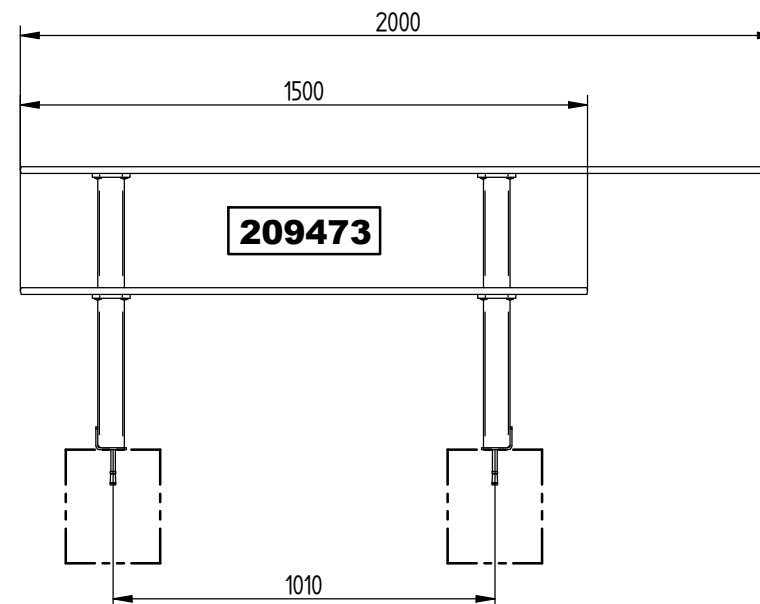

TABLE de Pique-Nique (*sans Dossier*) RIGA: Réf.209472 - RIGA PMR: Réf.209473

209472				
X	N°	Références	Qté	Description
	8	ACC04999	4	Ecrou inviolable autocassant M12 A2
	7	ACC07061	4	Goujon M12x120 ZN
	6	ACC18081	24	Rondelle Plate Ø6L A2
	5	ACC22067	24	Vis BHc M6x20 A2-70
	4	SFI209461-06	1	PANNEAU DE TABLE RIGA
	3	SFI209461-07	2	ASSISE DE TABLE RIGA
	1	SFI209472-A	2	PIED DE TABLE RIGA SANS DOSSIER

209473				
X	N°	Références	Qté	Description
	8	ACC04999	4	Ecrou inviolable autocassant M12 A2
	7	ACC07061	4	Goujon M12x120 ZN
	6	ACC18081	24	Rondelle Plate Ø6L A2
	5	ACC22067	24	Vis BHc M6x20 A2-70
	4	SFI209463-06	1	PANNEAU DE TABLE RIGA PMR
	3	SFI209461-07	2	ASSISE DE TABLE RIGA
	1	SFI209472-A	2	PIED DE TABLE RIGA SANS DOSSIER