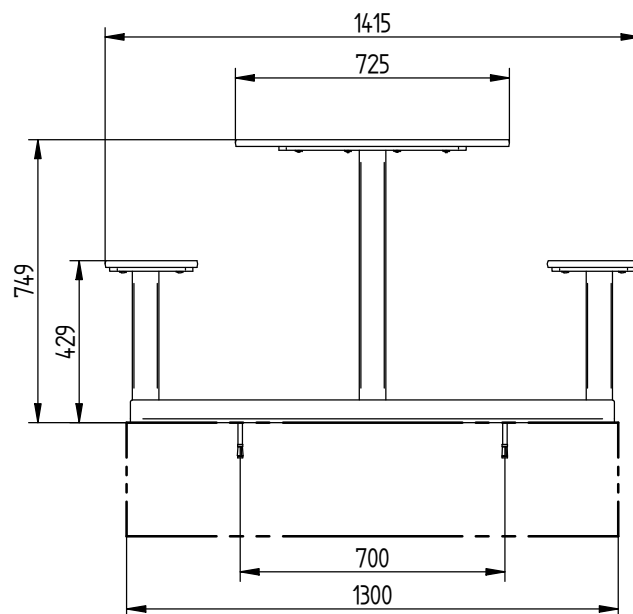

TABLE de Pique-Nique (*sans Dossier*) RIGA: Réf.209472 - RIGA PMR: Réf.209473

209472				
X	N°	Références	Qté	Description
	8	ACC04999	4	Ecrou inviolable autocassant M12 A2
	7	ACC07061	4	Goujon M12x120 ZN
	6	ACC18081	24	Rondelle Plate Ø6L A2
	5	ACC22067	24	Vis BHc M6x20 A2-70
	4	SFI209461-06	1	PANNEAU DE TABLE RIGA
	3	SFI209461-07	2	ASSISE DE TABLE RIGA
	1	SFI209472-A	2	PIED DE TABLE RIGA SANS DOSSIER

209473				
X	N°	Références	Qté	Description
	8	ACC04999	4	Ecrou inviolable autocassant M12 A2
	7	ACC07061	4	Goujon M12x120 ZN
	6	ACC18081	24	Rondelle Plate Ø6L A2
	5	ACC22067	24	Vis BHc M6x20 A2-70
	4	SFI209463-06	1	PANNEAU DE TABLE RIGA PMR
	3	SFI209461-07	2	ASSISE DE TABLE RIGA
	1	SFI209472-A	2	PIED DE TABLE RIGA SANS DOSSIER