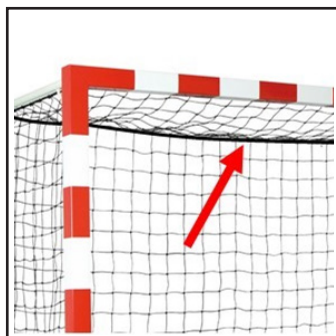

But à sceller scolaire en acier galvanisé 80x40mm.
Arceaux arrière en tube 30x30mm

Hauteur	Longueur	Largeur	Forme et dimension du profil		Poids/unité	Matériau	Couleur
2m	3m	1.1m	Rectangle	80x40mm	50 kg	Acier galvanisé	Plastifié blanc

AVANTAGES

1. Solidité accrue grâce à des renforts sur l'arceau

2. Crochet PVC traité anti-UV

PRODUITS ASSOCIÉS

S16216 - Gamme standard.
But à sceller. Façade en acier galvanisé

S16625 - Sandows longueur 5m pour fixation filet hand

S16820 - Filets de hand en câblé 2mm maille simple