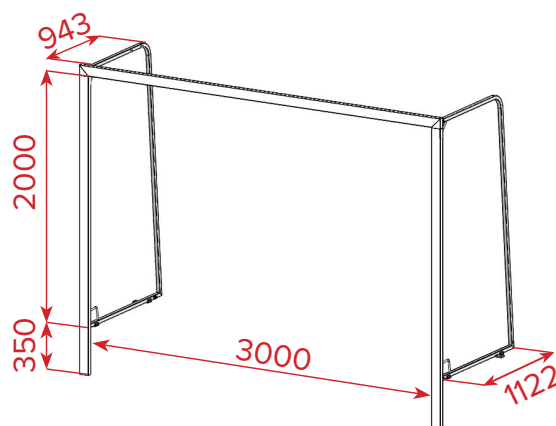

But à sceller scolaire en acier galvanisé 80x40mm.
Arceaux arrière en tube 30x30mm

Hauteur	Longueur	Largeur	Forme et dimension du profil		Poids/unité	Matériau	Couleur
2m	3m	1.1m	Rectangle	80x40mm	50 kg	Acier galvanisé	Plastifié blanc

S16820 - Filets de hand en câblé 2mm maille simple