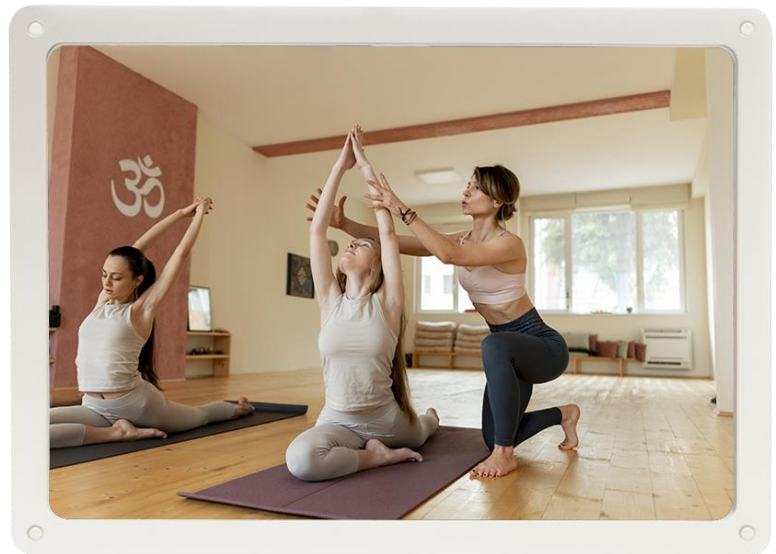

FRANCE
Collectivités

MOBILIER URBAIN - MATÉRIEL & JEUX

Fiche technique

Réf. MPA 4060-9PVC

MIROIR PLAT POUR SANITAIRE AVEC BOÎTIER CADRE PVC

UTILISATIONS

Pour sanitaires d'écoles, collèges, administrations, cinémas, piscines, etc...
Salles de bains d'hôtels, chambres d'hôtes, etc...
Vestiaires, cabines d'essayage et autres lieux publics
Centres pénitentiaires, hôpitaux, etc...

MIROIR

BOÎTIER CADRE	En PVC rigide expansé, épaisseur 20 mm Coloris blanc
REFLECTEUR	PLEXI+ très robuste, indéformable et inaltérable Épaisseur 5 mm Excellente qualité optique.
DIMENSIONS DU REFLECTEUR	400 x 600 mm / 600 x 800 mm / 400 x 1200 mm
FINITION	Angles arrondis Perçage aux angles

Garantie
3 ANS
PLEXI+

FIXATION

Kit de visserie standard fourni pour une fixation murale.