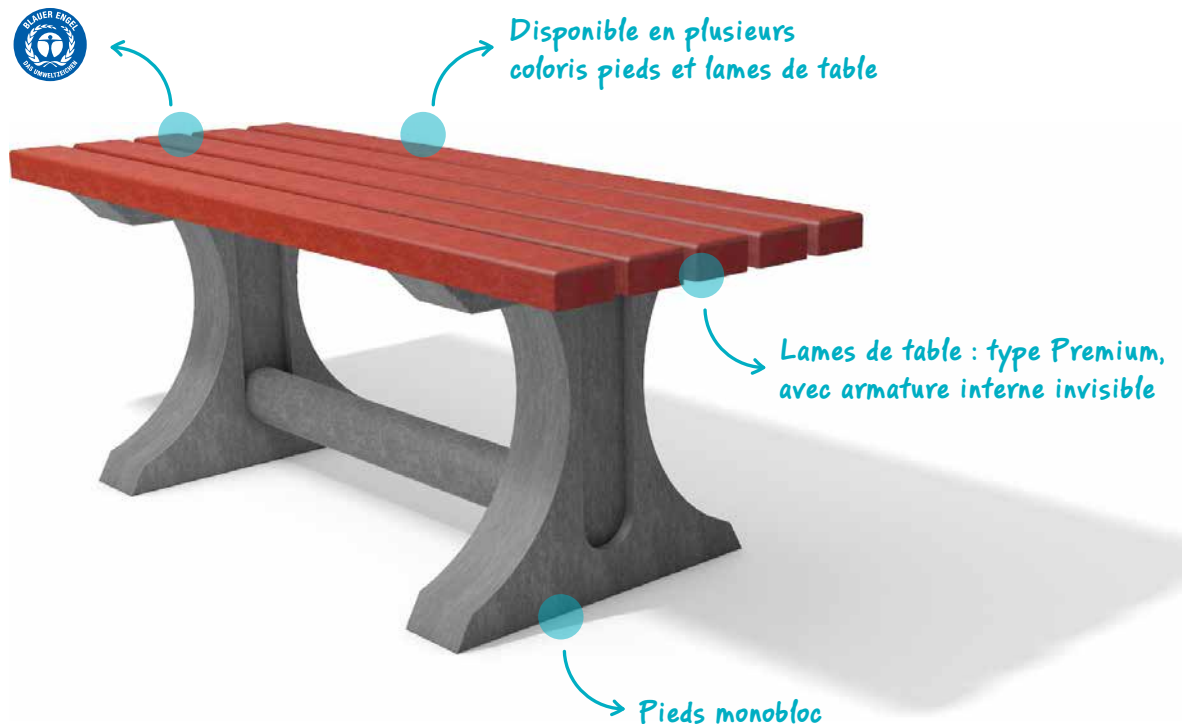

TABLE POUR ENFANTS TIVOLI

Avec lame type Premium

Couleurs

Spécifications techniques :

MATIÈRE :

Matière **hanit**®

100% issue du recyclage de films plastiques

DIMENSIONS :

Longueur : 150 cm

5 lames de table : 150 x 10 x 4,7 cm

Hauteur de table : 59 cm

POIDS :

68,5 kg

COLORIS :

Marron / Gris-Vert / Gris-Bleu / Gris-Rouge

ACCESOIRES OPTIONNELS :

Anti-graffiti

Se travaille comme le bois

Produit à retrouver sur : www.france-collectivites.fr

Table pour enfants Tivoli, Longueur : 150 cm				
Dimension L x P x H (env. cm)	Poids kg	Couleur	Référence ANC.	Référence NOUV.
150 x 60 x 59	68,5	marron	TTA 10 150	→ 5 000 035
		gris-vert	TTB 10 150	→ 5 000 036
		gris-bleu	TTC 10 150	→ 5 000 037
		gris-rouge	TTD 10 150	→ 5 000 032

INFORMATION PRODUIT

- » Lame de banc : Type Premium
- » 5 lames de table : 150 x 10 x 4,7 cm
- » Hauteur de table : 59 cm

Accessoires optionnels

- » Ancrage Type 2

Les bancs et tables sont livrés en kits. La notice et le matériel de montage sont fournis.