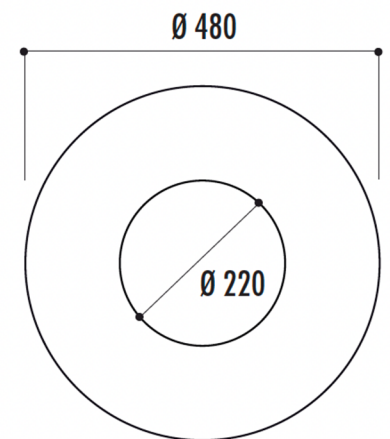

CORBEILLE MÉTAL PORTALO

La corbeille Portalo est, à la fois, ultra moderne et sobre. Elle est idéale pour l'aménagement et la gestion des déchets dans vos espaces publics.

CARACTÉRISTIQUES TECHNIQUES

- Acier galvanisé (sendzimir) finition peinture au four avec thermolaquage
- Coloris : gris martelé
- Serrure de fermeture sur le corps de la corbeille
- Seau amovible Ø 345 mm, haut. 615 mm
- A sceller avec vis d'ancrage (non fournie)
- Capacité : 65 litres
- Poids : 40 kg

Sécurisée grâce à la serrure de fermeture !

CONSEILS D'UTILISATION

La conception en acier galvanisé de cette corbeille la rend résistante aux intempéries.

PRODUITS DE LA GAMME

Corbeille Métal 65L Spirale. REF. 22760

Corbeille Scuderia. REF. 16448