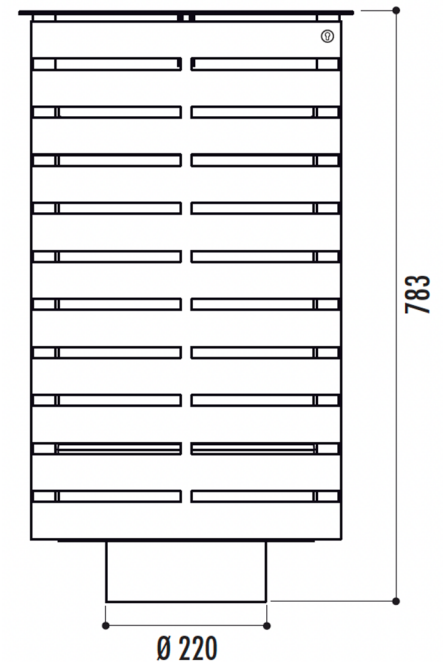

CORBEILLE MÉTAL PORTALO

La corbeille Portalo est, à la fois, ultra moderne et sobre. Elle est idéale pour l'aménagement et la gestion des déchets dans vos espaces publics.

CARACTÉRISTIQUES TECHNIQUES

- Acier galvanisé (sendzimir) finition peinture au four avec thermolaquage
- Coloris : gris martelé
- Serrure de fermeture sur le corps de la corbeille
- Seau amovible Ø 345 mm, haut. 615 mm
- A sceller avec vis d'ancrage (non fournie)
- Capacité : 65 litres
- Poids : 40 kg

Sécurisée grâce à la serrure de fermeture !

CONSEILS D'UTILISATION

La conception en acier galvanisé de cette corbeille la rend résistante aux intempéries.

PRODUITS DE LA GAMME

Corbeille Métal 65L Spirale. REF. 22760

Corbeille Scuderia. REF. 16448