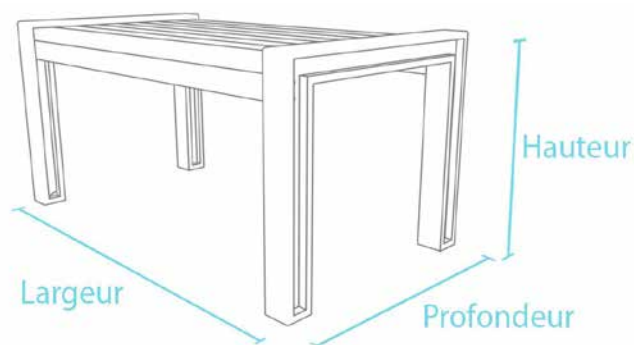

Pieds monobloc

Spécifications techniques :

MATIÈRE :

Matière **hanit**®

100% issue du recyclage de films plastiques

DIMENSIONS :

Longueurs : 165 cm et 195 cm

8 lames de table : 150/180 x 10 x 4,7 cm

Produit à retrouver sur : www.france-collectivites.fr

Table Hyde Park 1, Longueur : 165 cm				
Dimension L x P x H (env. cm)	Poids kg	Couleur	Référence ANC.	Référence NOUV.
165 x 90 x 80	108,5	noir-marron	HPT 10 150	→ 4 300 143

Table Hyde Park 2, Longueur : 195 cm				
Dimension L x P x H (env. cm)	Poids kg	Couleur	Référence ANC.	Référence NOUV.
195 x 90 x 80	123,0	noir-marron	HPT 10 180	→ 4 300 144

INFORMATION PRODUIT

- » Lame de table : Type Premium
- » 8 lames de table : 150/180 x 10 x 4,7 cm
- » Hauteur de table : 80 cm