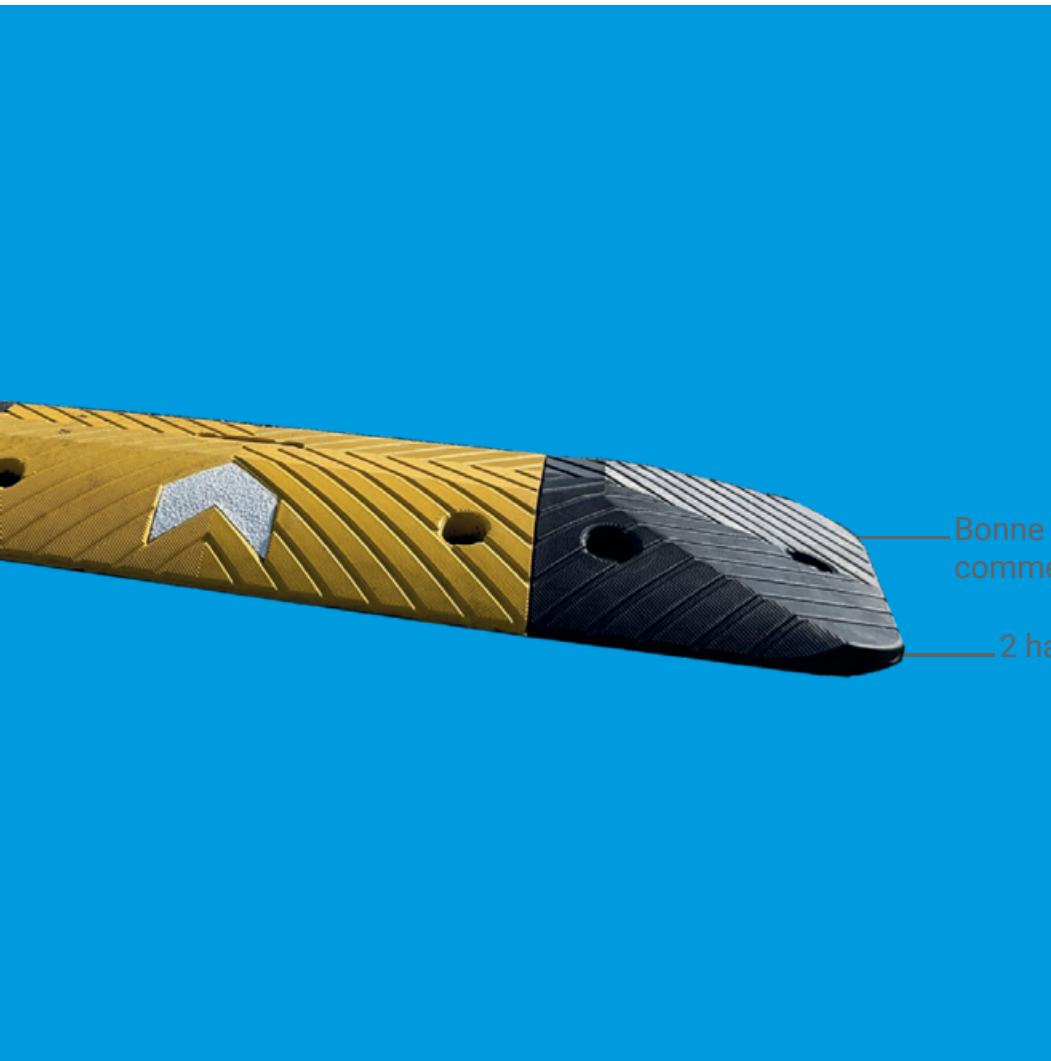

RALENTISSEUR

Bonne visibilité de jour
comme de nuit

2 hauteurs disponibles

Hauteur 50 mm

Hauteur 75 mm

CARACTÉRISTIQUES TECHNIQUES

- > Structure : produit de qualité supérieure en caoutchouc
- > Version standard : jaune ou noir, hauteur 50 ou 75 mm
- > Bonne visibilité de jour comme de nuit grâce à l'alternance de modules jaune et noir
- > Tenir compte de la réglementation en vigueur selon le lieu d'implantation

Réf. 111523 + 111524 + 111525

RECOMMANDATIONS DE POSE

- > Fixation par boulons à expansion (non fournis)

Réf. 111523 + 111524 + 111525

RÉFÉRENCES

	Jaune	Noir
Version standard – haut. 50 mm		
Ralentisseur module central (l'unité) – long. 500 x larg. 400 mm	111523	111524
Ralentisseur extrémités (la paire) – 2 x long. 250 x larg. 400 mm	111525	
Version standard – haut. 75 mm		
Ralentisseur module central (l'unité) – long. 500 x larg. 400 mm	111533	111534
Ralentisseur extrémités (la paire) – 2 x long. 250 x larg. 400 mm	111535	
Option boulons à expansion pour haut. 50 et 75 mm (lot de 20 pièces)	111565	

Hauteur 50 mm

FINITION PEINTURE

- > Caoutchouc jaune ou noir

Jaune

Noir

Hauteur 75 mm